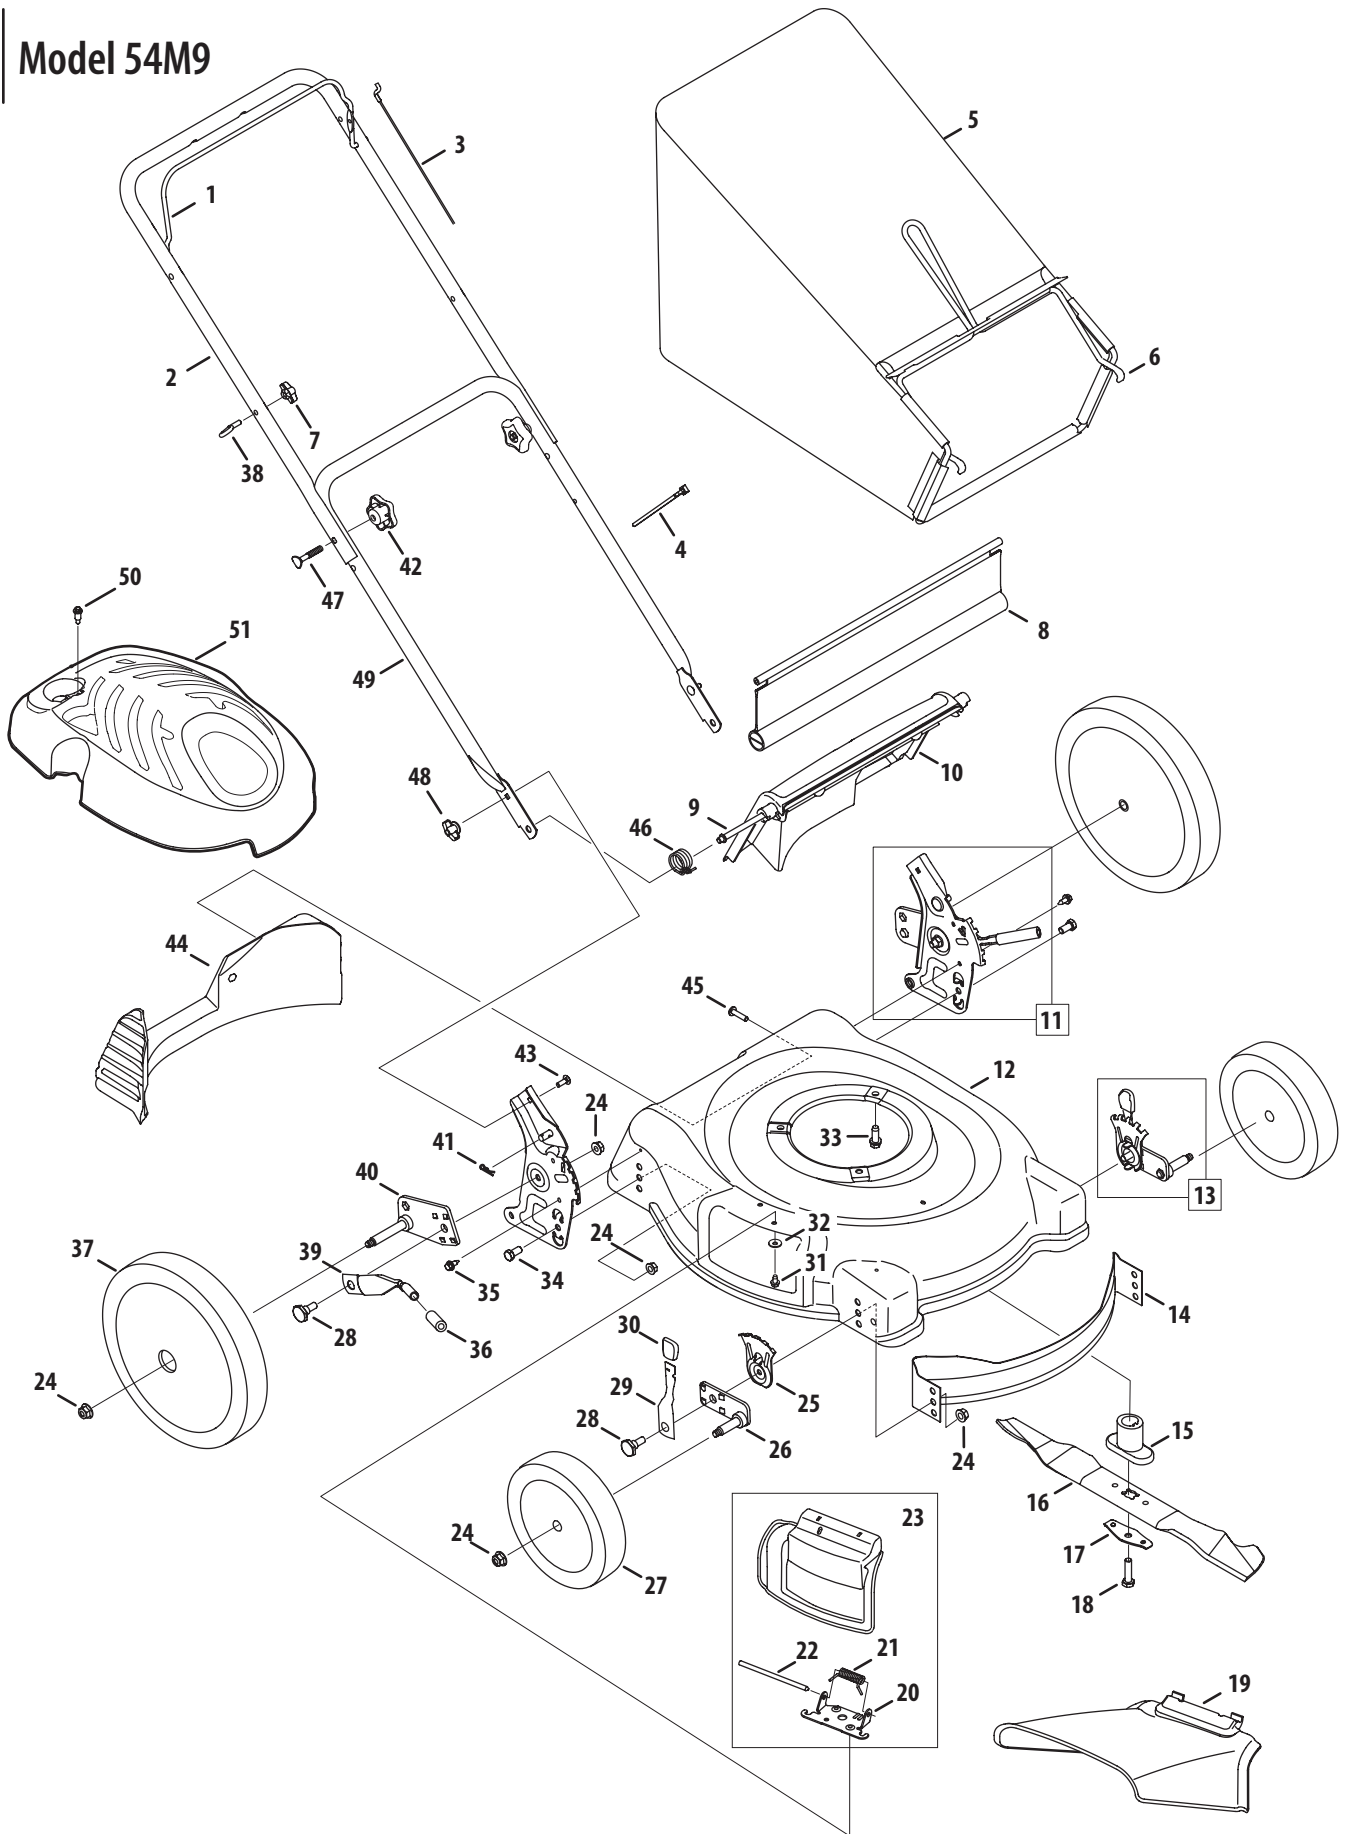

# Model 54M9

Ref No.	Part Number	Description
1.	747-1161A-0637	Blade Control
2.	749-1092A-0637	Upper Handle
3.	946-04486	Control Cable
4.	926-0240	Cable Tie
5.	964-04007A	Grass Bag
6.	747-04080A	Grass Bag Frame
7.	720-0279	Handle Knob
8.	731-05642A	Trail shield
9.	747-04588	Pivot Rod
10.	731-06847	Rear Discharge Door
11.	987-02280A	Rear Handle Bracket Assy. - LH
	987-02279A	Rear Handle Bracket Assy. - RH
12.	787-01279-0638	Deck 21-inch
13.	987-02075B	Front Hgt. Adj. Assy. - LH
	987-02074B	Front Hgt. Adj. Assy. - RH
14.	782-5002B	Front Baffle
15.	748-0377C	Blade Adapter w/Star
16.	942-0741	21-inch Mulching Blade
17.	736-0524B	Bell Blade Support
18.	710-1257	Hex Screw, 3/8-24 x 2.5
19.	731-04177	Side Discharge Chute
20.	17032A	Deflector Chute Adaptor
21.	732-1014	Torsion Spring
22.	747-0710	Hinge Pin
23.	987-02055	Mulch Plug Assembly
24.	712-04065	Flange Lock Nut 3/8-16
25.	787-01290A	Height Adjustment Plate
26.	987-02337	Pivot Arm Assy. - RH

Ref No.	Part Number	Description
	987-02338	Pivot Arm Assy. - LH
27.	734-1987	Front Wheel
28.	738-04266	Shoulder Scr., .5D x .385
29.	94832	Front Spring Lever
30.	720-0426	Height Adjust Knob
31.	710-0599	TT Screw, 1/4-20 x .500
32.	736-0270	Bell Washer
33.	710-0654A	TT Screw, 3/8-16 x 1.0
34.	710-0216	Hex Screw, 3/8-16 x .75
35.	710-1652	TT Screw, 1/4-20 x .625
36.	720-0312	Foam Grip
37.	734-04082	Rear Wheel
38.	710-1205	Eye Bolt
39.	732-0866	Rear Hi-Wheel Spring Lever
40.	987-02335	Rear Pivot Arm Assy - RH
	987-02336	Rear Pivot Arm Assy - LH
41.	914-0104	Hairpin Clip
42.	720-04072	Star Knob
43.	710-0703	Carriage Bolt ,1/4-20 x .75
44.	731-04150C	Rear Baffle
45.	710-1241	Screw HL, 1/4-15 x 1.00
46.	732-04090A	Torsion Spring - RH
47.	710-1174	Carriage Bolt, 5/16-18 x 2
48.	912-0397	Wing Nut
49.	749-0928A-0637	Lower Handle
50.	710-04744	Screw, HL, #12-16 x 1.00
51.	731-06265	Engine Shroud