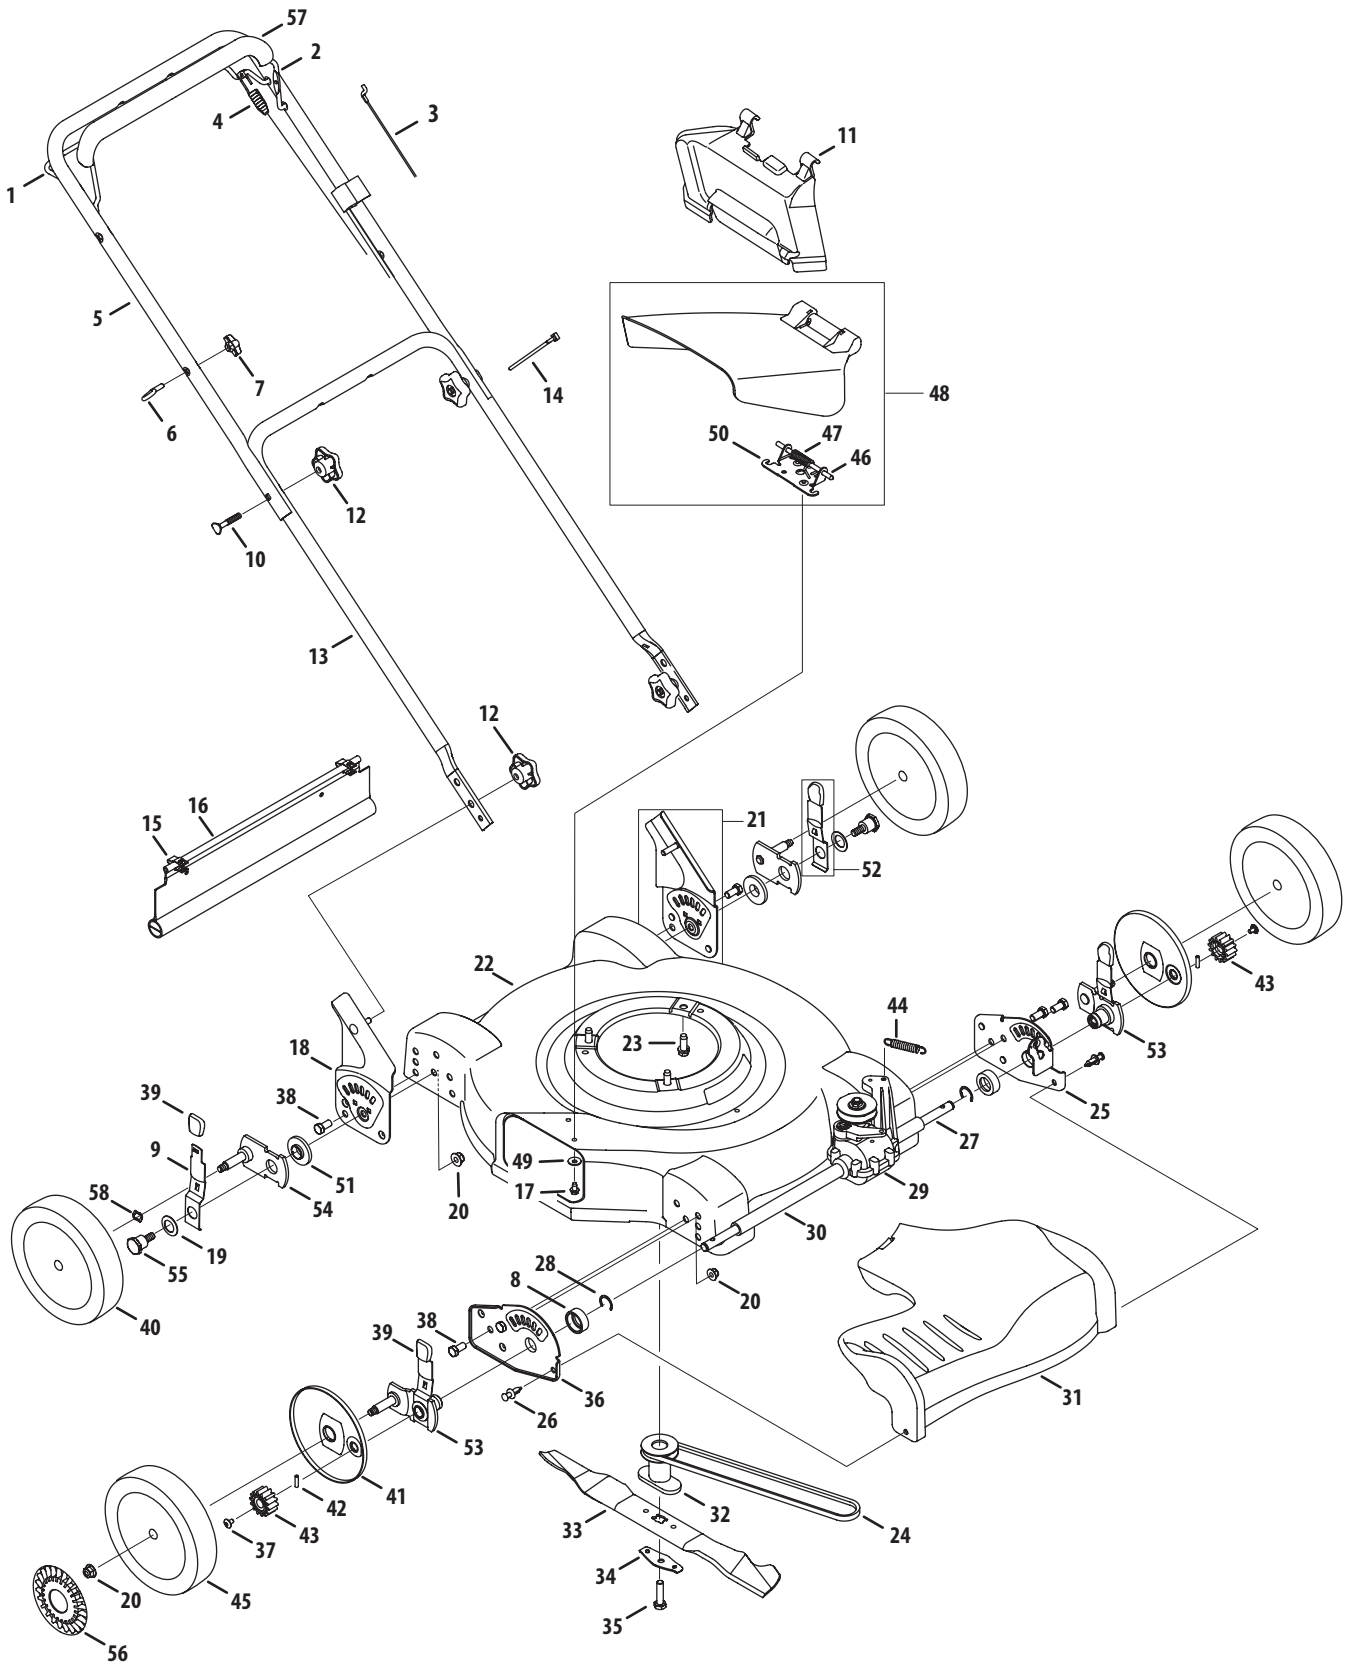

Model Series 260

Ref No.	Part Number	Description
1.	747-1214	Drive Control
2.	747-1161A-0637	Blade Control
3.	746-1113	Control Cable - 37.75"
	746-1114	Control Cable - 50.56"
4.	746-04204	Drive Control Cable
5.	749-1092A-0637	Upper Handle
6.	710-1205	Eye Bolt
7.	720-0279	Wing Nut, 1/4-20
8.	748-0390	Bearing Support Spacer
9.	732-1026	Spring Lever
10.	710-1174	Carriage Bolt, 5/16-18 x 2.0
11.	631-04045	Mulching Baffle
12.	720-04072	Star Knob
13.	749-04037	Lower Handle
14.	725-0157	Cable Tie
15.	17098P	Hinge Clip
16.	731-04019	Trail Shield
17.	710-0599	Hex Screw, 1/4-20 x.500
18.	682-3064-0637	Handle Bracket Assy - RH
19.	736-0741	Bell Washer, .760 x 1.25 x.041
20.	712-04065	Lock Nut, 3/8-16
21.	682-3065-0637	Handle Bracket Assembly - LH
22.	687-02046-0638	22" Deck Assembly
23.	710-0654A	Hex Washer Scr., 3/8-16 x 1.0
24.	954-04100	V-Belt, 3L x 32.90
25.	782-0585A-0637	Forward Height Adj. Plate - LH
26.	728-0199	Rivet
27.	750-04407	Sleeve Spacer, .550 ID x 2.22
28.	716-0198	Retainer Ring
29.	918-04375A	Transmission Assy. Comp.
30.	750-04406A	Sleeve Spacer, .550 ID x 8.51
31.	731-0073	Transmission Cover