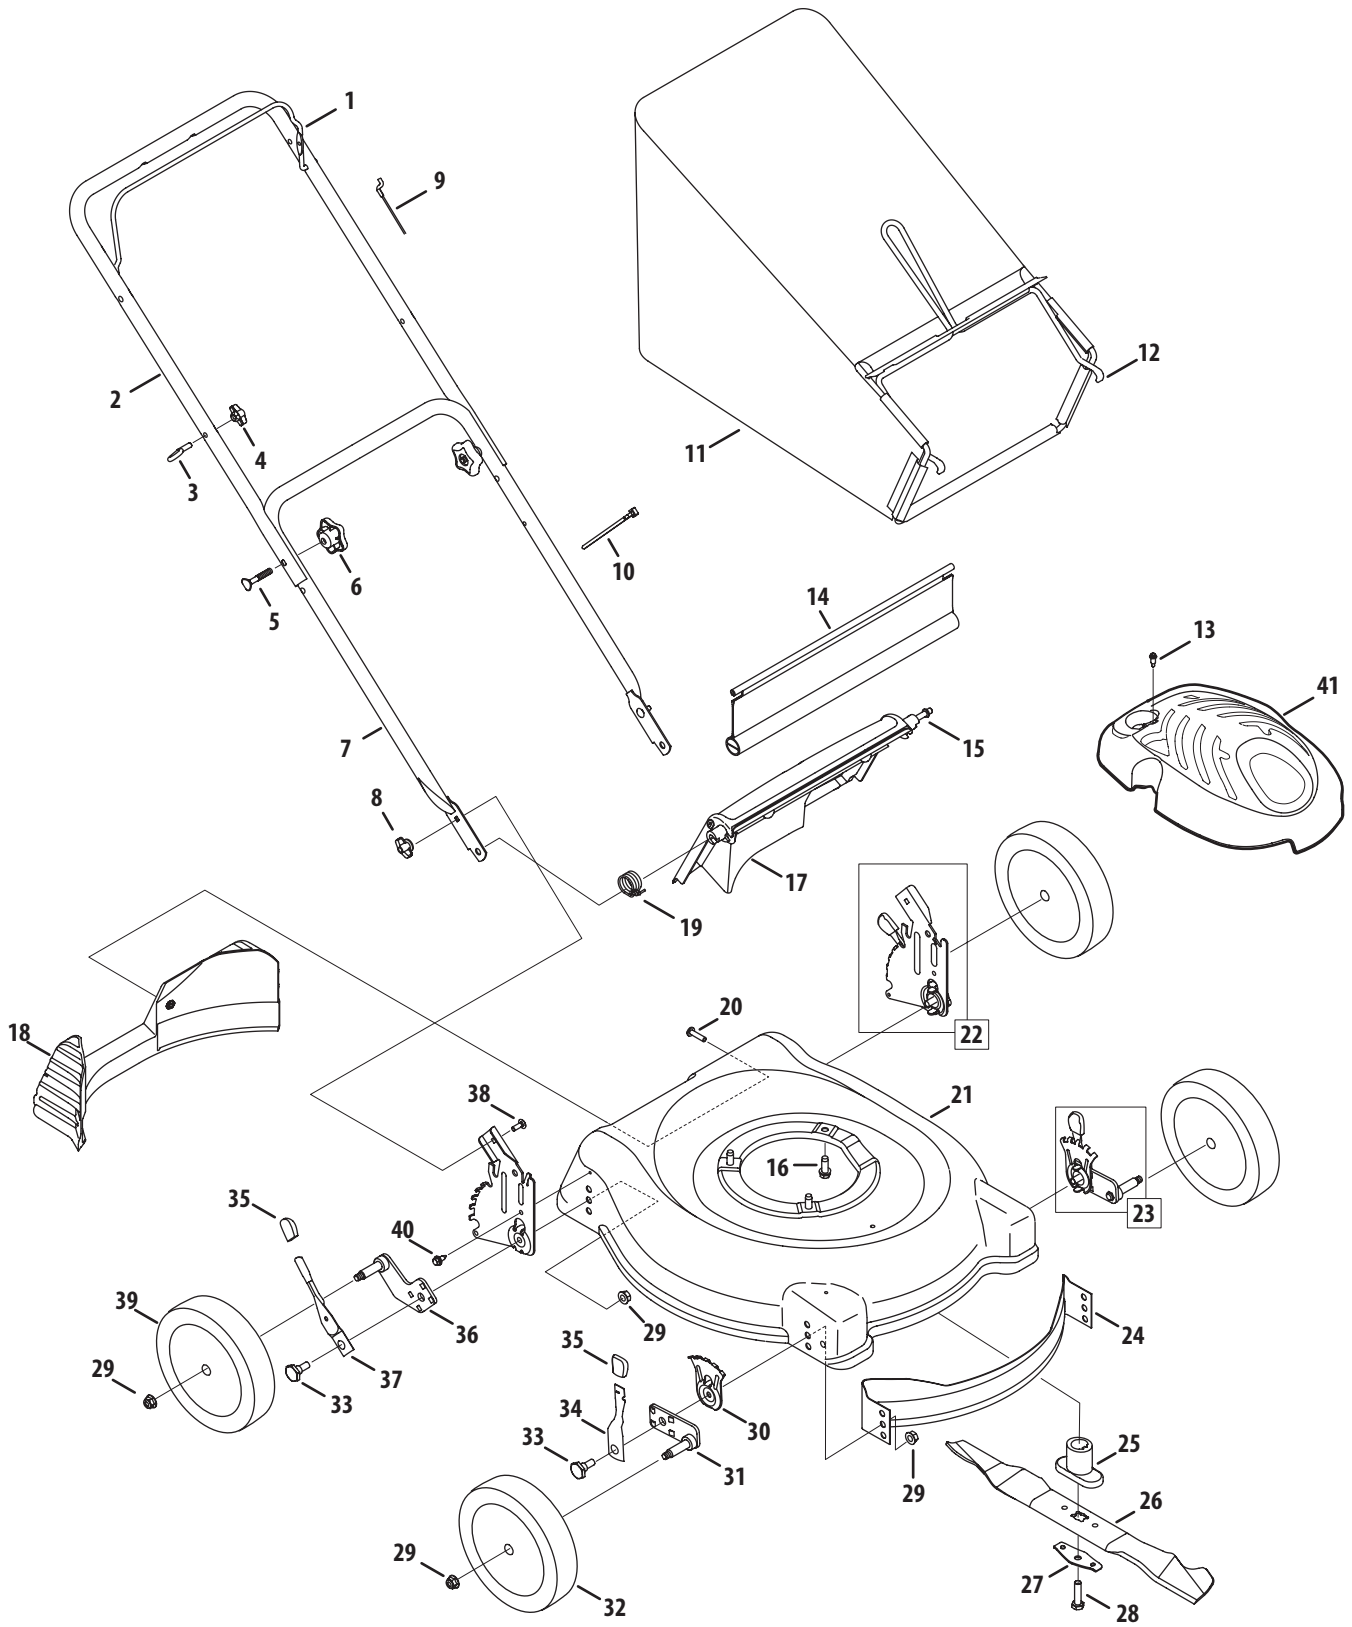

Model 41M9

Ref No.	Part Number	Description
1.	747-1161A-0637	Blade Control
2.	749-1092A-0637	Upper Handle
3.	710-1205	Rope Guide
4.	720-0279	Wing Nut, 1/4-20
5.	710-1174	Carriage Bolt, 5/16-18 x 2
6.	720-04072	Hand Star Knob
7.	749-0928A-0637	Lower Handle
8.	912-0397	Wing Nut, 1/4-20
9.	946-04486	Control Cable
10.	926-0240	Cable Tie
11.	964-04007A	Grass Bag
12.	747-04080A	Grass Bag Frame
13.	710-04744	Screw, HL, #12-16 x 1.00
14.	731-05642A	Trail Shield
15.	747-04587	Rear Door Pivot Rod
16.	710-0654A	TT Screw, 3/8-16 x 1
17.	731-06847	Rear Discharge Door
18.	731-04150C	Rear Baffle
19.	732-04090A	Torsion Spring RH
20.	710-1241	Screw, 1/4-15 x 1.00
21.	787-01276-0638	Deck 21 inch
22.	987-02271A	Handle Bracket Assy - RH
	987-02270A	Handle Bracket Assy - LH

Ref No.	Part Number	Description
23.	987-02099C	Ht. Adj. Assy. Frt - LH
	987-02100C	Ht. Adj. Assy. Frt - RH
24.	782-5002B	Front Baffle
25.	748-04225	Blade Adapter, #6 x 2.15 w/Star
26.	942-0741	Mulch Blade
27.	736-0524B	Blade Bell Support
28.	710-1257	Screw, 3/8-24 x 2.50
29.	712-04065	Flange Lock Nut, 3/8-16
30.	787-01290A	Height Adjustment Plate
31.	987-02508	Pivot Arm Assy - RH
	987-02509	Pivot Arm Assy - LH
32.	734-1988	Front Wheel, 7 x 1.8
33.	738-04266	Scr., Shldr., .500 Dia. X .385
34.	94832	Spring Lever
35.	720-0426	Height Adjustment Knob
36.	987-02333	Pivot Arm Assembly - RH
	987-02332	Pivot Arm Assembly - LH
37.	732-04175	Spring Lever
38.	710-0703	Carriage Bolt, 1/4-20
39.	734-1987	Rear Wheel, 8 x 1.8
40.	710-1652	Screw, 1/4-20 x .625
41.	731-06265	Engine Shroud