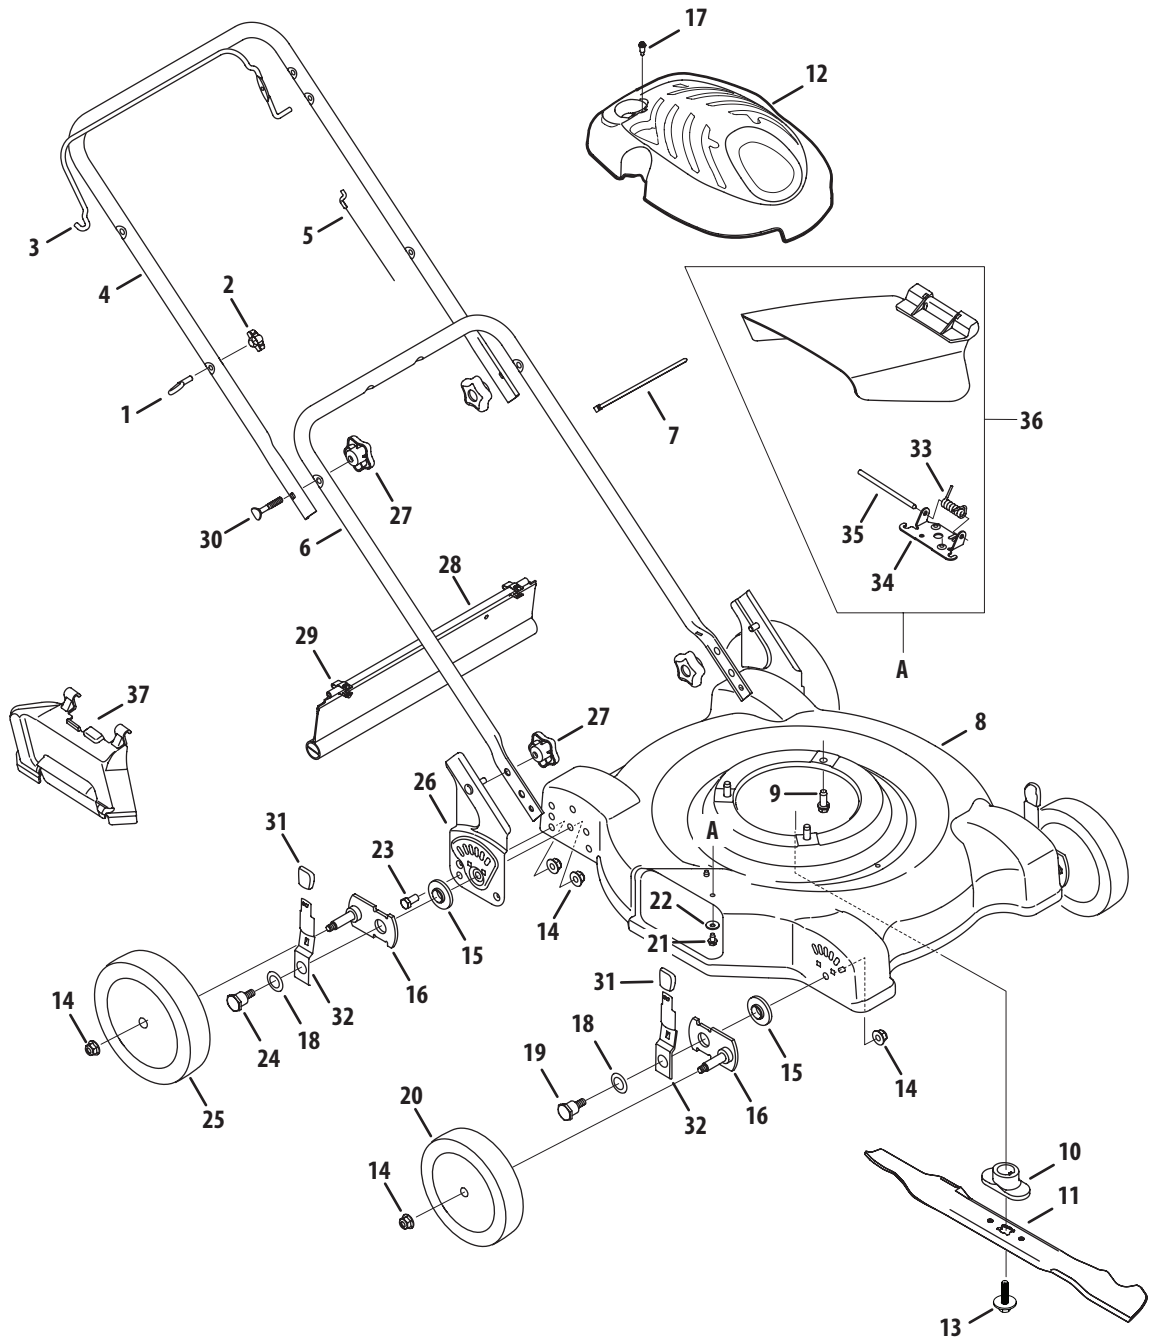

Model 08M9

Ref.	Part Number	Description
1.	710-1205	Eye Bolt
2.	720-0279	Wing Nut
3.	747-1161A-0637	Blade Control Handle
4.	749-1092A-0637	Upper Handle
5.	746-04486	Control Cable
6.	749-04037	Lower Handle
7.	725-0157	Cable Tie
8.	687-02048A-0638	Deck Assembly, 22"
9.	710-0654A	TT Screw, 3/8-16 x 1.0
10.	748-04224	Blade Adapter
11.	942-0742A	Mulching Blade, 22"
	942-0642A†	Standard Blade, 22"
12.	731-06265	Engine Shroud
13.	710-04694	Screw, 3/8-24 x 1.50
14.	712-04065	Lock Nut, 3/8-16
15.	741-04242	Height Adjuster Bearing
16.	687-02342	Pivot Arm
17.	710-04744	Screw, HL, #12-16 x 1.00
18.	736-0741	Bell Washer, .760 OD x 1.25 OD
19.	738-1172	Shoulder Screw

Ref.	Part Number	Description
20.	734-1988	Front Wheel, 7 x 1.8, Bar
21.	710-0599	TT Screw, 1/4-20 x .5
22.	736-0270	Bell Washer, .265 ID x .75 OD
23.	710-0216	Screw, 3/8-16 x .75
24.	738-1173	Shoulder Screw
25.	734-1987	Rear Wheel, 8 x 1.8, Bar
26.	682-3064-0637	Handle Bracket Assembly, RH
—	682-3065-0637	Handle Bracket Assembly, LH
27.	720-04072	Star Knob
28.	731-04019	Trail Shield
29.	17098P	Hinge Clip
30.	710-1174	Carriage Bolt, 5/16-18 x 2
31.	720-0426	Knob
32.	732-1026	Lever
33.	732-1014	Torsion Spring
34.	17032A	Chute Hinge
35.	747-0710	Hinge Pin
36.	931-1034B	Hinged Chute Deflector Ass'y.
37.	631-04045†	Mulching Baffle