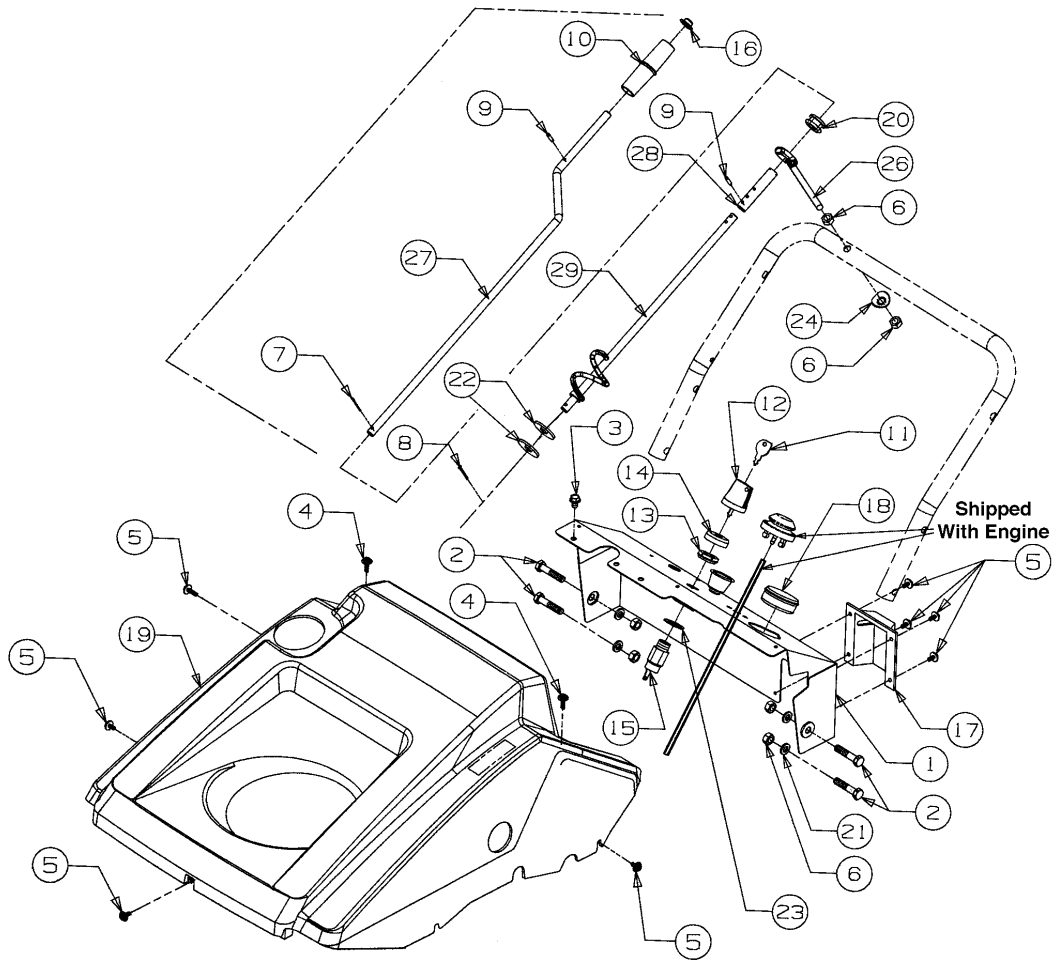

Models E151 and E172

Ref. No.	Part No.	Part Description	Ref. No.	Part No.	Part Description
1.	784-5572	Dash	15.	725-1425	Switch—Key
2.	710-0805	Hex Cap Screw	16.	726-0100	Push Cap
3.	710-1005	Hex Washer Screw	17.	731-1089A	Choke Cover
4.	710-1003	Hex Screw	18.	731-1133B	Plug—Insert
5.	710-1268	Hex Screw	19.	731-1765	Shroud, Black
6.	712-3010	Hex Nut	20.	735-0234	Grommet, Rubber
7.	714-0104	Hairpin Clip	21.	736-0119	Lock Washer
8.	714-0507	Cotter Pin	23.	736-0225	Internal Lock Washer
10.	720-0201A	Knob	24.	736-0451	Saddle Washer
11.	725-0201	Ignition Key	26.	747-0697	Eyebolt, Chute Crank
12.	725-1341B	Ignition Key with Logo	27.	747-0737	Chute Crank, Upper
13.	725-1346	Nut, Ignition Switch	28.	750-0785	Spacer
14.	725-1347	Cover, Ignition Switch	29.	684-0126	Chute Crank, Lower