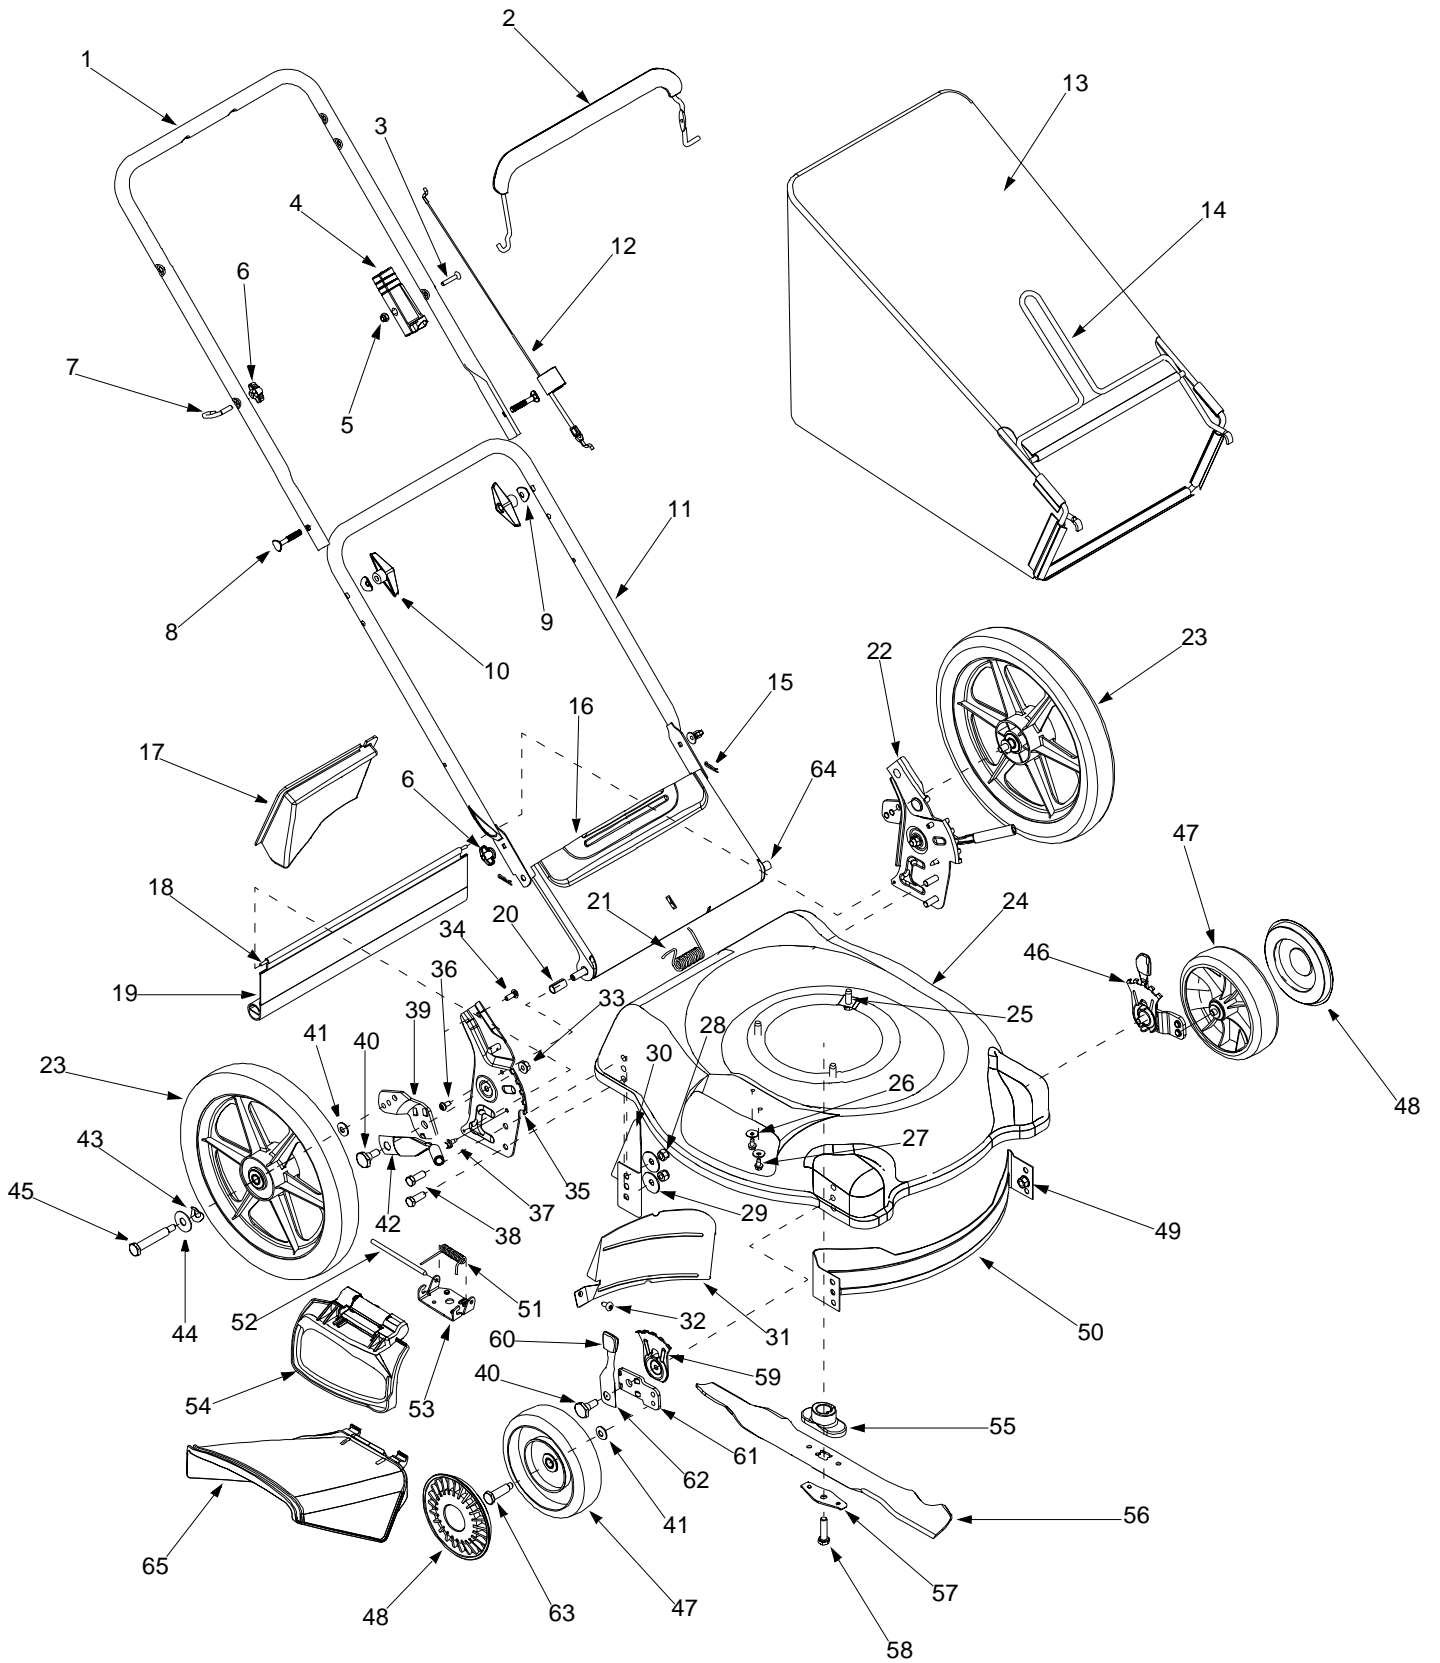

Model Series 540

Model Series 540

Ref. No.	Part No.	Part Description	Ref. No.	Part No.	Part Description
1.	749-1092A	Upper Handle	35.	682-3056A	Handle Bracket Assembly - RH
2.	747-1161A	Control Handle		682-3057A	Handle Bracket Assembly - LH
	731-2626	Control Handle Cover	36.	710-0286	Machine Screw 1/4-20 x .500
3.	710-1270	C-Sunk Screw 1/4-20 x 1.3"	37.	710-0896	Hex Washer Screw 1/4-14 x .625
4.	746-0883	Throttle Housing	38.	710-0514	Hex Cap Screw 3/8-16 x 1.0
5.	712-0324	Hex Lock Nut 1/4-20	39.	17488A	Pivot Bar - RH
6.	720-0279	Handle Knob		17489A	Pivot Bar - LH
7.	710-1205	Rope Guide	40.	738-0507B	Shoulder Screw
8.	710-1174	Carriage Bolt 5/16-18 x 2"	41.	736-0105	Spring Washer .375 ID x .870 OD
9.	736-0451	Shoulder Washer .320 ID x .930 OD	42.	732-0866	Spring Lever
10.	720-0284	Wing Nut	43.	736-0182	Wave Washer .500 ID x 1.0 OD
11.	749-0928A	Lower Handle	44.	736-0456	Flat Washer .510 ID x 1.37 OD
12.	746-1130	Control Cable	45.	738-0481A	Shoulder Screw
13.	664-0084	Grass Bag	46.	14578	Front Height Adjuster - RH
14.	747-0995A	Grass Catcher Frame		14579	Front Height Adjuster - LH
15.	714-0104	Hairpin Clip	47.	734-1980	Front Wheel Assembly 7 x 2
16.	782-7599A	Grass Bag Door	48.	731-0981A	Hubcap
17.	782-5007A	Rear Mulch Plug	49.	712-0431	Flange Lock Nut 3/8-16
18.	732-0700	Wire Rod	50.	782-5002	Front Baffle
19.	731-1236	Trailshield	51.	732-0731	Torsion Spring
20.	750-0434	Spacer .375 O.D. x .50 I.D. x 1.02"	52.	747-0710	Hinge Pin
21.	732-0809	Door Spring	53.	782-7006	Hinge Mounting Bracket
22.	682-3058	Handle Bracket Assembly - LH	54.	731-1404A	Mulching Plug
	682-3059	Handle Bracket Assembly - RH	55.	748-0376C	Blade Adapter
23.	734-1861	Rear Wheel Assembly 14 x 2	56.	742-0741	21" Mulching
24.	782-0047A	Deck 21"		742-0641	21" Standard
25.	710-0654A	Hex Washer Screw 3/8-16 x 1.0	57.	736-0524A	Blade Bell Support
26.	736-0270	Bell Washer .265 ID x .75 OD	58.	710-1044	Hex Cap Screw 3/8-24 x 1.5
27.	710-0599	Hex Washer Screw 1/4-20 x .500	59.	15261A	Height Adjustment Plate
28.	712-0130	Hex Lock Nut 3/8-16	60.	720-0426	Height Adjustment Knob
29.	736-0356	Bell Washer .390 ID x .380 OD	61.	15262B	Pivot Bar
30.	782-5004	Rear Baffle - RH	62.	732-0404	Spring Lever
31.	782-5003	Rear Baffle - LH	63.	738-0102	Shoulder Bolt
32.	710-1017	Tap Screw 1/4-14 x .625.	64.	747-0996	Chute Door Pivot Rod
33.	712-3005	Flange Lock Nut 3/8-16	65.	731-1409	Side Discharge Deflector
34.	710-0703	Hex Carriage Screw 1/4-20			