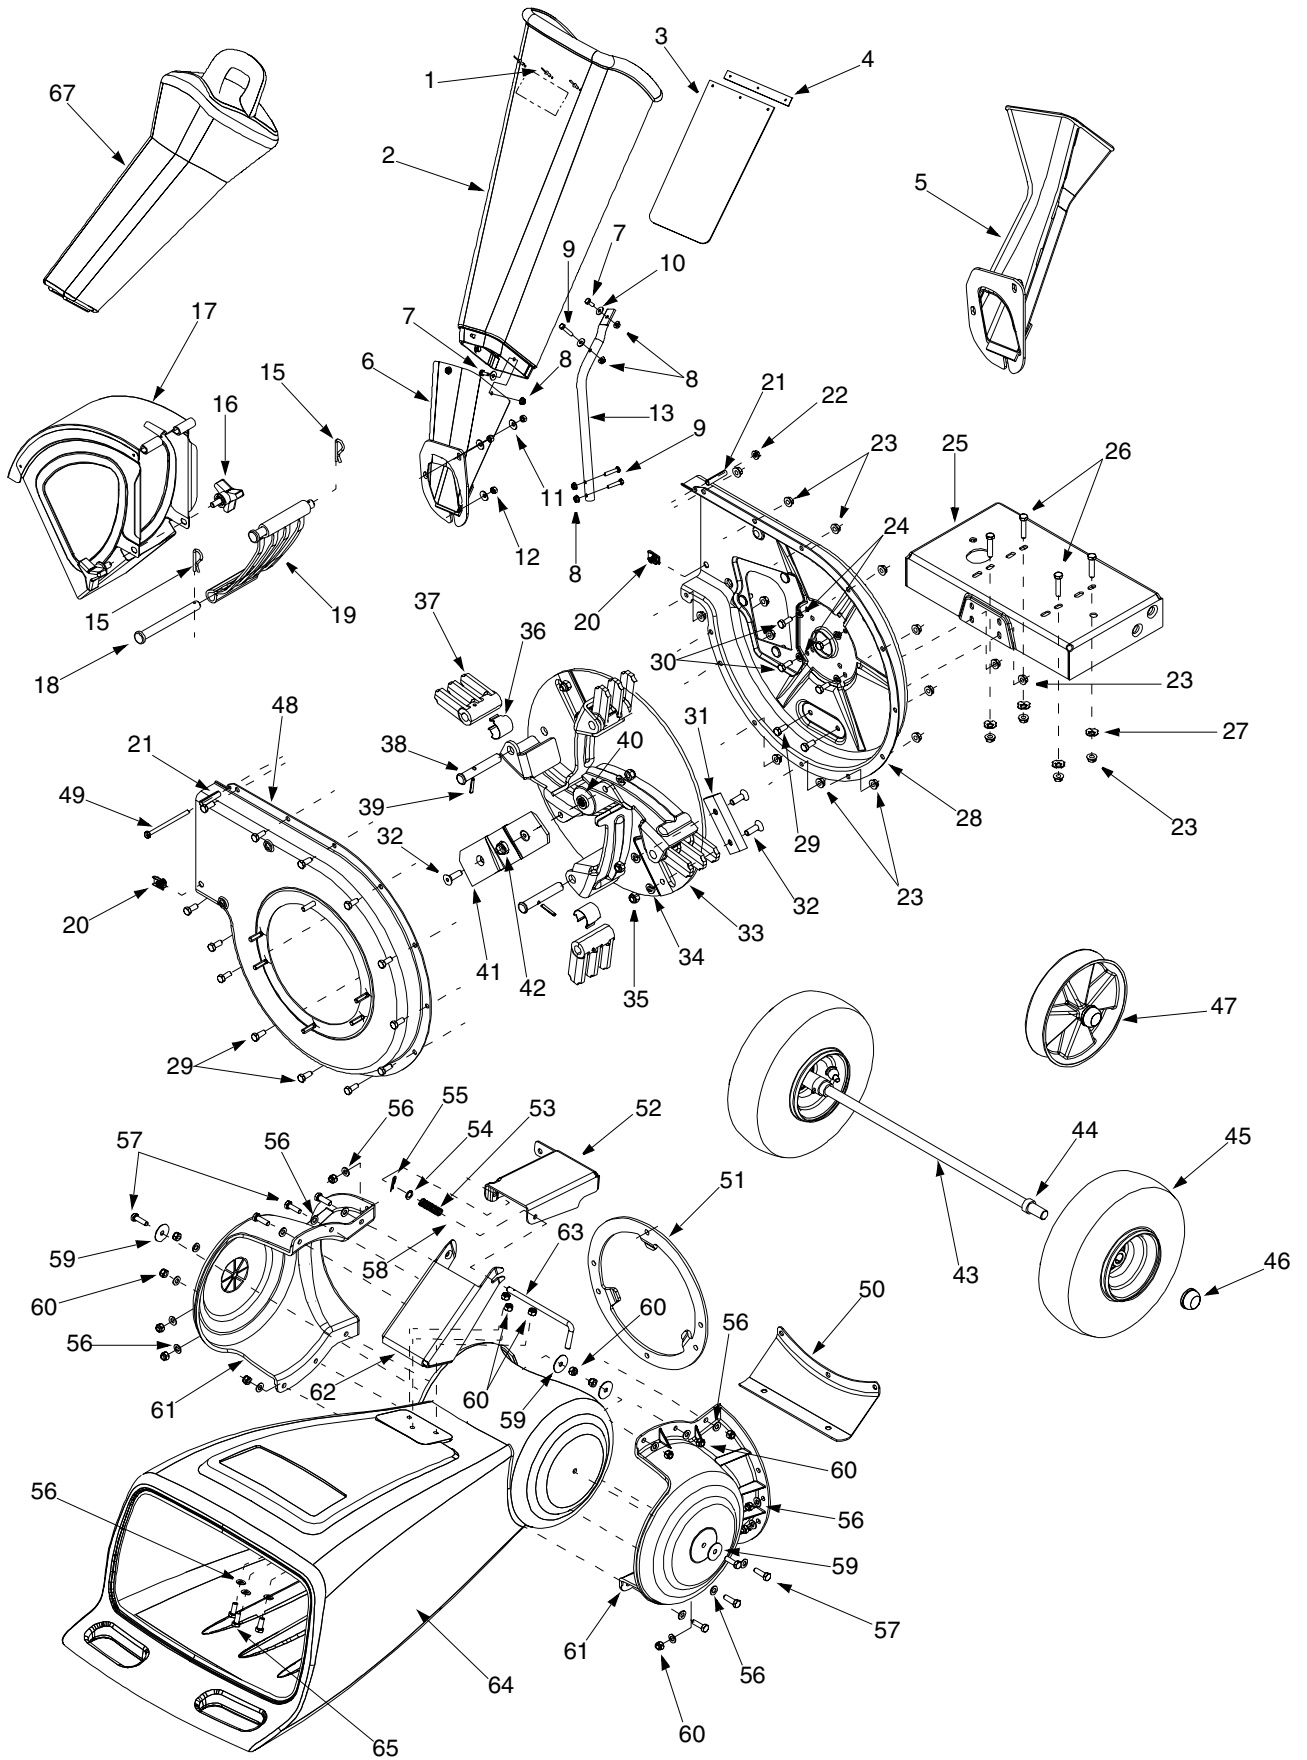

Model Series 462 Thru 465

Model Series 462 Thru 465

Ref. No.	Part No.	Part Description	Ref. No.	Part No.	Part Description
1.	728-0175	Pop Rivet	36.	781-0735	Pin Clip
2.	731-1899	Chipper Chute	37.	719-0329	Flail Blade
3.	735-0249	Chute Flap	38.	711-0833B	Clevis Pin
4.	781-0633	Chute Flap Strip	39.	715-0166	Pin
5.	681-0095	Chipper Chute †	40.	736-0247	Flat Washer 3/8 x 1.25
6.	681-0068A	Chipper Chute Assembly	41.	742-0571	Shredder Blade
7.	710-0751	Hex Cap Screw 1/4 -20 x.620	42.	710-1254	Hex Cap Screw 3/8-24 x 2.25
8.	712-3027	Hex Lock Nut 1/4-20	43.	738-0813	Axle Assembly
9.	710-0106	Hex Cap Screw 1/4-20 x 1.25		738-0814	Axle Assembly †
10.	736-0173	Flat Washer.28 ID x.74 OD	44.	750-0786	Spacer
11.	736-0242	Bell Washer.340 ID x.872 OD	45.	734-1597A	Wheel Assembly 10.0 x 4.0
12.	712-3010	Hex Nut 5/16-18	46.	726-0214	Push Cap
13.	749-1004	Support Brace	47.	634-04009	Wheel Complete 10 x 4 x 4
15.	714-0149B	Cotter Pin		734-1600	Wheel Assembly 10.0 x 2.5 †
16.	681-0048	Wing Knob 5/16-18	48.	681-0004A	Outer Impeller Housing Assembly
17.	681-0094	Discharge Chute Assembly	49.	710-0825	Hex Cap Screw 1/4-20 x 3.75
18.	711-0835	Clevis Pin	50.	781-0515	Support Bracket
19.	781-0457	Flail Screen	51.	781-0574	Support Plate
20.	726-0211	U-Nut 5/16-18	52.	681-0104	Impeller Bracket Assembly
21.	750-0793	Spacer	53.	732-0306	Compression Spring 1.75
22.	712-3027	Hex Lock Nut 1/4-20	54.	736-0117	Flat Washer
23.	712-3004A	Hex Lock Nut 5/16-18	55.	714-0104	Cotter Pin
24.	736-0119	Lock Washer 5/16	56.	736-0264	Flat Washer.330 ID x.630 OD
25.	681-0184	Frame	57.	710-0376	Hex Cap Screw 5/16-18 x 1.0
26.	710-0805	Hex Cap Screw 5/16-18 x 1.50	59.	736-0362	Flat Washer.320 ID x 1.25 OD
27.	736-0170	Bell Washer 5/16 x 1.0	60.	712-0429	Hex Lock Nut 5/16-18
28.	681-0117	Inner Impeller Housing Assembly	61.	731-1710	Hopper Collar
29.	710-3008	Hex Cap Screw 5/16-18 x.75	62.	681-0123	Hopper Bracket Assembly
30.	710-0157	Hex Cap Screw 5/16-24 x.75	63.	711-1128	Lock Rod
31.	781-0490	Chipper Blade	64.	731-1707	Hopper Assembly
32.	710-1054	Hex Cap Screw 5/16-24 x 1.0	65.	710-3008	Hex Cap Screw 5/16-18 x.75
33.	681-0030	Impeller Assembly	66.	764-0199A	Bag (Not Shown)
34.	736-0119	Lock Washer 5/16	67.	731-1617	Tamper Plug (If Equipped)
35.	712-0411	Hex Lock Nut 5/16-24			