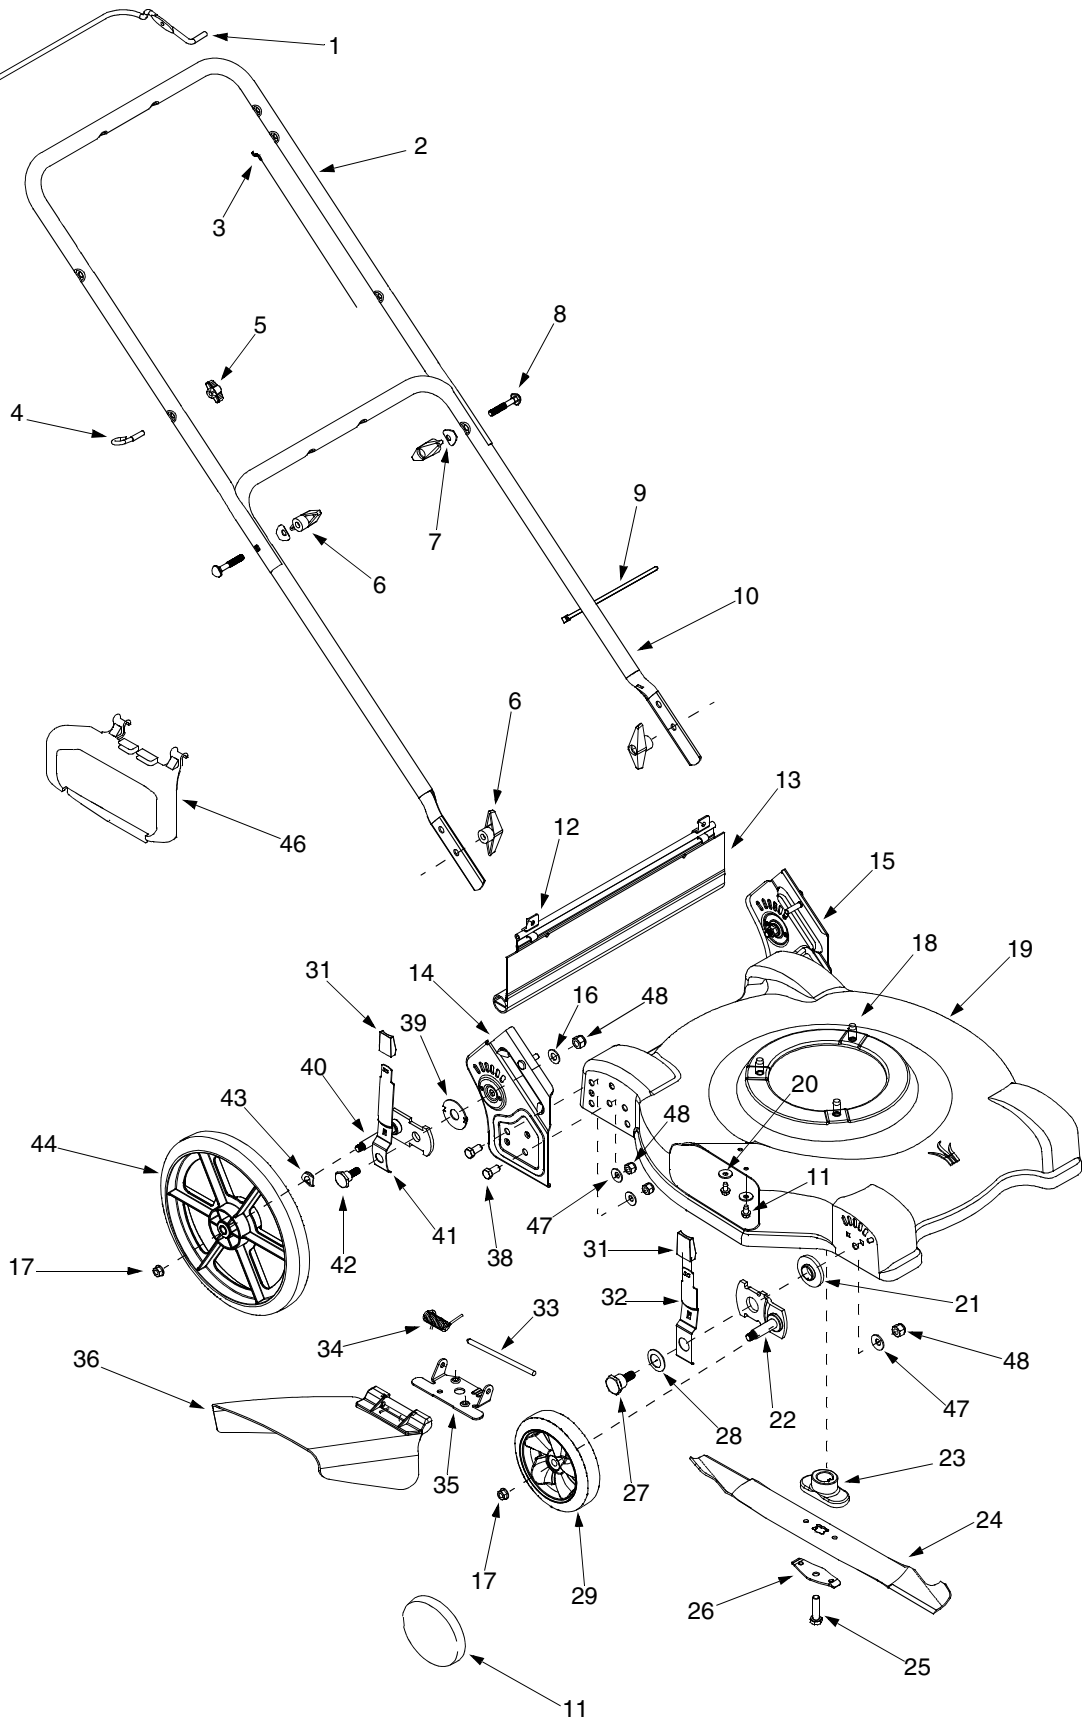

Models 500 thru 509

Models 500 thru 509

Ref. No.	Part No.	Part Description	Ref. No.	Part No.	Part Description
1.	747-1161A	Blade Control Handle	23.	748-0376C	Blade Adapter
2.	749-1092A	Upper Handle	24.	742-0642A	Blade 22"
3.	746-0957	Blade Control Cable - B&S 37.25" LG		742-0742A	Mulching Blade 22" (If Equipped)
	746-1130	Blade Control Cable - B&S 40" LG	25.	710-1044	Hex Cap Screw 3/8-24 x 1.5
	746-1091	Blade Control Cable - Tec 50" LG	26.	736-0524A	Blade Bell Support
4.	710-1205	Eye Bolt	27.	738-1172	Shoulder Screw 3/8 - 16 x .302
5.	720-0279	Wing Nut	28.	736-0741	Bell Washer .760 ID x 1.25 OD
6.	720-0284	Wing Nut	29.	734-1988	Front Wheel Assembly 7 x 1.8
7.	736-0451	Shoulder Washer .320 ID x .93 OD		734-1980	Front Wheel Assembly 7 x 2
8.	710-1174	Carriage Bolt 5/16-18 x 2.0	31.	720-0426	Height Adjuster Knob
9.	725-0157	Cable Tie	32.	732-1026	Front Spring Lever
10.	749-04037	Lower Handle	33.	747-0710	Hinge Pin
11.	731-0981A	Hub Caps (If Equipped)	34.	732-1014	Torsion Spring
12.	17098	Hinge Clip	35.	731-1035B	Chute Hinge
13.	731-2280	Trail Shield	36.	731-1034B	Side Discharge Chute Assembly
14.	682-3062A	Handle Bracket Assembly - RH	38.	710-0216	Hex Cap Screw 3/8-16 x .75
15.	682-3063A	Handle Bracket Assembly - LH	39.	741-0717	Thrust Bearing .688 ID x 1.938 OD
16.	736-3050	Flat Washer .406 ID x .812 OD	40.	682-0093	Rear Pivot Arm Assembly
17.	712-0431	Lock Nut 3/8 -16	41.	732-0984B	Rear Spring Lever
18.	710-0654A	Hex Washer Screw 3/8-16 x 1.0	42.	738-1127	Shoulder Screw 3/8 - 16 x .442
19.	687-02045	Deck Assembly 22"	43.	736-0182	Spring Washer
	687-02048	Deck Assembly 22" (No Sprigs)	44.	734-1864	Rear Wheel Assembly 14 x 1.8
20.	736-0270	Bell Washer .265 x .75		734-1861	Rear Wheel Assembly 14 x 2
21.	741-0751	Height Adjuster Bearing	46.	731-04197	Snap Mulching Plug (If Equipped)
22.	682-0113	Pivot Arm Assembly	47.	736-0105	Washer Spacer .401 ID x .870 OD
			48.	712-0130	Hex Lock Nut 3/8-16