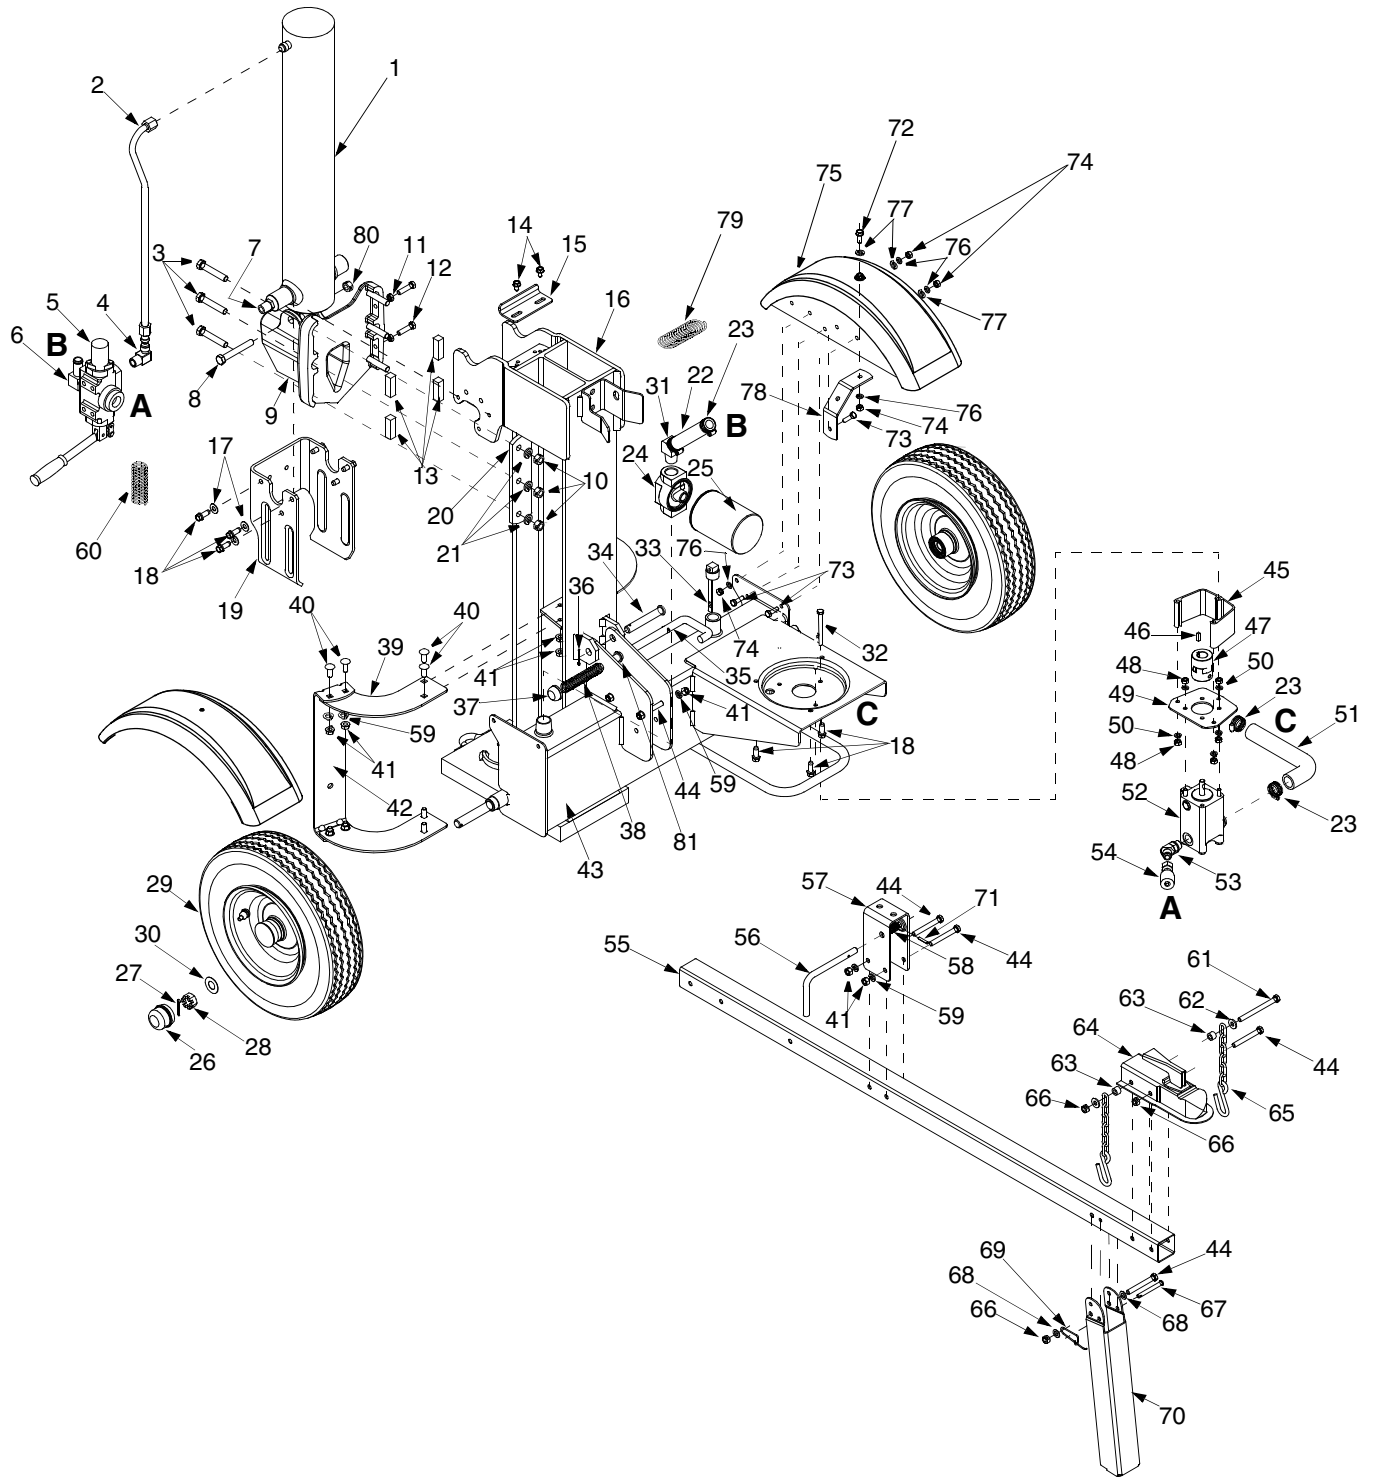

SECTION 9: PARTS LIST FOR MODEL SERIES 500 AND 510

Model Series 500 and 510

Ref. No.	Part No.	Part Description	Ref. No.	Part No.	Part Description
1.	718-0773	Hydraulic Cylinder	42.	781-0682	Log Tray
2.	727-0634	Hydraulic Tube	43.	681-0161	Frame Assembly
3.	710-1018	Hex Cap Screw 1/2-20 x 2.75	44.	710-0521	Hex Bolt 3/8-16 x 3"
4.	737-0192	90 Degree Solid Adapter	45.	719-0353	Coupling Shield
5.	718-0481	Control Valve	46.	714-0122	Square Key 3/16" x.75
6.	737-0153	Return Elbow	47.	718-0686	Flexible Coupling
7.	737-0238	Nipple Pipe 1/2-14	48.	712-0123	Hex Nut 5/16-24 †
8.	710-1806	Hex Cap Screw 1/2-13 x 3.25	49.	781-0097	Rear Coupling Support Bracket
9.	719-0550	Wedge Assembly	50.	736-0119	Lock Washer 5/16" ID
10.	712-0239	Lock Nut 1/2-20	51.	727-0633	Hose
11.	712-0711	Hex Jam Nut 3/8-24	52.	718-0683	Gear Pump (11gpm)
12.	710-0459A	Hex Cap Screw 3/8-24 x 1.5	53.	737-0329	45 Degree Elbow Fitting
13.	781-0351	Adjustable Gib	54.	727-0502	High Pressure Hydraulic Hose
14.	710-1260A	LD Screw 5/16-18 x.75	55.	781-0788	Tongue Assembly
15.	781-1054	Cylinder Support Bracket	56.	747-1261	Latch Rod
16.	681-0173	Beam Assembly	57.	781-1045	Latch
17.	736-0300	Flat Washer.406 ID x.875 OD	58.	732-3127	Compression Spring
18.	710-0654A	Hex Washer Screw 3/8-16 x 1.0	59.	736-0169	L-Washer 3/8"
19.	781-0791	Dislodger	60.	781-0538†	Hose Guard
20.	781-0790	Back Plate	61.	710-0944	Hex Cap Screw 3/8-16 x 4.25
21.	736-0921	Lock Washer 1/2	62.	736-0262	Flat Washer.385 ID x.870 OD
22.	727-0443	Return Hose 3/4" ID x 44" Lg.	63.	750-0497	Spacer.375 ID x.625 OD
23.	726-0132	Hose Clamp 5/8"	64.	681-04030	Hitch Coupling Assembly
24.	737-0316	Filter Housing	65.	713-0433	Chain
25.	723-0405	Oil Filter	66.	712-0375	Hex Lock Nut 3/8-16
26.	734-0873	Hub Cap	67.	711-0813	Clevis Pin
27.	714-0162	Cotter Pin	68.	736-0185	Flat Washer.375 ID x.738 OD
28.	712-0359	Slotted Nut 3/4-16	69.	732-0194	Spring Pin
29.	634-0186	Wheel Assembly	70.	781-0789	Jack Stand
30.	736-0351	Flat Washer.760 ID x.500 OD	71.	715-0120	Spiral Pin
31.	737-0312	Adapter 3/4-14	72.	710-1238†	Hex Bolt 5/16-18 x 0.875"
32.	710-1338	Hex Screw 5/16-24 x 3.25	73.	710-3038†	Hex Bolt 5/16-18 x 0.875"
33.	737-0348A	Vented Dipstick	74.	712-3010†	Hex Nut 5/16-18
34.	711-1587	Clevis Pin	75.	731-2496†	Black Fender
35.	781-0690	Lock Rod	76.	736-0119†	Lock Washer
36.	714-0470	Cotter Pin	77.	736-0371†	Flat Washer
37.	726-0214	Push Cap	78.	781-1024†	Fender Mounting Bracket
38.	732-0583	Compression Spring	79.	781-0526†	Hose Guard
39.	781-0686	Log Tray Bracket	80.	712-3022	Hex Lock Nut 1/2-13
40.	710-3097	Carriage Bolt 3/8-16 x 1.0	81.	736-0116	Flat Washer.635 x.93 x.06
41.	712-0798	Hex Nut 3/8-16			