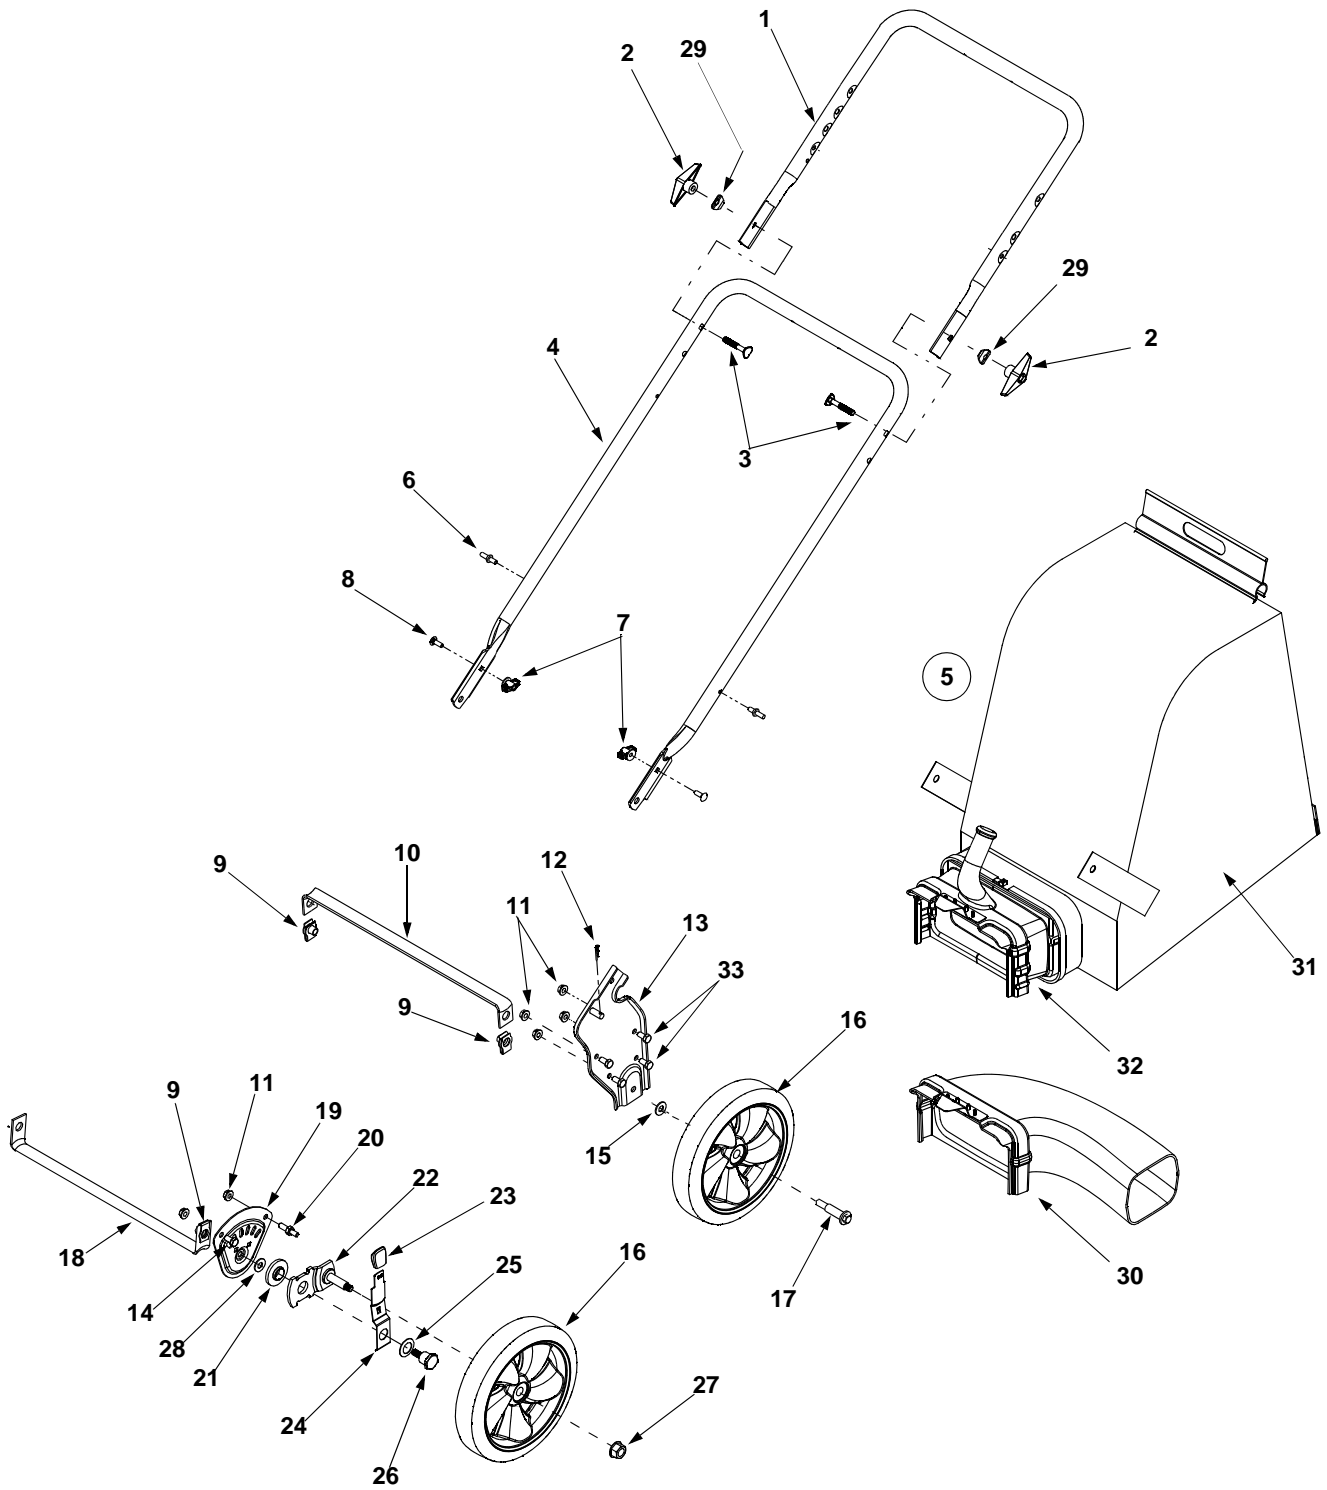

SECTION 7: PARTS LIST FOR MODEL SERIES 020

Model Series 020

Ref. No.	Part No.	Part Description
1.	749-0438D	Upper Handle
2.	720-0241	Handle Knob 5/16-18
3.	710-1174	Carriage Bolt
4.	749-0907B	Lower Handle
5.	664-0095	Bag Assembly
6.	711-1293	Studs
7.	712-0397	Wing Nut 1/4-20
8.	710-0703	Carriage Screw 1/4-20 x.75
9.	726-0453	Lock U-Clip Nut 3/8-16
10.	781-0777	Rear Wheel Support Brace
11.	712-3004A	Flange Lock Nut 5/16-18
12.	714-0104	Cotter Pin
13.	681-0155	Handle Bracket Ass'y LH
	681-0156	Hndle Brkt Ass'y RH (Not Shown)
14.	710-3025	Hex Cap Screw 5/16-18 x.625
15.	736-0105	Bell Washer.401 ID x.870 OD
16.	734-1987	Wheel 8 x 8.1
17.	738-1015	Shoulder Screw 3/8-16
18.	781-0725A	Front Wheel Support Brace
19.	781-0785	Height Adjustment Bracket
20.	738-1185	Stud 5/16-18 .56 x .75
21.	741-0751	Height Adjustment Bearing
22.	682-0113	Pivot Arm Assembly
23.	720-0426	Height Adjustment Knob
24.	732-1026	Spring Lever
25.	736-0741	Bell Washer .760 ID x .25OD
26.	738-1173	Shoulder Screw .750 ID x .625 OD
27.	712-0431	Flange Lock Nut 3/8-16
28.	736-0314	Thrust Washer .375 ID x .70 OD
29.	769-0451	Saddle Washer
30.	631-0090	Blower Chute Ass'y (if so equipped)
31.	764-0632	Bag
32.	631-0083	Chute Assembly
33.	710-3025	Hex Cap Screw 5/16-18 x.750