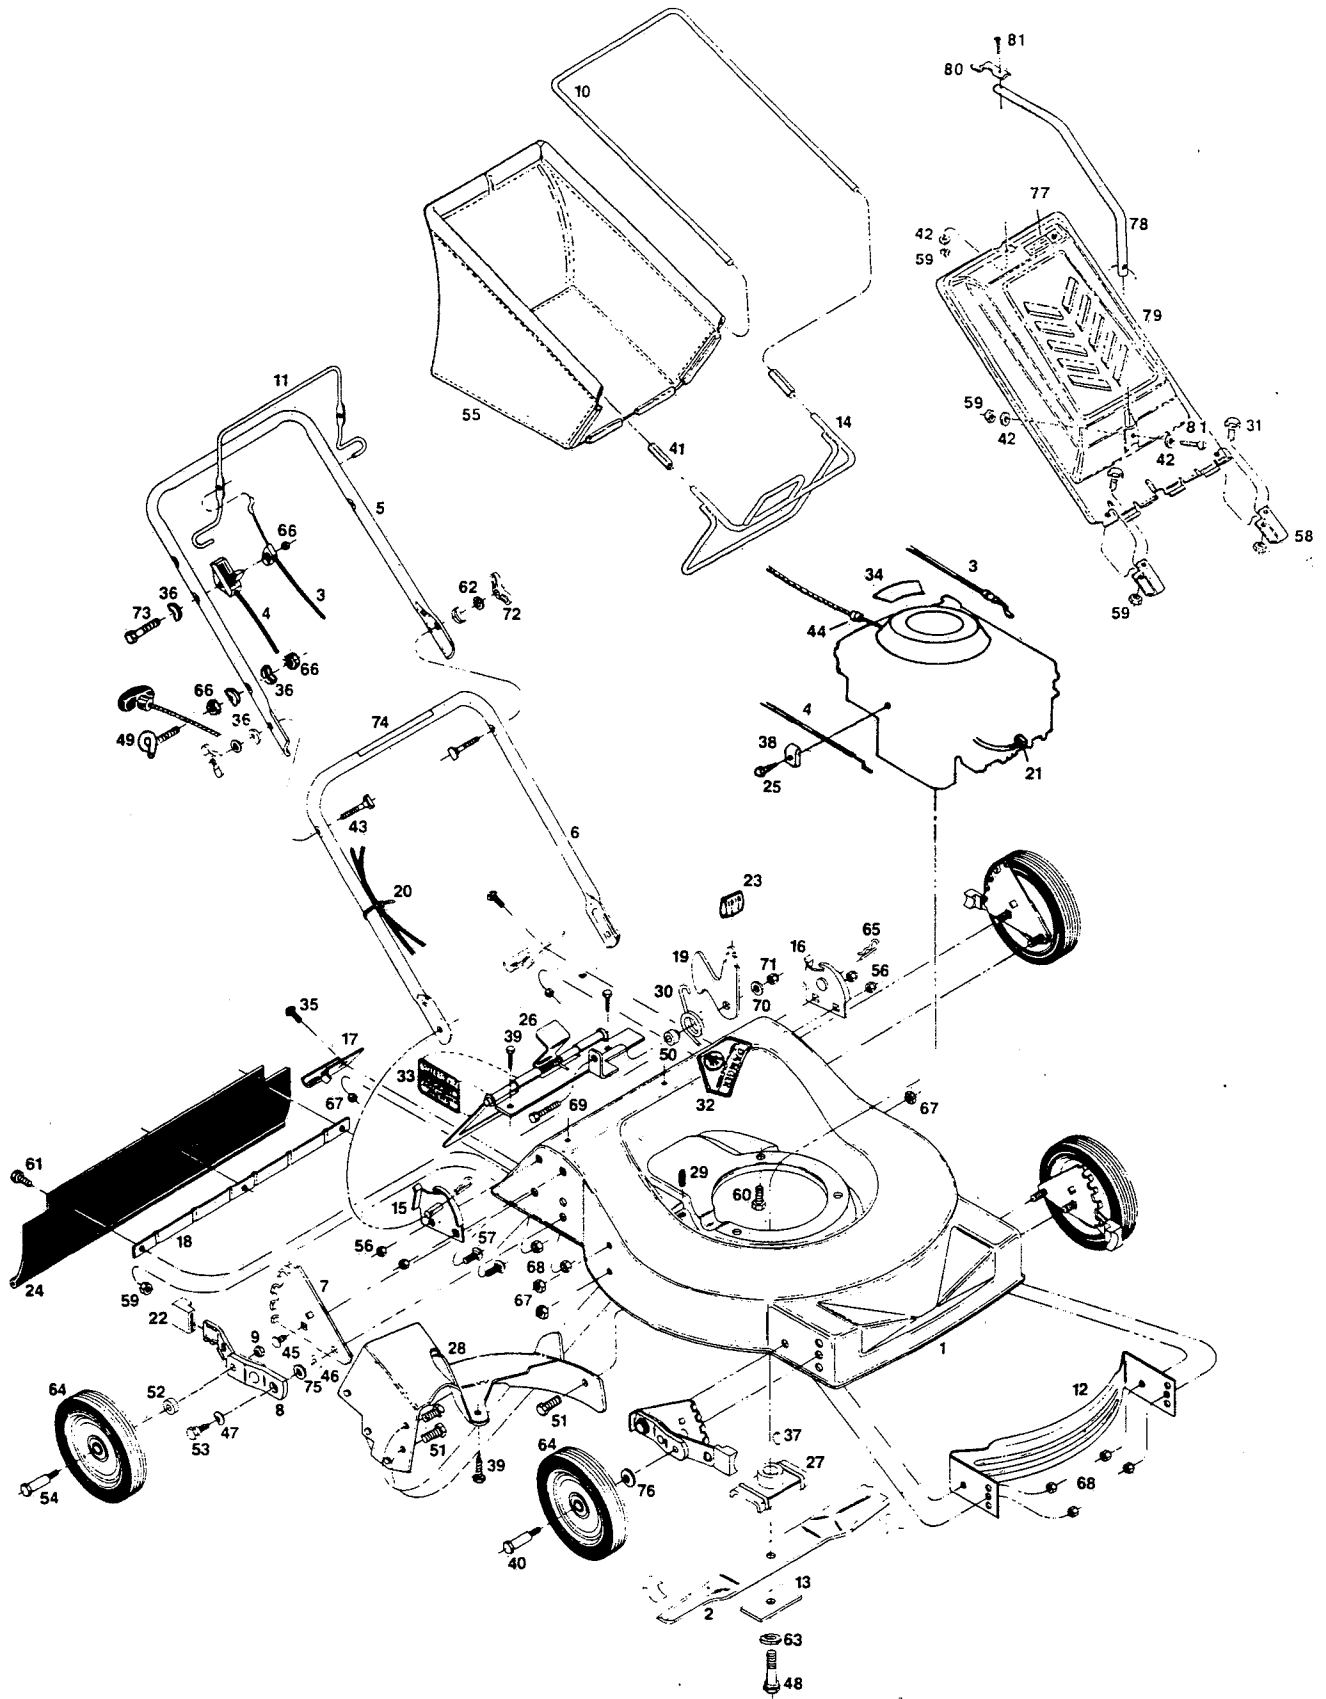

MODEL 8908K (JCP)
21" REAR-BAGGING DELUXE MOWER

**MODEL 8908K (JCP)
21" REAR-BAGGING DELUXE MOWER**

Ref. No.	JCPenney Part No.	Supplier Part No.	Description	Ref. No.	JCPenney Part No.	Supplier Part No.	Description
1	1380-1279	022129	Deck	41	1277-8213	151464	Connector-Catcher Frame
2	1277-7975	030338	Blade-21"	42	1380-1402	715136	Washer-#10 Flat
3	1380-1691	052068	Cable-Engine Control	43	1277-7884	151928	Bolt-Handle
4	1380-1675	052027	Control-Throttle w/Cable	44	1308-0981	152074	Stop-Starter Rope
5	1367-9741	073007	Handle-Upper	45	1277-8221	152405	Bolt-Carriage 3/8 - 16 x 3/4
6	1380-1709	073023	Handle-Lower	46	1302-2884	156182	Washer-Plastic
7	1326-9899	091249	Plate-Back, Height Adjuster	47	1277-8247	152421	Washer-Spring
8	1380-1725	085019	Lever-Setting, Height Adjuster	48	1324-5030	157255	Bolt-Blade 3/8 - 24 - 1-1/4 Gr.8
9	1317-6748	715524	Nut-3/8-16 Jam	49	1302-0862	152371	Eyebolt-Rope Guide
10	1337-4704	172593	Hoop Catcher-Bag	50	1277-8254	152637	Spacer-Catcher Latch
11	1367-9766	109389	Bail-Engine Control	51	1302-6794	156851	Bolt-1/4 - 20 x 3/8 Shaved Head
12	1277-8049	105825	Baffle-Front	52	1277-8262	152686	Spacer-Rear Wheel
13	1286-1654	106005	Washer-Blade	53	1302-2892	156125	Bolt-Shoulder, Height Adjuster
14	1277-8056	096578	Frame-Grass Catcher	54	1380-1295	382333	Bolt-Shoulder, Rear Wheel
15	1324-4983	097162	Bracket-Yoke RH	55	1380-1436	161034	Bag-Grass Catcher
16	1324-4991	097170	Bracket-Yoke LH	56	1277-8304	310151	Hut-Hex 5/16 - 18 Nylok
17	1304-0837	109546	Bracket-Grass Catcher	57	1302-1704	450346	Bolt-Hex 5/16 - 18 x 3/4
18	1304-0829	109496	Strip-Trailing Shield	58	1380-1477	089292	Clip-Retainer
19	1380-1790	022830	Latch Catcher	59	1159-7283	452318	Nut-Hex 10 - 24 Nylok
20	1244-0012	110379	Cable Tie	60	1297-5793	457168	Bolt-Hex 3/8 - 16 x 7/8
21	1277-8114	110833	Cover-Spark Plug	61	1072-7469	458687	Bolt-Hex 10 - 24 x 1/2
22	1304-0878	110510	Tip-Adjuster Lever	62	1317-7167	310045	Nut-5/16-18 Hex
23	1304-0860	111724	Knob-Catcher Latch	63	1302-2835	156919	Lockwasher - 3/8 HD Split
24	1277-9898	111633	Shield-Trailing	64	1380-1238	042952	Wheel-8" w/Tire
25	1380-1931	155366	Screw-#10-24x5/8	65	1286-1670	715011	Hitch Pin
26	1337-4715	013706	Door-Grass Discharge Assembly	66	1300-2548	715037	Nut-Hex 1/4 - 20 Keps
27	1297-5801	126466	Adapter-Blade	67	1302-1951	715078	Nut-Hex 1/4 - 20 Flange
28	1367-4981	085100	Baffle Assembly-Rear	68	1380-1428	156406	Nut-Hex 3/8 - 16 Flange Lock
29	1337-4723	111856	Cap-Bolt	69	1277-8338	715292	Bolt-Hex 1/4 - 20 x 1
30	1277-8189	133371	Spring-Catcher Latch	70	1277-8346	715300	Washer-Flat 1/4
31	1380-1493	380949	Screw #10-24 x 1 HWH	71	1066-3565	715508	Nut-Hex 1/4 - 20 Top Lock
32	1324-5006	143115	Decal-Danger	72	1373-3993	113589	Knob-Wing
33	1380-1907	795039	Decal-Warning Door	73	1324-5048	153874	Bolt-1/4 - 20 x 2 1/4
34	1367-9857	001206	Decal-Blade Warning	74	1367-9808	715557	Decal-Starting Instructions
35	1277-8197	150011	Bolt-Carriage 1/4-20 x 5/8	75	1324-5055	156877	Washer - 3/8 Hardened
36	1286-1597	150201	Washer-Curved	76	1300-6549	715607	Washer - 3/8 Belleville
37	1286-1506	150276	Key-Woodruff	77	1380-1444	001800	Decal-Warning
38	1367-9824	157552	Clamp-Casing	78	1380-1451	089326	Handle - Catcher
39	1302-2678	150623	Screw	79	1380-1469	114900	Catcher - Top
40	1380-1287	382325	Bolt-Shoulder, Front Wheel	80	1380-1485	176149	Latch
				81	1380-1501	459370	Screw #10-24 x 1 1/2 Rd. Hd.
						188060	Owner's Handbook