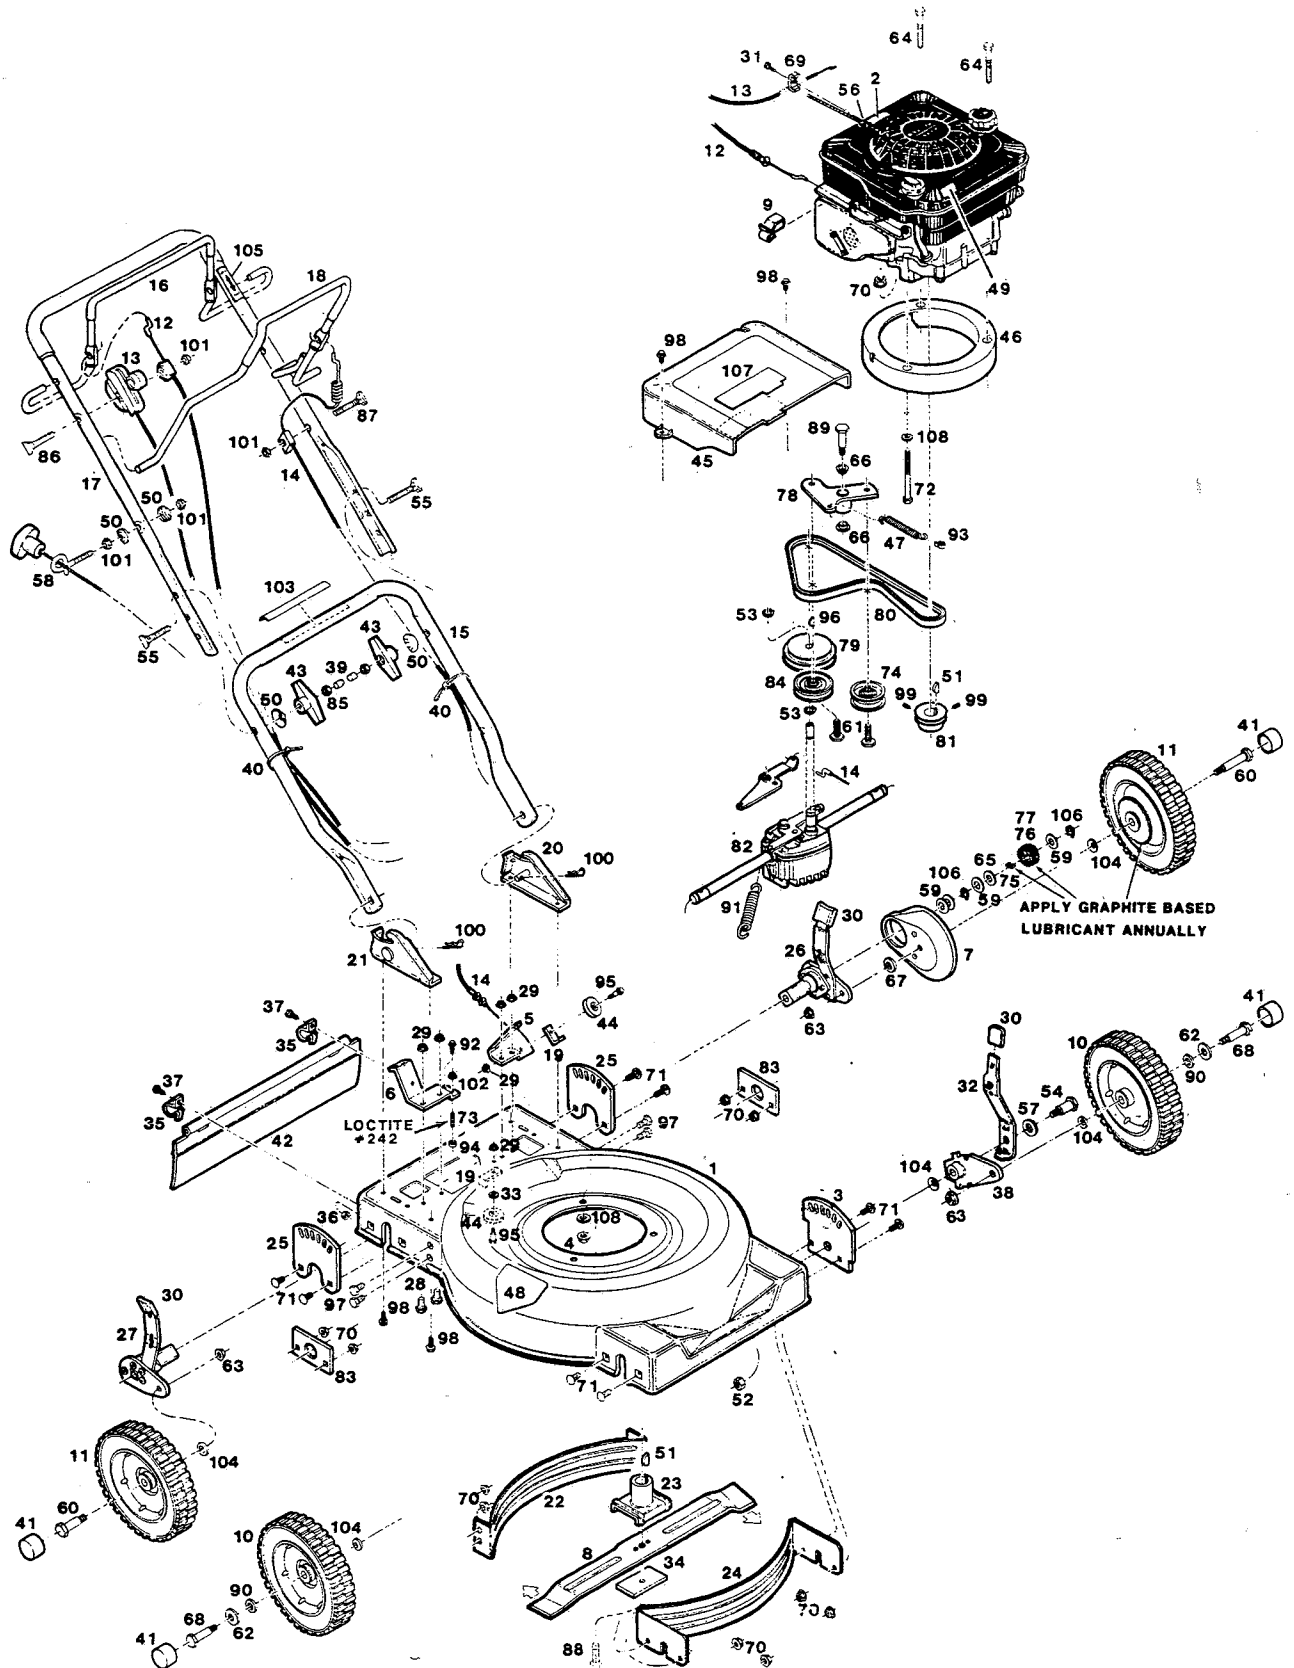

**MODEL 8914K (JCP)
20" SELF-PROPELLED MULCHING MOWER**

**MODEL 8914K (JCP)
20" SELF-PROPELLED MULCHING MOWER**

Ref. No.	JCPenney Part No.	Supplier Part No.	Description
1	1381-6152	022483	Deck 20" Mulcher
2	1367-9857	001206	Decal - Warning Blade Rotation
3	1381-6160	091850	Plate - Height Adjuster - Front
4	1339-8276	616342	Nut - 5/16-18 Center Lock
5	1381-6178	088674	Bracket - Pulley Mounting
6	1381-6186	088658	Bracket - Trans Pulley
7	1381-6194	022236	Cover - Drive Wheel
8	1367-9345	030189	Blade - 20" Mulcher
9	1367-9816	381442	Clip - Tinnerman
10	1381-6202	041418	Wheel - Front 8"
11	1381-6210	041442	Wheel - Rear 8" w/Gear
12	1367-9352	052209	Cable - Engine/Blade Control
13	1367-9378	052217	Cable - Throttle Control
14	1381-6228	052522	Cable - Drive Engagement
15	1367-9386	072991	Handle - Lower
16	1367-9766	109389	Bail - Engine/Blade Control
17	1381-6236	073197	Handle - Upper
18	1381-6244	022764	Bail - Ground Drive
19	1381-6251	096305	Bracket Cable Retainer
20	1381-6269	088435	Bracket - Handle LH
21	1381-6277	088427	Bracket - Handle RH
22	1381-6285	087080	Baffle - Rear
23	1381-6293	089888	Blade Adapter
24	1381-6301	087288	Baffle - Front
25	1381-6319	088815	Plate - Height Adjuster - Rear
26	1381-6327	091595	Wheel Arm Assembly L.H. Rear
27	1381-6335	088302	Wheel Arm Assembly R.H. Rear
28	1066-3516	457044	Bolt - 1/4-20 x 1/2
29	1302-1951	715078	Nut - 1/4-20 Flange Lock
30	1367-9782	114462	Tip - Plastic
31	1076-0080	150623	Screw - Hex Slotted #10 x 5/8
32	1381-6350	091835	Lever Height Adjuster - Front
33	1381-6368	158956	Washer - 1/4
34	1076-0163	106005	Washer - Blade
35	1244-0020	106914	Clip - Trailing Shield
36	1324-5204	452318	Nut - #10-24 Hex Nylon Insert
37	1072-7469	458687	Bolt - #10-24 x 1/2
38	1381-6376	091819	Wheel Arm - Front
39	1367-9774	110064	Cap - Plastic Bolt
40	1244-0012	110379	Cable Tie
41	1381-6384	112045	Cap - Hub
42	1381-6392	114421	Trailing Shield - Plastic
43	1373-3993	113589	Knob - Handle
44	1381-6400	112177	Pulley - Drive
45	1381-6418	114108	Cover - Transmission
46	1381-6426	114132	Spacer - Engine
47	1381-6434	135665	Spring - Extension
48	1324-5006	143115	Decal - Warning CPSC
49	1381-6442	148411	Decal - Warning Oil Overfill
50	1072-7089	150201	Washer - Curved 5/16
51	1066-3706	150276	Woodruff Key #6
52	1154-9342	715441	Nut - 3/8-16 Twin Whiz
53	1381-6459	151282	Ring - Transmission - Top
54	1381-6467	163972	Bolt - Shoulder
55	1086-5889	151936	Bolt - Crvd Head 5/16-18 x 2-1/4