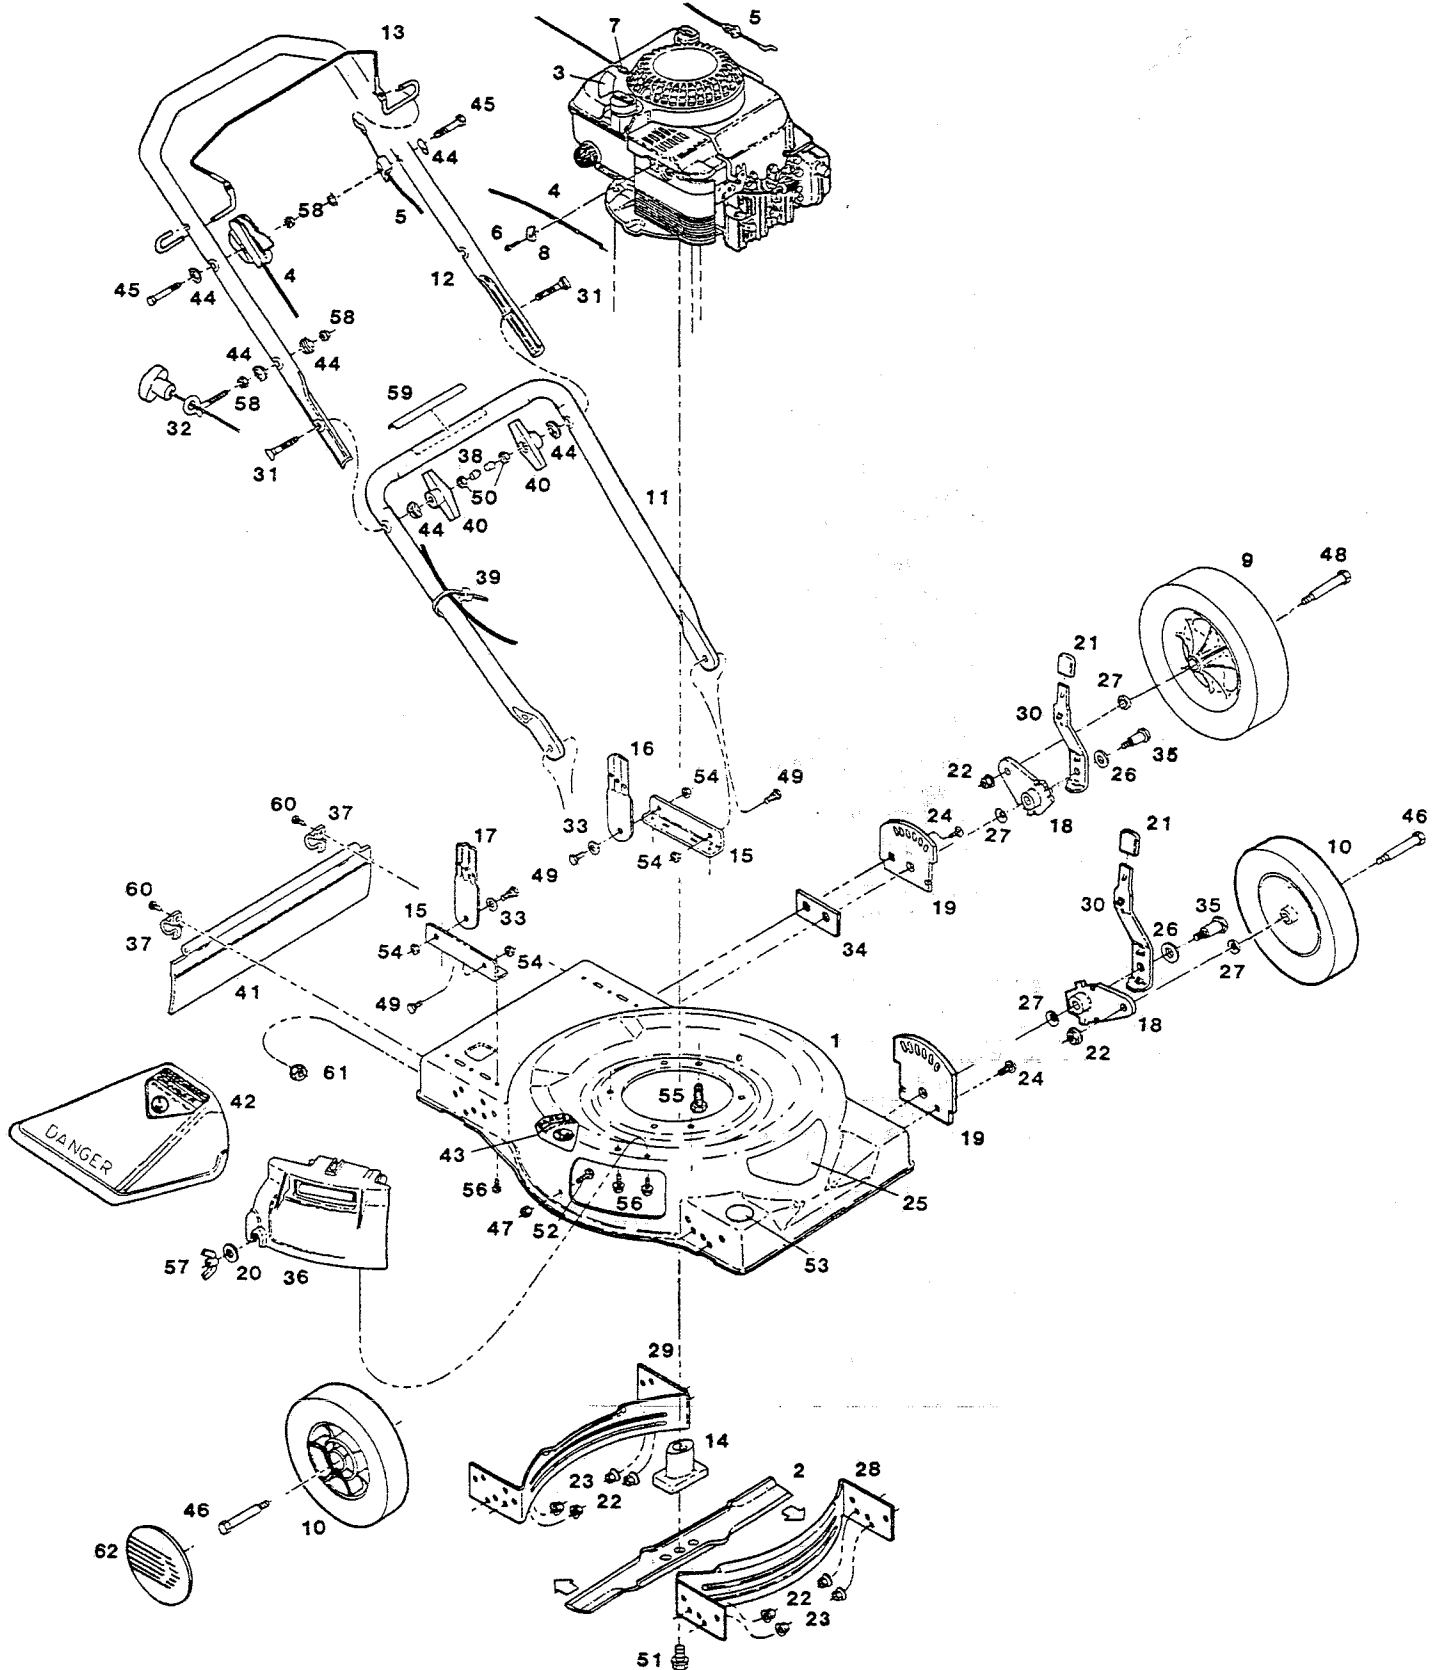

MODEL: 94M-N

S/N 239024
P/L 082843
O/M 082915

INDEX NO.	PART NO.	DESCRIPTION
1	023077	Deck - 20" S.D./Mulch
2	031401	Blade - 20" Mulcher
3	001206	Decal - Blade Warning
4	053111	Control - Throttle w/Cable
5	052845	Control Cable - Engine/Blade
6	166640	Screw - 10-16 x 5/8"
7	152074	Rope Stop
8	157552	Cable Clamp
9	043133	Wheel - 10 x 1.75 - Plastic Diamond
10	043236	Wheel - 8 x 2 - Plastic
11	073403	Handle - Lower
12	073553	Handle - Upper
13	073573	Bail - Engine Blade Control
14	089896	Blade Adapter
15	092718	Handle Bracket - R.H. and L.H.
16	092734	Plate - Height Adj. Hdle. L.H.
17	092759	Plate - Height Adj. Hdle. R.H.
18	091819	Wheel Arm
19	092775	Back Plate - Height Adjuster, Front
20	615690	Washer - Flat
21	114462	Plastic Tip - Height Adjuster
22	156406	Nut - 3/8-16 Flange Lock
23	157610	Nut - 5/16-18 Flange Lock
24	158907	Bolt - Carriage 5/16-18 x 5/8
25	799823	Decal - Lawn Chief
26	164020	Washer - Hardened
27	715607	Washer - Belleville
28	095481	Baffle - Front
29	092973	Baffle - Rear
30	093682	Lever - Setting - Height Adjuster, Rear
31	151936	Bolt - Curved Hd. Crg. 5/16-18 x 5/8
32	152371	Eyebolt - Rope Guide
33	583302	Washer - Spring - Height Adjuster
34	115279	Spacer - Backplate
35	164897	Shoulder Bolt - Height Lever
36	093922	Mulch Cover Assembly
37	106914	Clip - Trailing Shield
38	110064	Bolt Cap
39	110379	Cable Tie
40	113589	Wing Knob
41	114397	Trailing Shield - Plastic
42	115295	Side Discharge Chute Assembly
43	144063	Decal - Danger
44	150201	Washer - Curved 5/16"
45	150433	Bolt - 1/4-20 x 2 HHCS
46	166740	Shoulder Bolt - Wheel, Front
47	715078	Nut - 1/4-20 Flange Lock
48	161618	Shoulder Bolt - Wheel, Rear
49	164756	Shoulder Bolt - Hdle. Adj.
50	310045	Nut - 5/16-18 Hex
51	380568	Bolt - 3/8-24 x 1-5/8 HHCS Gr. 8
52	166631	Bolt - 1/4-20 x 7/8 Gr. 5
53	799056	Decal - 3 in 1
54	310151	Nut - 5/16-18 Nylock
55	164999	Bolt - 3/8-16 x 7/8 TDFM
56	164998	Bolt - 1/4-20 x 1/2 TDFM, Flange
57	587998	Nut - 1/4-20 Wing Nylock
58	715037	Locknut - 1/4-20 Keps
59	799599	Decal - Starting Instructions
60	458687	Bolt - Hex Head #10-24 x 1/2
61	452318	Nut - #10-24 Hex Nylon Insert
62	043240	Hubcap