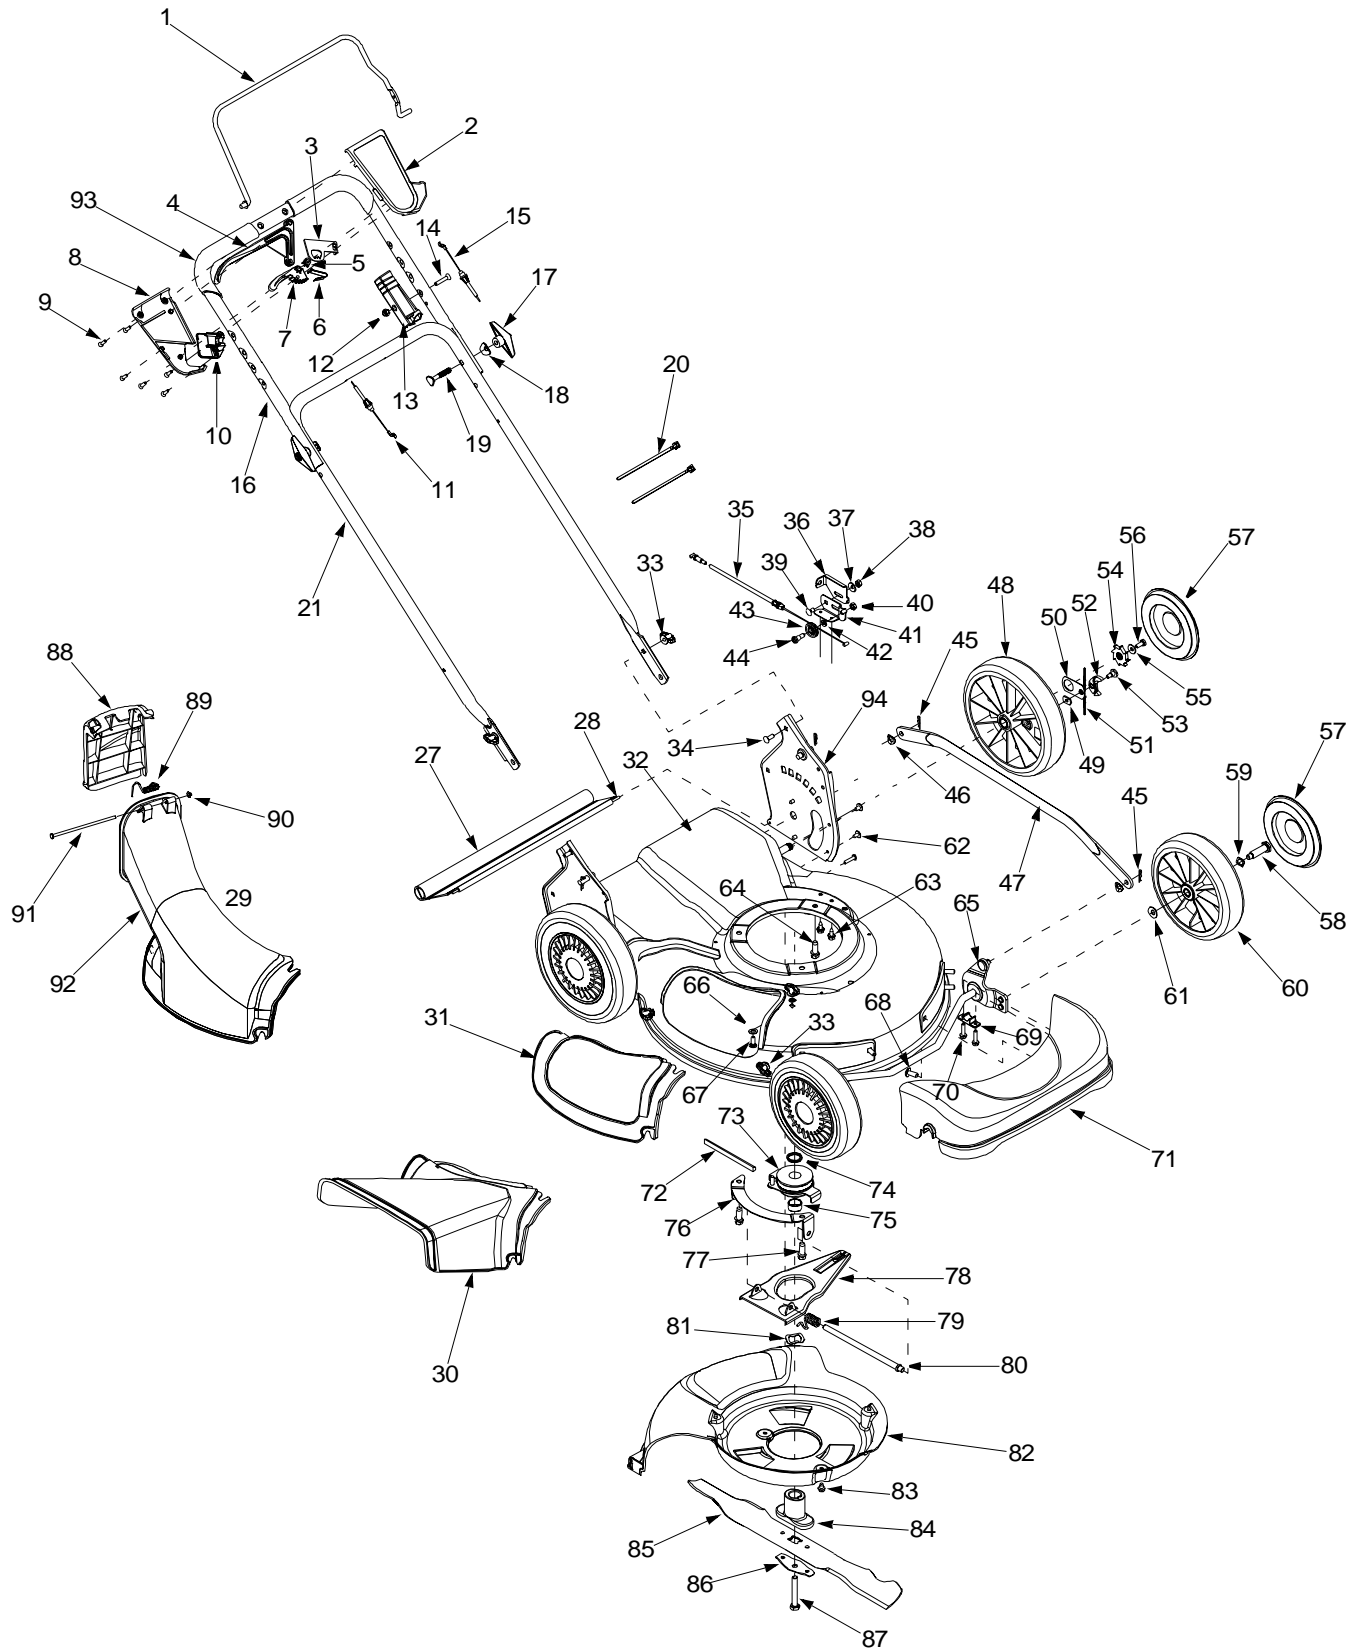

Model 979

Model 979

Ref. No.	Part No.	Part Description	Ref. No.	Part No.	Part Description
1.	647-0004	Control Handle	52.	748-0381	Pawl RH
2.	731-0904A	Upper Control Handle		748-0188B	Pawl LH
3.	16864	6 Spd. Rack Cable Bracket	53.	738-0137A	Shld Screw .340 ID x .285 OD
4.	731-0620	Control Lever	54.	748-0318	Wheel Ratchet
5.	713-0397	Gear Insert	55.	736-0270	Bell Washer .265 ID x .75 OD
6.	732-0627	Shift Lever Spring	56.	710-0751	Hex Cap Screw 1/4-20 x .620
7.	731-0924	6 Speed Shift Lever	57.	731-0982A	Hubcap
8.	731-0905A	Lower Control Housing	58.	738-0102	Shoulder Screw .498 x 1.445
9.	710-1667A	C Sunk Tap Screw #10 x .75 Lg	59.	736-0504	Wave Washer .510 ID x .750 OD
10.	731-0906	Cable Mounting Cap	60.	734-2008A	Wheel 8 x 2
11.	746-0711A	Drive Cable 51.0	61.	736-0105	Spring Washer .401 ID x .870 OD
12.	712-0324	Top Lock Nut 1/4-20	62.	710-1348	Screw 1/4-14 x .500
13.	746-0883	Control Housing	63.	710-0896	Screw 1/4-14 x .625
14.	710-1270	Oval C-Sunk Screw	64.	710-0654A	Hex Washer Screw 3/8-16 x 1.0
15.	746-1131	Control Cable 46"	65.	611-0064	Front Axle Assembly
16.	749-0439D	Upper Handle	66.	736-0204	Flat Washer .344 ID x .62 OD
17.	720-0241	Wing Nut	67.	710-0703	Carriage Screw 1/4-20 x .75
18.	736-0451	Saddle Washer .320 ID x .830 OD	68.	710-1242	Torx Screw
19.	710-1174	Carriage Bolt 5/16-18 x 2.0	69.	741-0492A	Block Bushing
20.	726-0240	Cable Tie	70.	710-1241	Hex Washer Screw
21.	749-0907B	Lower Handle	71.	731-1829	Front Axle Cover
27.	731-1901	Trail Shield	72.	754-0460	Belt 3/8 x 39.24
28.	732-0842	Trail Shield Wire	73.	656-0613	Pulley Assembly
29.	631-0066	Chute Assembly	74.	750-1071	Sleeve Spacer .88 ID x 1.13 OD
30.	731-1832	Side Discharge Chute	75.	750-1070	Sleeve Spacer .88 ID x 1.00 OD
31.	731-1833	Mulch Cover	76.	782-7597	Pivot Bracket
32.	782-0078B	Deck 21"	77.	710-0654A	Screw 3/8-18 x 1.0
33.	712-0397	Wing Nut	78.	782-7596	Control Arm
34.	710-0703	Carriage Bolt 1/4-20 x .75	79.	732-0807	Torsion Spring
35.	746-0939	6 Speed Cable	80.	711-1114	Pivot Shaft
36.	782-7574A	Cable Adjustment Bracket	81.	736-0526	Wave Washer 1.38 ID x .88 OD
37.	736-0270	Bell Washer .265 ID x .75 OD	82.	731-1828	Baffle
38.	712-0287	Hex Nut 1/4-20	83.	710-0653	Screw 1/4-20 x 3.75
39.	710-0167	Carriage Screw 1/4-20 x .50	84.	753-0609	Blade Adapter Kit
40.	712-0138	Hex Nut 1/4-28	85.	742-0741	21" Mulching Blade
41.	782-7575A	Cable Mounting Bracket	86.	736-0524A	Blade Bell Support
42.	736-0329	Lock Washer 1/4	87.	710-1257	Hex Bolt 3/8-24 x 2.5
43.	756-0625	Roller Cable	88.	731-1874	Chute Door
44.	738-0924	Shoulder Screw .375 ID x 1/4-14	89.	732-0819	Torsion Spring
45.	714-0104	Cotter Pin	90.	726-0111	Push Cap
46.	736-0286	Bowed Washer	91.	747-0965	Pivot Rod
47.	782-0565	Single Lever Control Arm	92.	731-1713B	Discharge Chute
48.	734-2010	Wheel 9 x 2	93.	720-0294	Grip
49.	712-0414	Top Lock Tab Weld Nut 1/4-20	94.	682-3052	Handle Bracket Assembly - RH
50.	16855	Ratchet Pawl Plate		682-3053	Handle Bracket Assembly - LH
51.	10622B	Plastic Spring Ratchet			