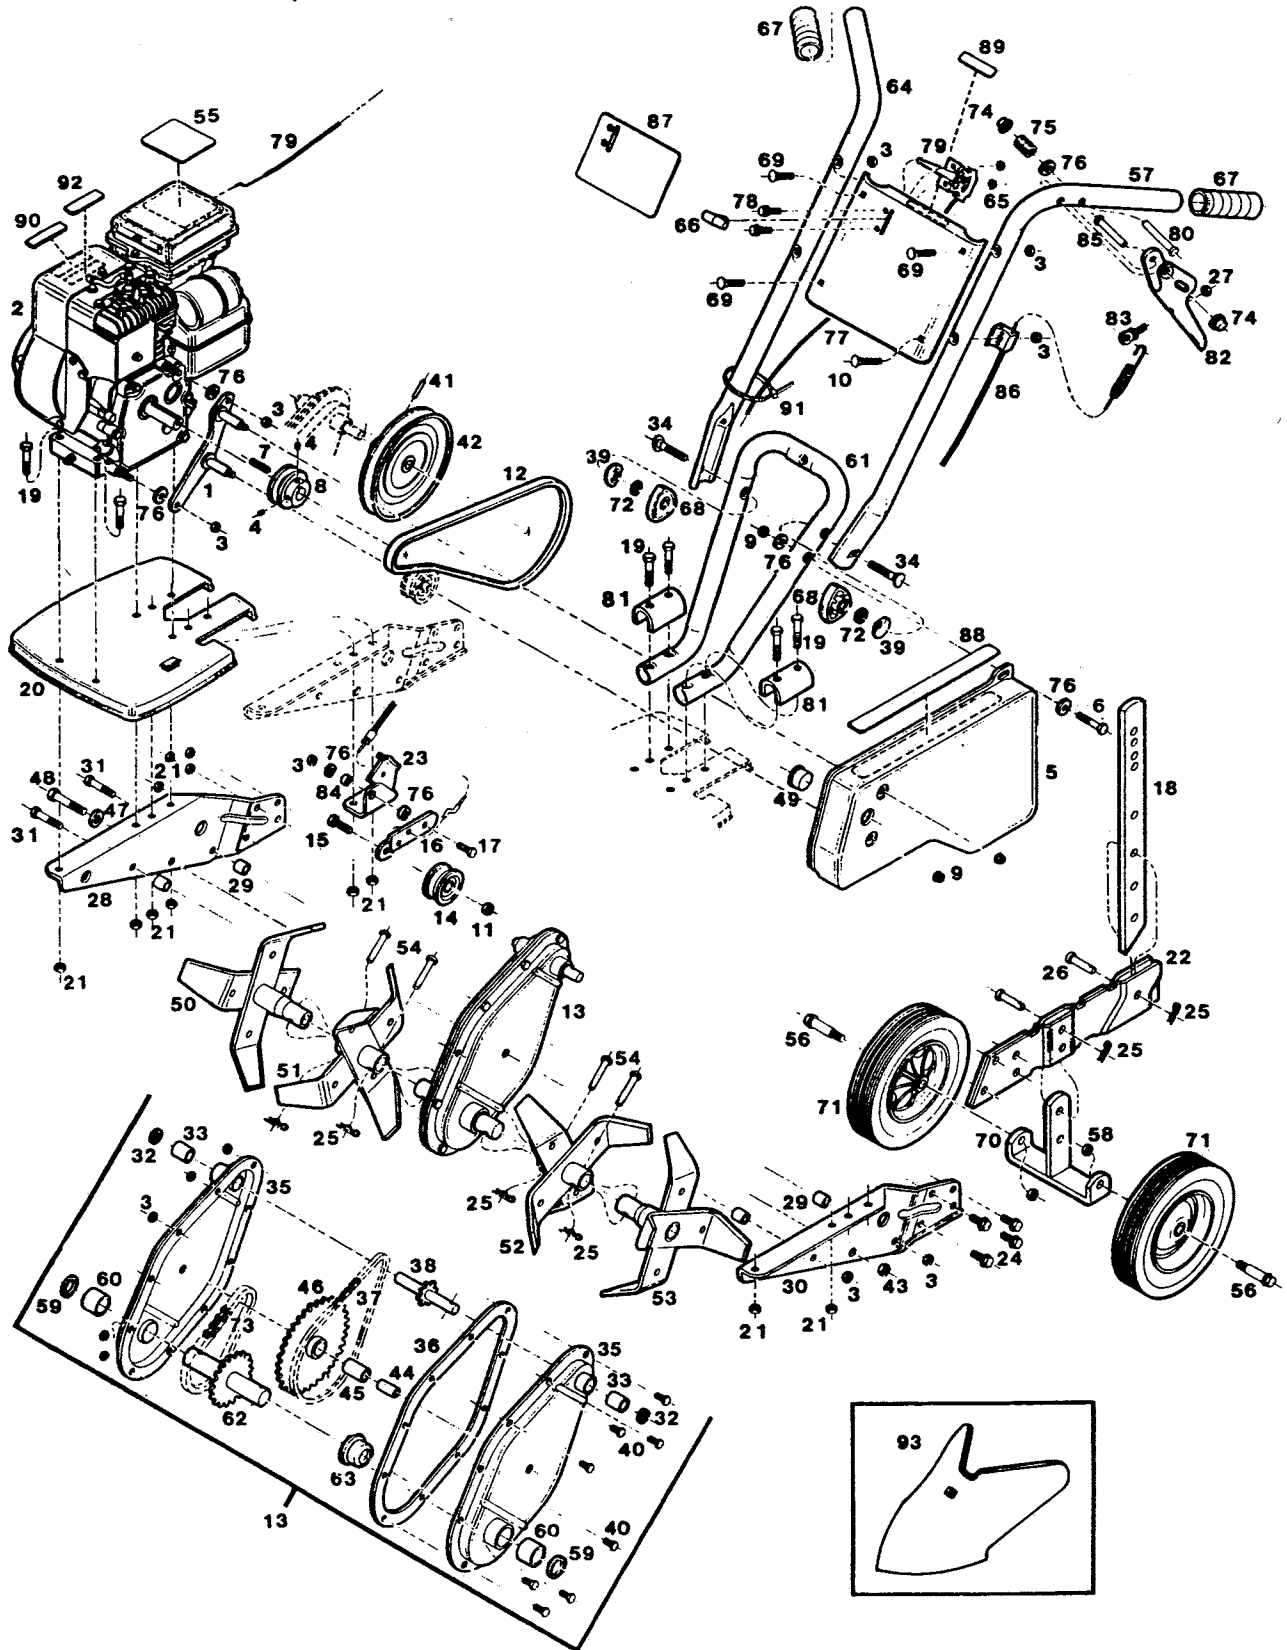

MODEL: A3150L
3 HP FRONT-TINE TILLER

S/N 522391
O/M 541961
E/M 082081
P/B 591164