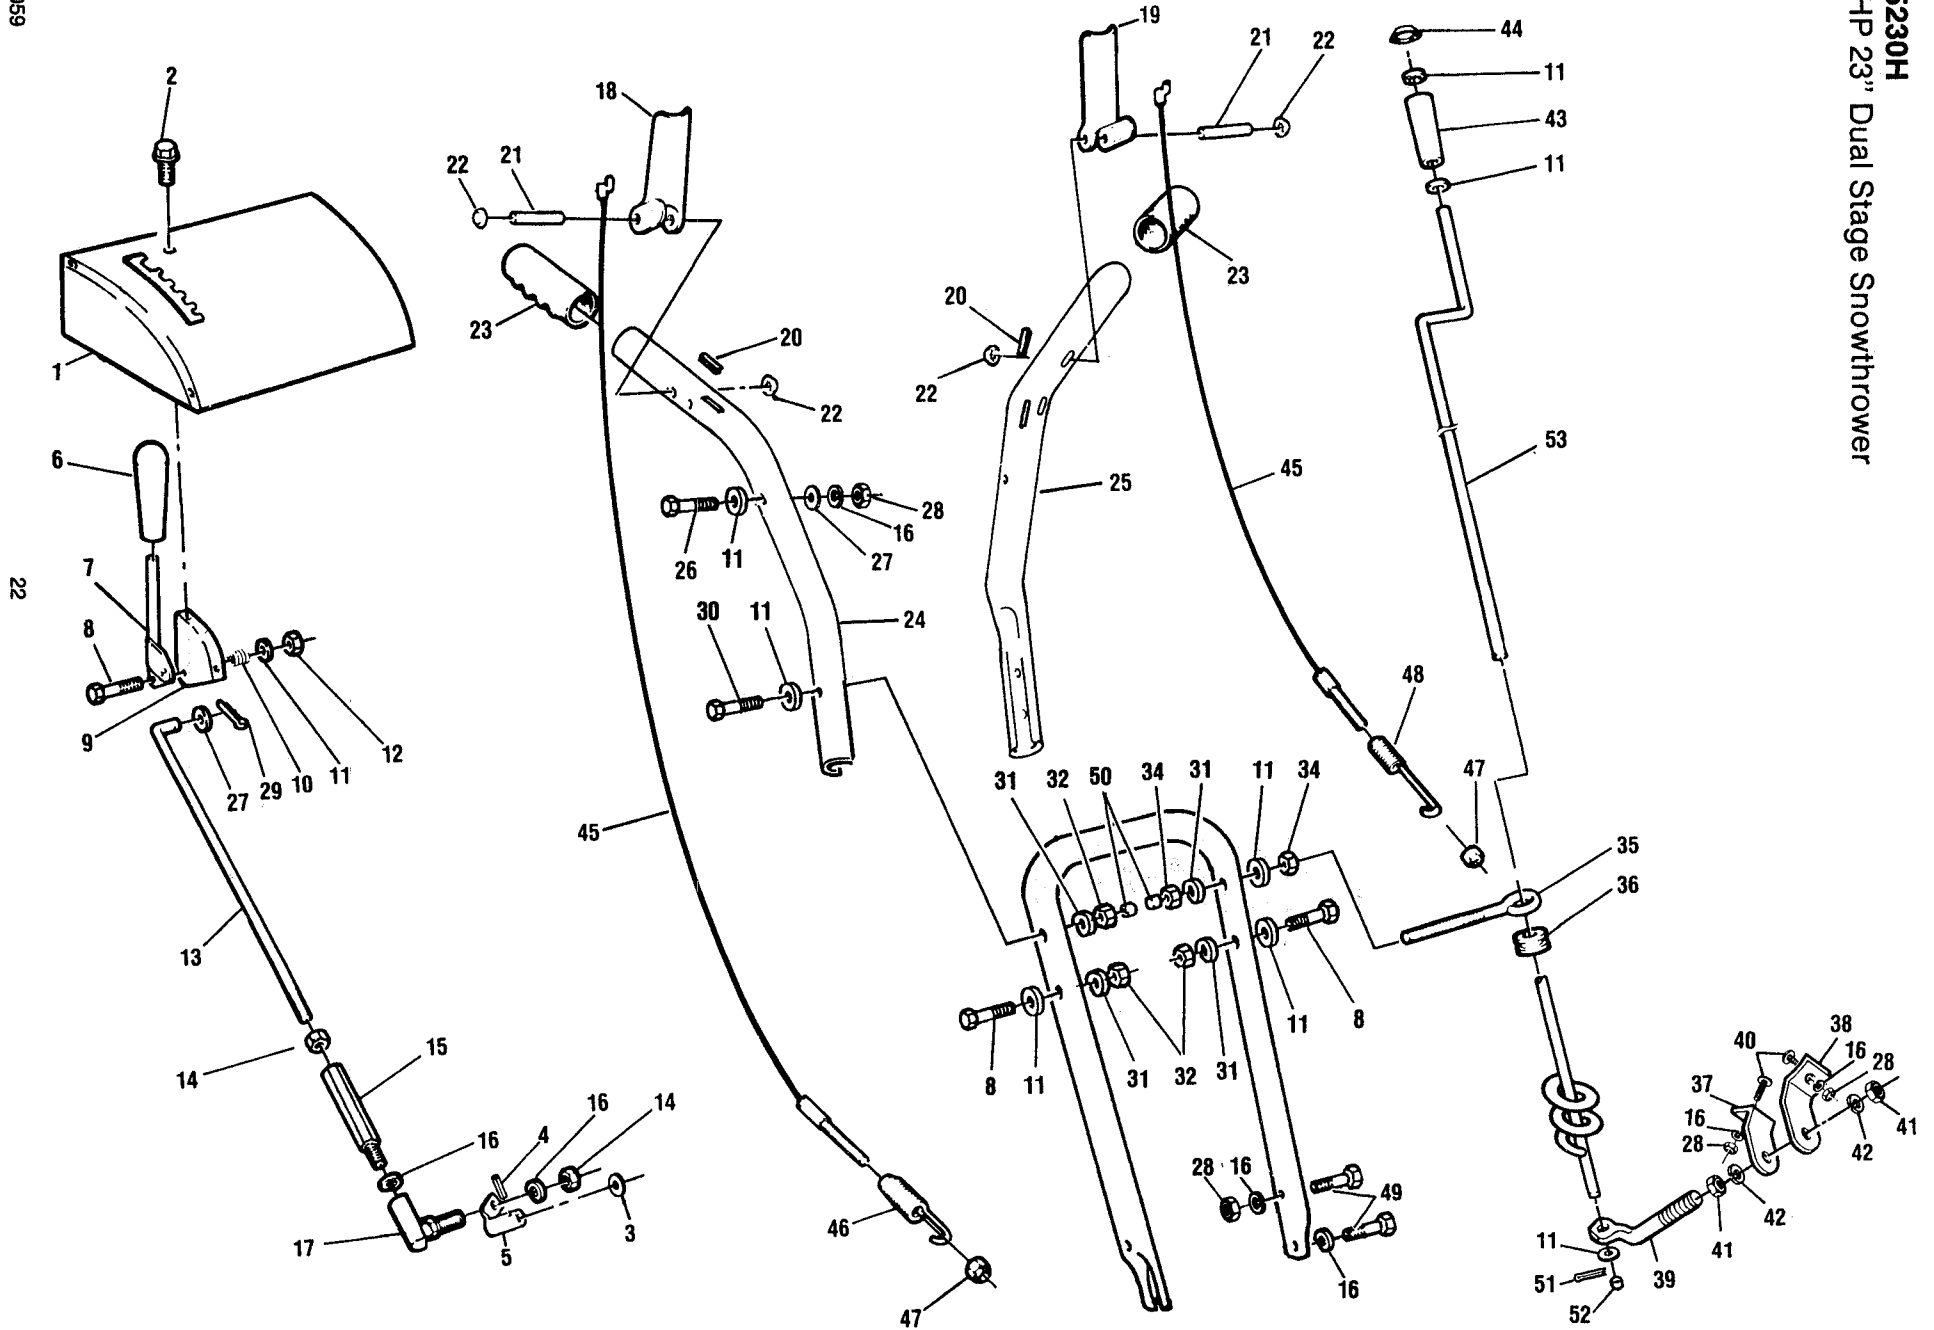

Upper Handle Assembly

A5230H
5 HP 23" Dual Stage Snowthrower

P/L 689059

Upper Handle Assembly

Ref. No.	Part No.	Description
1	665067	Control panel
2	315085	5/16-18 x 1/2 self tapping screw
3	153155	Washer
4	153106	5/32 x 7/8 roll pin
5	662452	Lever speed control
6	744243	Control knob
7	662726	Speed control lever
8	312322	3/8-16 x 1-3/4 bolt
9	662734	Bracket speed control
10	645630	Spring
11	715417	3/8 flat washer
12	451195	3/8-16 locknut
13	662767	Rod speed control
14	152934	5/16-24 hex nut
15	664763	Adaptor
16	311118	5/16 lockwasher
17	707372	Ball joint
18	662759	Clutch handle R.H.
19	662742	Clutch handle L.H.
20	657494	Bumper
21	663542	Pivot pin
22	153767	5/16 cap retainer
23	707315	Handle grip
24	657460	Upper handle R.H.
25	657478	Upper handle L.H.
26	312280	5/16-18 x 1-3/4 bolt
27	715185	5/16 flat washer
28	310045	5/16-18 hex nut
29	715029	3/32 x 3/4 cotter pin
30	456780	3/8-16 x 3 bolt
31	150185	3/8 lockwasher
32	715391	3/8-16 hex nut
33	657247	Lower handle
34	715524	3/8-16 jam nut
35	458984	3/8 eye bolt
36	672220	Grommet
37	697664	Bracket chute rotate L.H.
38	697672	Bracket chute rotate R.H.
39	697680	Rod chute control
40	313510	5/16-18 x 3/4 carriage bolt
41	157339	1/2-20 jam nut
42	311035	1/2 lockwasher
43	672253	Handle crank
44	152926	3/8 cap retainer
45	645614	Clutch cable
46	645622	Spring auger clutch
47	150391	1/4-20 locknut
48	662874	Spring drive clutch
49	312066	5/16-18 x 3/4 bolt
50	672964	Plastic stop
51	151472	3/32-1 cotter pin
52	672956	Plastic cap
53	662791	Crank