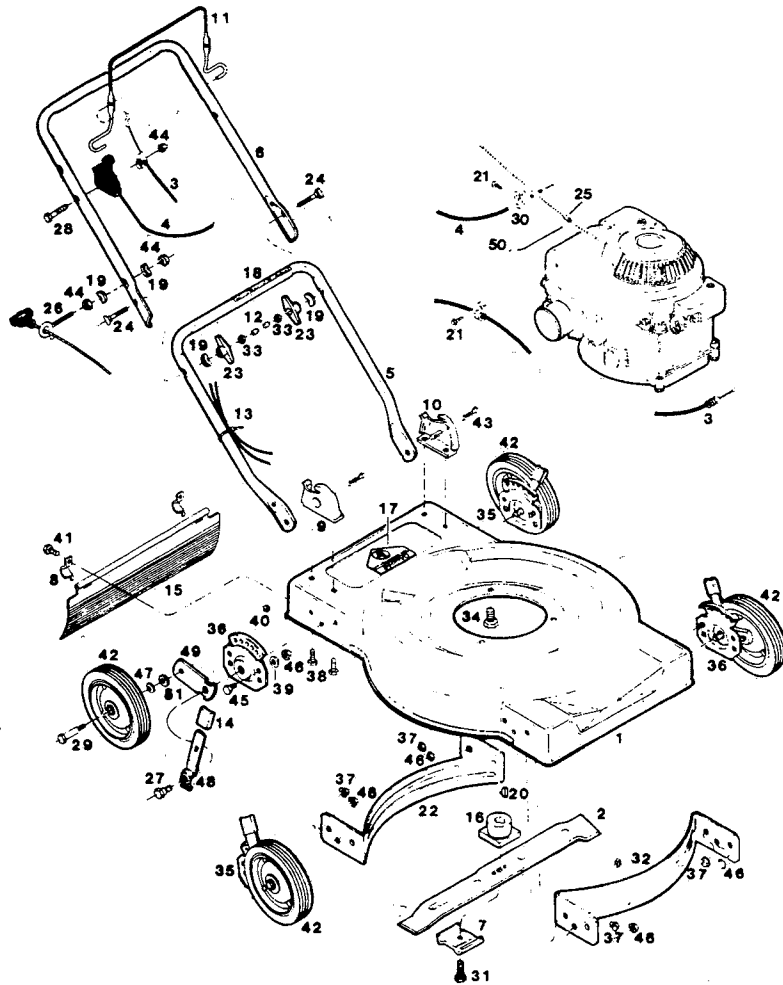

**MODEL CA2475K  
20" MULCHING MOWER**

INDEX NO.	PART NO.	DESCRIPTION
1	017673	Deck - 20" Mulcher
2	030189	Blade - 20" Mulcher
3	052209	Cable - Engine/Blade Control
4	052217	Control - Throttle
5	071563	Handle - Lower
6	071084	Handle - Upper Coated
7	106336	Washer - Blade Adapter
8	106914	Clip - Trailing Shield
9	088369	Handle Bracket - R.H.
10	088377	Handle Bracket - L.H.
11	104687	Bail - Engine/Blade Control
12	110064	Bot Cap - Plastic
13	110379	Cable Tie
14	114462	Plastic Tip - Setting Lever
15	114397	Trailing Shield - Plastic
16	133231	Blade Adapter
17	143115	Decal - Danger
18	715557	Decal - Starting Instructions
19	150201	Washer - Curved 5/16"
20	150276	Woodruff Key No. 6
21	150623	Screw - Self Tap #10 x 5/8
22	089128	Baffle-Rear
23	113589	Wing Nut 5/16-18
24	151936	Bolt - Curved Head 5/16-18 x 2-1/4
25	152074	Rope Stop
26	152371	Rope Guide
27	153650	Shoulder Bolt - Height Adjuster
28	153874	Bolt - 1/4-20 x 2-1/4 Hex
29	150060	Wheel Bolt
30	150318	Clamp - Cable
31	162024	Bolt - Blade 3/8-24 x 1-1/4 Gr. 8
32	085878	Baffle - Front
33	310045	Nut 5/16-18
34	457168	Bolt - 3/8-16 x 7/8 TDFM
35	428664	Back Plate - Height Adjuster R.H. Front L.H. Rear
36	428714	Black Plate - Height Adjuster L.H. Front R.H. Rear
37	156406	Nut - 3/8-16 Flange Lock
38	457499	Bolt - 1/4-20 x 1/2 Thread Forming
39	462093	Washer - 1/4
40	452318	Nut #10-24 Hex Nylon Insert
41	458687	Bolt - #10-24 x 1/2
42	041848	Wheel - 8 x 1.75 Steel
43	715011	Hairpin Cotter
44	715037	Nut - 1/4-20 Keps
45	715045	Bolt - 1/4-20 x 3/4
46	715508	Locknut 1/4-20
47	715607	Washer - Belleville
48	776500	Setting Lever - Height Adjuster
49	777862	Wheel Lever - Height Adjuster
50	001206	Decal - Blade Warning
51	715417	Washer - Flat