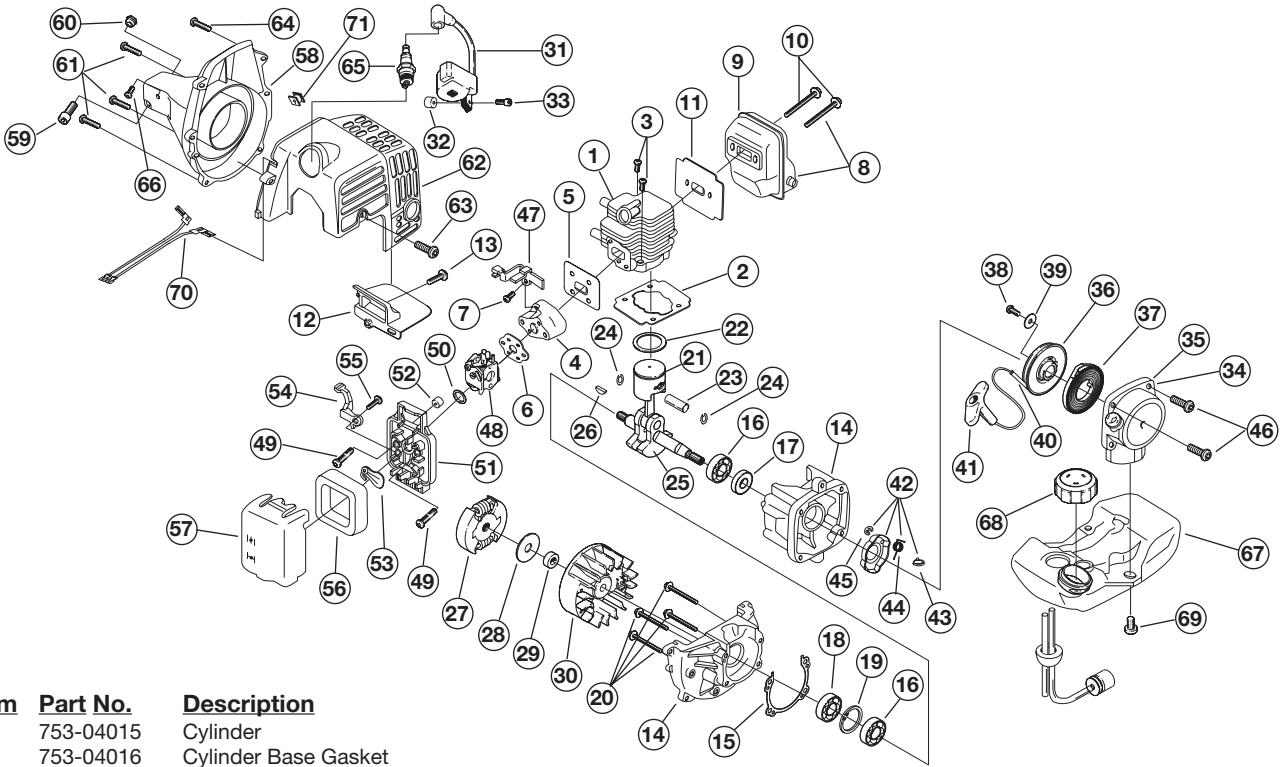

ENGINE PARTS - CC2025 2-CYCLE GAS TRIMMER

PPN 41ADC25C010

Item	Part No.	Description
1	753-04015	Cylinder
2	753-04016	Cylinder Base Gasket
3	791-181706	Bolt
4	791-181707	Insulator
5	791-181708	Insulator Gasket
6	791-181709	Carburetor Gasket
7	791-181710	Screw and Washer
8	753-1176	Muffler Assembly (includes 9 & 10)
9	753-1177	Muffler
10	791-181713	Screw
11	791-181714	Muffler Gasket
12	791-181715	Muffler Plate
13	791-181716	Screw
14	791-181717	Crankcase Service Assembly (includes 15-20 & 25)
15	791-181718	Crankcase Gasket
16	791-181719	Bearing
17	791-181720	Oil Seal
18	791-181721	Oil Seal
19	791-181722	Snap Ring
20	791-181723	Screw
21	753-04018	Piston
22	791-182014	Ring
23	791-182015	Piston Pin
24	791-181727	Snap Ring
25	753-04019	Crankshaft
26	791-181729	Key
27	791-181730	Clutch
28	791-181074	Clutch Washer
29	791-181731	Spacer
30	791-181732	Flywheel Assembly
31	791-181733	Module Assembly (includes 32 & 33)
32	791-181734	Spacer
33	753-1181	Screw
34	791-181777	Recoil Assembly (includes 35-41)
35	791-181737	Recoil Case
36	791-181738	Recoil Pulley
37	791-181739	Recoil Spring
38	791-181740	Screw
39	791-181741	Washer
40	791-181742	Rope