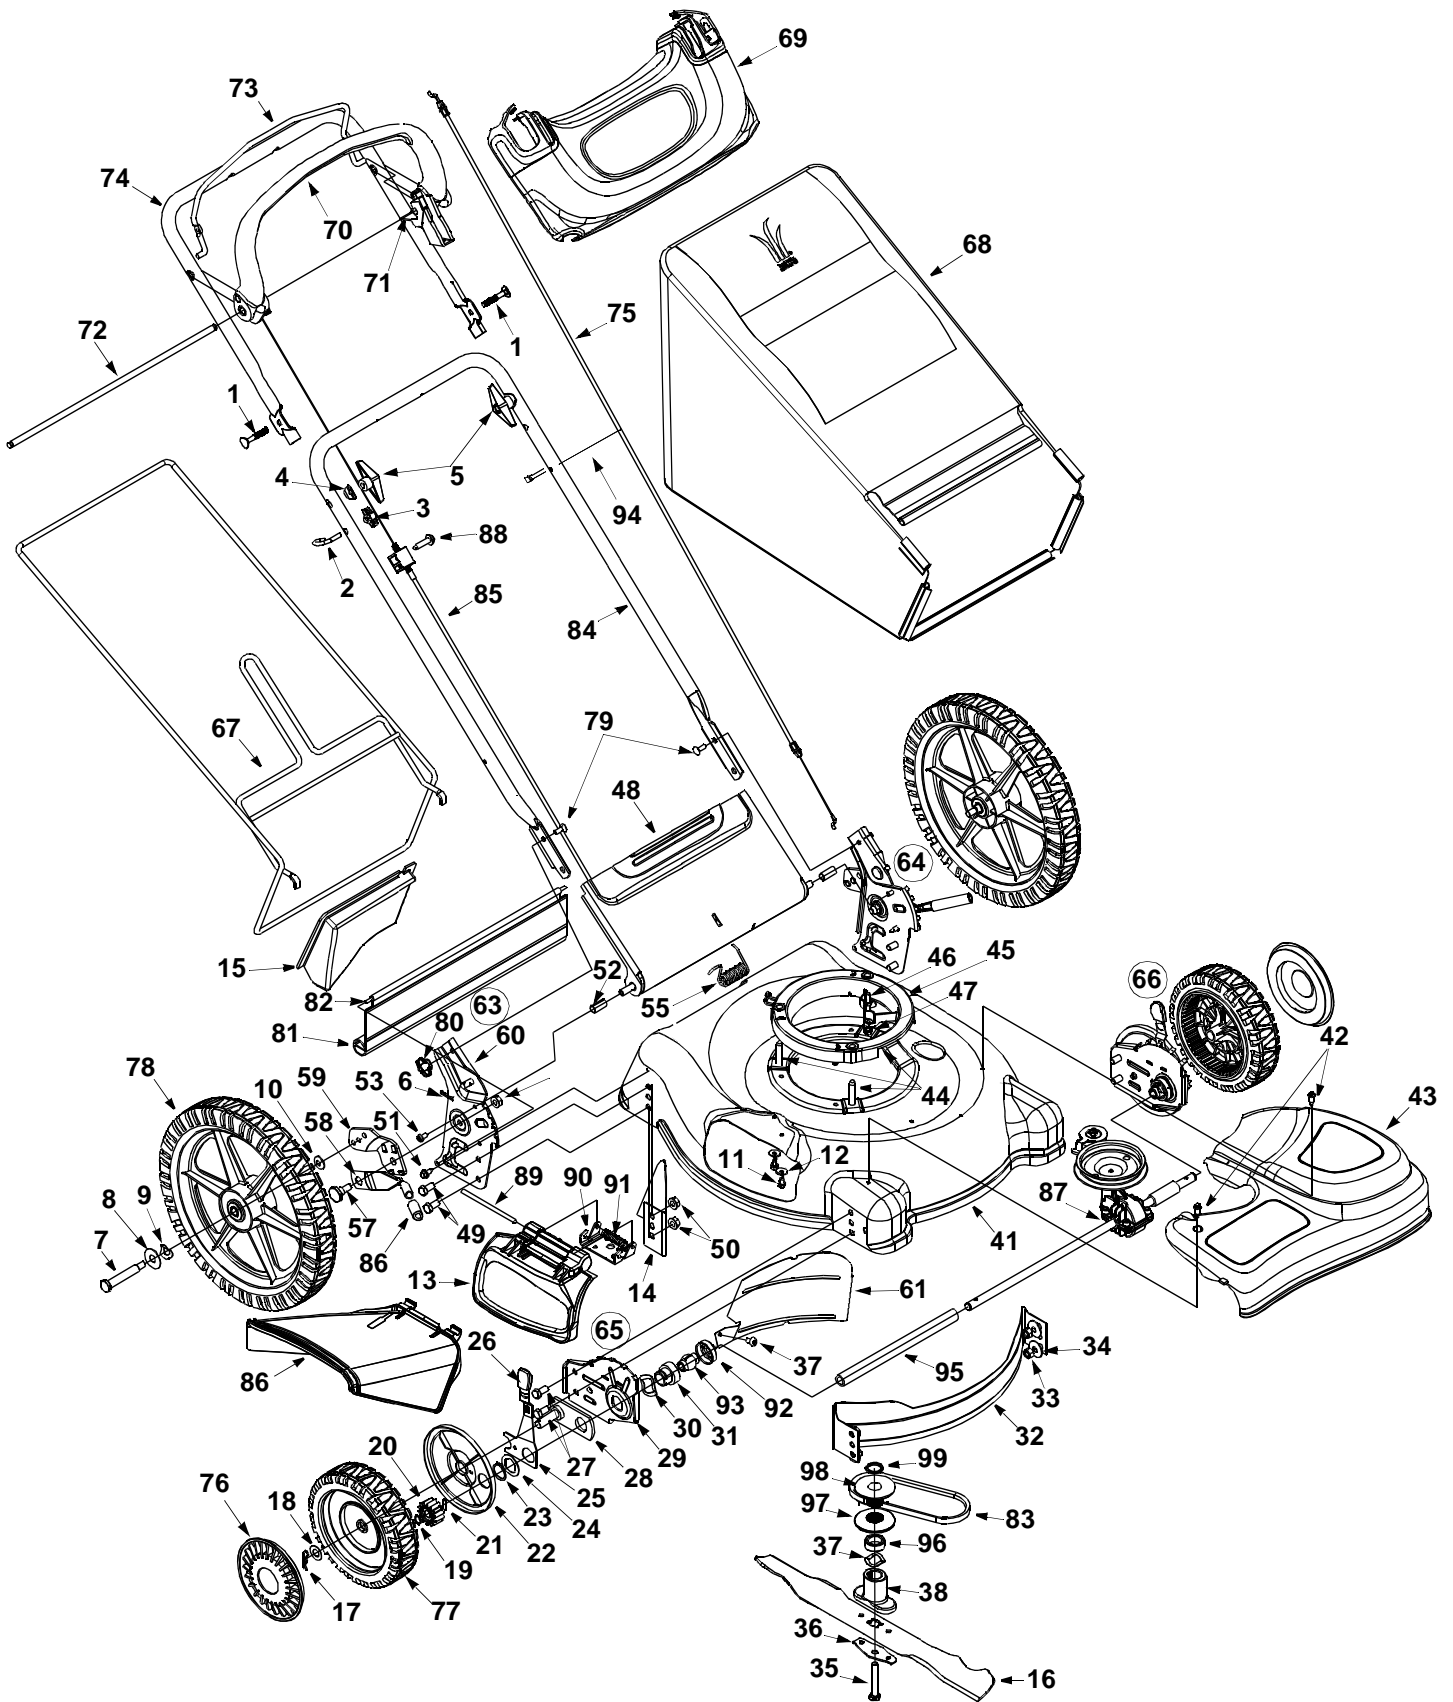

Model Series D569R401

Model Series D569R401

Ref. No.	Part No.	Description	Ref. No.	Part No.	Description
1.	710-1174	Carriage Bolt	39.	756-1146A	Drive Pulley
2.	710-1205	Rope Guide	40.	712-0324	Hex Lock Nut
3.	720-0279	Wing Nut	41.	782-0082A	Rear Dischage Deck 21"
4.	736-0451	Saddle Washer	42.	710-1650	Shld. Screw
5.	720-0284	Handle Knob	43.	731-1937A	Transmission Cover
6.	714-0104	Hairpin Clip	44.	710-1008	TT Screw
7.	738-0481A	Shoulder Screw	45.	631-0075B	Engine Spacer Assembly
8.	736-0456	Flat Washer .510 I.D. x 1.373 O.D.	46.	711-1293	Belt Keeper Pin
9.	736-0182	Spring Wash. .500 I.D. x 1.00 O.D.	47.	712-0271	Hex Nut 1/4-20
10.	736-0105	Bell Washer .375 I.D. x .870 O.D.	48.	782-7599A	Grassbag Door
11.	710-0599	Tapp Screw 1/4-20 x .500	49.	710-0216	Hex Hd. Cap Scr. 3/8-16
12.	736-0270	Bell Wash. .265 I.D. x .75 O.D.	50.	712-0431	Flange L-Nut 3/8-16
13.	682-7000	Mulching Plug (Hinged)	51.	710-0896	AB Tap Screw 1/4-14 x .625"
14.	782-5004	Rear Baffle RH	52.	750-0434	Spacer
15.	782-5007A	Mulching Plug	53.	710-0286	Pan Hd. Screw 1/4-20 x .5"
16.	742-0741	Mulching Blade w/Star	54.	747-0996	Pivot Rod
	742-0641	Standard Blade	55.	732-0809	Torsion Spring
17.	714-0101	Hairpin Clip	56.	720-0312	Foam Grip
18.	736-3013	Flat Washer	57.	738-0507B	Shoulder Screw
19.	736-0865	Snap Ring	58.	732-0866	Spring Lever
20.	717-1762	Gear 14T RH	59.	17489A	Pivot Bar LH†
	717-1761	Gear 14T LH†		17488A	Pivot Bar RH
21.	715-0221	Dowel Pin	60.	682-3058	Handle Bracket Assembly RH
22.	782-7551	Wheel Dust Cap		682-3059	Handle Bracket Assembly LH†
23.	716-0102	Snap Ring	61.	782-5003	Rear Baffle LH
24.	736-0474	Washer DD 1.5" O.D.	62.	710-1017	Scr. AB 1/4-14 x 0.625"
25.	732-0706	Front Lever RH	63.	682-3056A	Handle Brkt. Ass'y Comp. RH
	732-0707	Front Lever LH†	64.	682-3057A	Handlr Brkt. Ass'y Comp. LH
26.	720-0426	Knob	65.	682-0512A	Height Adjuster Ass'y Comp. RH
27.	710-0216	Hex Screw	66.	682-0511A	Height Adjuster Ass'y Comp. LH
28.	682-0509	Pivot Plate Assembly	67.	747-0995A	Grassbag Frame
29.	782-0511A	Height Adj. Plate LH†	68.	664-0123	Grass Bag w/Half Sail
	782-0512B	Height Adj. Plate RH	69.	731-2628	Handle Panel
30.	736-0447	Wave Washer	70.	731-2629	Drive Handle
31.	748-0355	Bearing Support	71.	731-2634	Bail Stop
32.	782-5002	Front Baffle	72.	747-2132	Control Rod
33.	712-0798	Hex Nut	73.	747-2133	Bail Handle
34.	736-0331	Bell Washer	74.	749-1507	Upper Handle
35.	710-1257	Hex Bolt	75.	747-1252	Control Cable
36.	736-0524A	Blade Bell Support	76.	731-1426	Hub Cap
37.	736-0526	Wave Washer	77.	734-2042	Wheel 8 x 2
38.	748-0377C	Blade Adapter	78.	734-2043	Wheel 14 x 2