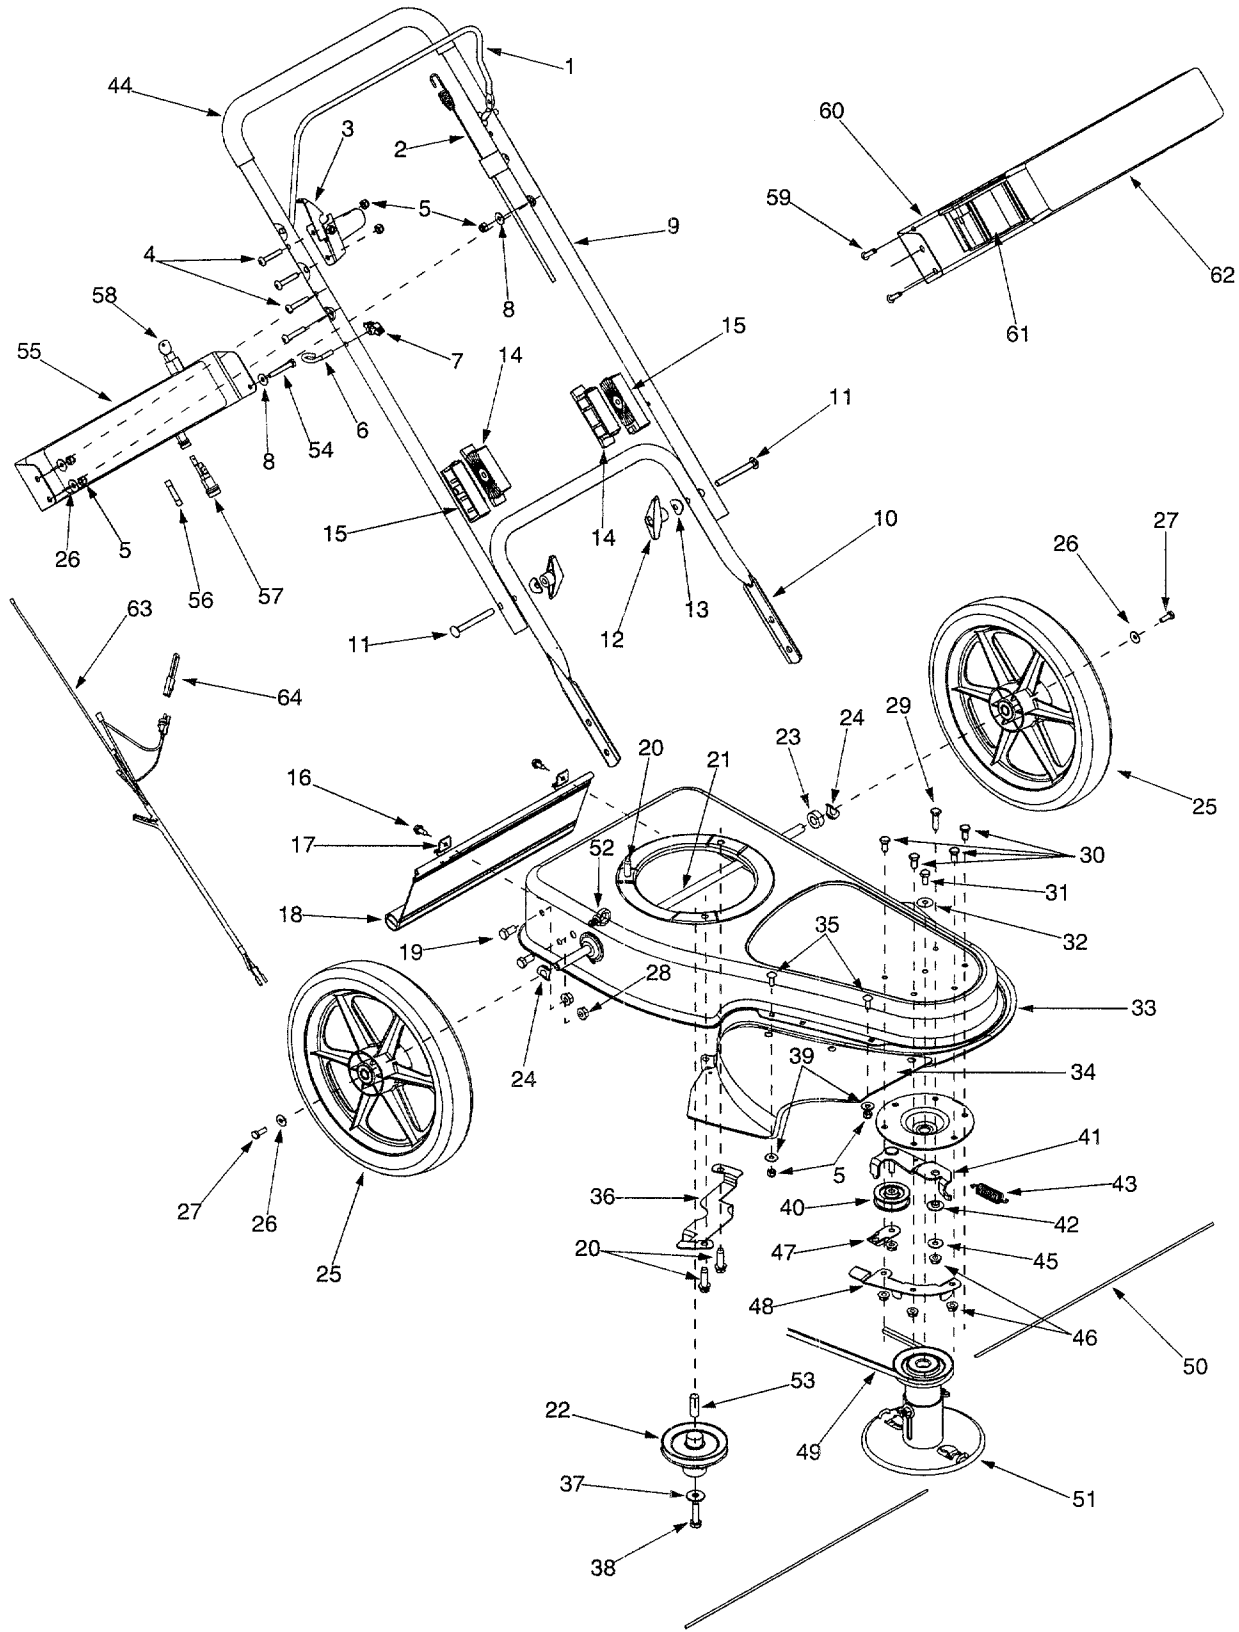

## Model 258

Ref. No.	Part No.	Part Description	Ref. No.	Part No.	Part Description
1.	747-0824	Control Lever	33.	681-0165	Trimmer Base Assembly
2.	746-04009	Engagement Cable	34.	631-0096	Trimmer Deflector Assembly
3.	681-0166	Control Lock Bracket	35.	710-0703	Hex Carriage Screw 1/4-20 x .75
4.	710-0578	Machine Screw 1/4-20 x 1.50	36.	781-1007	Belt Keeper Bracket Engine
5.	712-0324	Hex Lock Nut 1/4-20	37.	736-0452	Bell Washer .396 ID x 1.14 OD
6.	710-1205	Eye Bolt 1/4-20	38.	710-0331	Hex Cap Screw 3/8-24 x 1.50
7.	720-0279	Wing Nut	39.	736-0173	Flat Washer .28 ID x .74 OD
8.	736-3090	Flat Washer 260 ID x .270 OD	40.	756-1198	Idler Pulley
9.	749-04002	Upper Handle	41.	681-0181A	Idler Bracket Assembly
10.	749-1254	Lower Handle	42.	750-1275	Idler Spacer
11.	710-0450	Carriage Screw 5/16-18 x 3.0	43.	732-1166	Extension Spring .50 Dia x 1.88 Lg
12.	720-0284	Wing Nut	44.	720-0295	Handle Grip
13.	736-0451	Shoulder Washer .320 ID x .93 OD	45.	736-0371	Flat Washer
14.	731-1267	Lower Handle Connector	46.	712-3004A	Flange Lock Nut 5/16-18
15.	731-1268	Upper Handle Connector	47.	781-1028	Idler Keeper Bracket
16.	710-0896	Hex Washer Screw 1/4-14 x .625	48.	781-1020	Belt Keeper Bracket Front
17.	782-9065	Trail Shield Clip	49.	754-0625	V-Belt
18.	731-2329	Trail Shield	50.	OEM-743-0112	Trimmer Line .155 Dia
19.	710-0216	Hex Cap Screw 3/8-16 x .750	51.	618-0558	Spindle Assembly
20.	710-0502A	Hex Washer Screw 3/8-16 x 1.25	52.	726-3055	Cable Retainer Clip
21.	681-0159	Trimmer Axle	53.	750-04012	Spacer
22.	756-1196	Flywheel Pulley	54.	710-0136	Hex Cap Screw 1/4-20 x 1.75
23.	750-1240	Spacer .51 ID x 1.0 OD	55.	625-0022	Electric Starter
24.	736-0182	Spacer Washer .501 ID x 1.0 OD	56.	725-0298	Fuse 7.5 amp
25.	734-1860	Wheel Assembly	57.	725-1428	Fuse Holder
26.	736-0270	Bell Washer .265 ID x .75 OD	58.	725-0873	Key Switch
27.	710-3015	Hex Cap Screw 1/4-20 x .75	59.	710-0969	Screw #12-16 x 1.0
28.	712-3005	Flange Lock Nut 3/8-16	60.	782-9012	Battery Tray
29.	710-1694	Screw 5/16-18 x 1.25	61.	725-1278	Batteries 12 volt
30.	710-1307	Screw 5/16-18 x .75	62.	731-0891A	Upper Battery Tray
31.	710-0237	Hex Cap Screw 5/16-24 x .625	63.	725-1442	Wire Harness
32.	736-0425	Bell Washer .325 ID x .930 OD	64.	725-1206	Plug