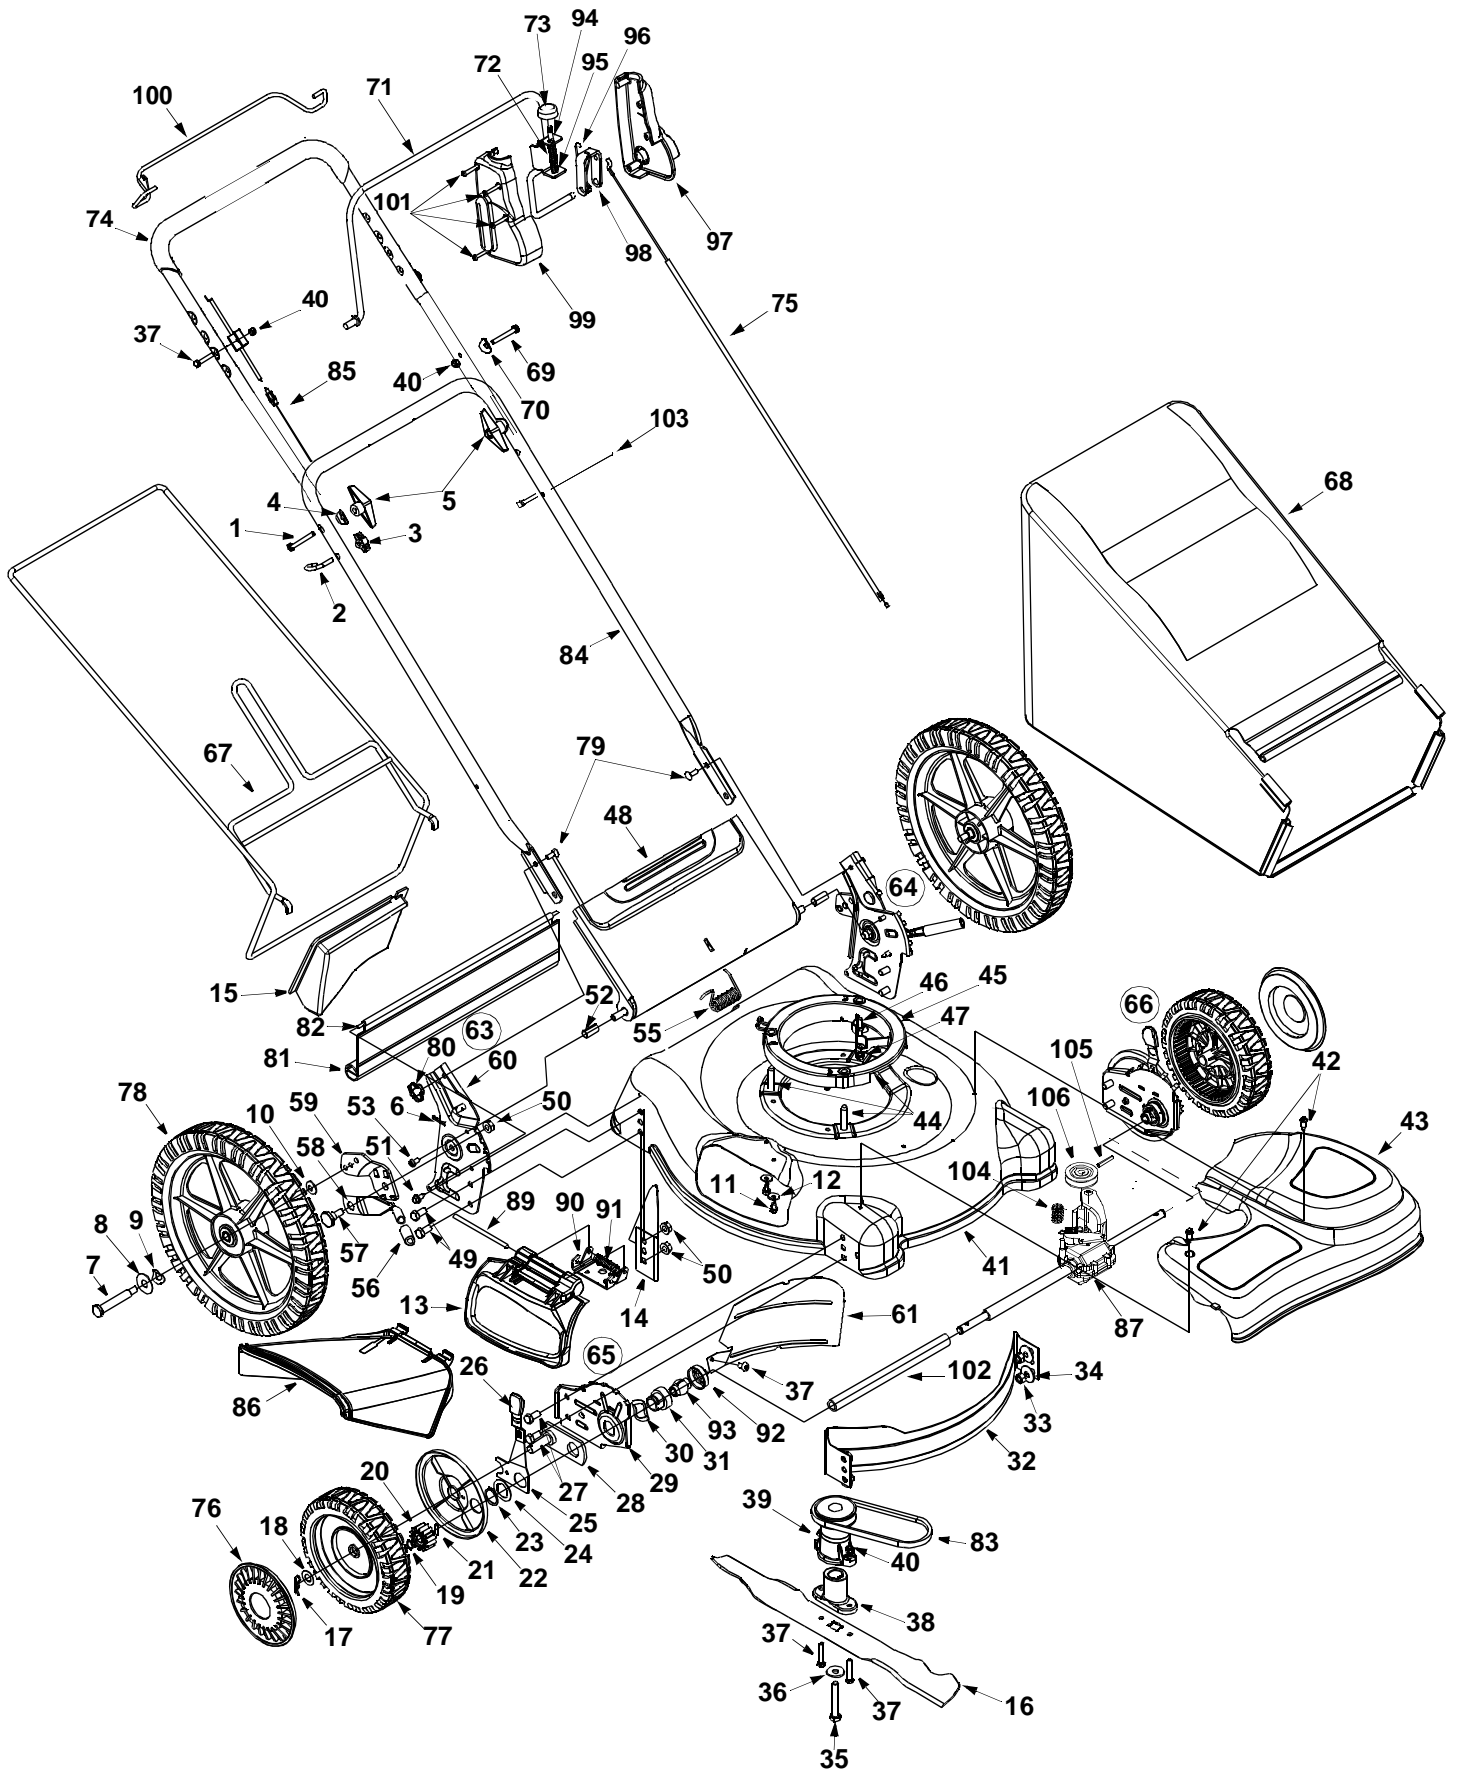

Model Series S569T401

Model Series S569T401

Ref. No.	Part No.	Description	Ref. No.	Part No.	Description
1.	710-1174	Carriage Bolt	39.	756-1146A	Drive Pulley
2.	710-1205	Rope Guide	40.	712-0324	Hex Lock Nut
3.	720-0279	Wing Nut	41.	782-0082A	Rear Discharge Deck 21"
4.	736-0451	Saddle Washer	42.	710-1650	Shld. Screw
5.	720-0284	Handle Knob	43.	731-2600	Transmission Cover
6.	714-0104	Hairpin Clip	44.	710-1008	TT Screw
7.	738-0481A	Shoulder Screw	45.	631-0075B	Engine Spacer Assembly
8.	736-0456	Flat Washer .510 I.D. x 1.373 O.D.	46.	711-1293	Belt Keeper Pin
9.	736-0182	Spring Wash. .500 I.D. x 1.00 O.D.	47.	712-0271	Hex Nut 1/4-20
10.	736-0105	Bell Washer .375 I.D. x .870 O.D.	48.	782-7599A	Grassbag Door
11.	710-0599	Tapp Screw 1/4-20 x .500	49.	710-0216	Hex Hd. Cap Scr. 3/8-16
12.	736-0270	Bell Wash. .265 I.D. x .75 O.D.	50.	712-0431	Flange L-Nut 3/8-16
13.	682-7000	Mulching Plug (Hinged)	51.	710-0896	AB Tap Screw 1/4-14 x .625"
14.	782-5004	Rear Baffle RH	52.	750-0434	Spacer
15.	782-5007A	Mulching Plug	53.	710-0286	Pan Hd. Screw 1/4-20 x .5"
16.	742-0741	Mulching Blade w/Star	54.	747-0996	Pivot Rod
	742-0641	Standard Blade	55.	732-0809	Torsion Spring
17.	714-0101	Hairpin Clip	56.	720-0312	Foam Grip
18.	736-3013	Flat Washer	57.	738-0507B	Shoulder Screw
19.	736-0865	Snap Ring	58.	732-0866	Spring Lever
20.	717-1762	Gear 14T RH	59.	17489A	Pivot Bar LH†
	717-1761	Gear 14T LH†		17488A	Pivot Bar RH
21.	715-0221	Dowel Pin	60.	682-3058	Handle Bracket Assembly RH
22.	782-7551	Wheel Dust Cap		682-3059	Handle Bracket Assembly LH†
23.	716-0102	Snap Ring	61.	782-5003	Rear Baffle LH†
24.	736-0474	Washer DD 1.5" O.D.	62.	710-1017	Scr. AB 1/4-14 x 0.625"
25.	732-0706	Front Lever RH	63.	682-3056A	Handle Brkt. Ass'y Comp. RH
	732-0707	Front Lever LH†	64.	682-3057A	Handlr Brkt. Ass'y Comp. LH
26.	720-0426	Knob	65.	682-0512A	Height Adjuster Ass'y Comp. RH
27.	710-0216	Hex Screw	66.	682-0511A	Height Adjuster Ass'y Comp. LH
28.	682-0509	Pivot Plate Assembly	67.	747-0995A	Grassbag Frame
29.	782-0511A	Height Adj. Plate LH†	68.	664-0123	Grass Bag w/Half Sail
	782-0512B	Height Adj. Plate RH	69.	710-0501	Hex Hd. Cap Screw
30.	736-0447	Wave Washer	70.	710-0451	Saddle Washer
31.	748-0355	Bearing Support	71.	647-0070	Control Handle
32.	782-5002	Front Baffle		731-2623	Bail Cover †
33.	712-0798	Hex Nut	72.	732-1171	Compression Spring
34.	736-0331	Bell Washer	73.	720-0428	Button
35.	710-1257	Hex Bolt	74.	749-1405A	Upper Handle
36.	736-0452	Bell Washer	75.	746-1141	Control Cable
37.	710-0606	Hex Screw 1/4-20 x 1.5"	76.	731-1426	Hub Cap
38.	748-0411	Blade Adapter	77.	734-2042	Wheel 8 x 2