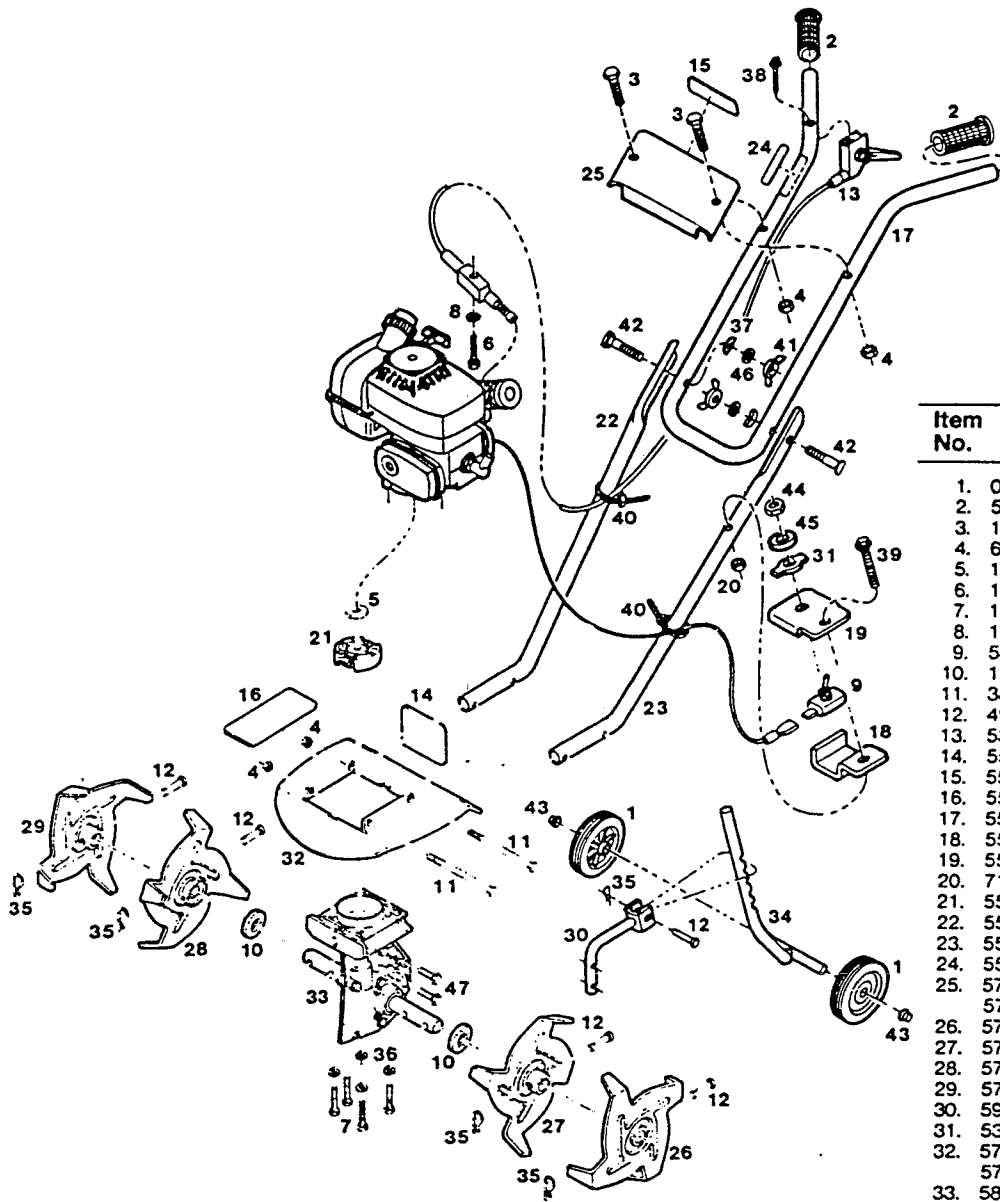

**MINI GEAR DRIVE FRONT TINE CULTIVATOR  
MODEL: WT16AH**

Item No.	Part No.	Description
1.	041723	Wheel
2.	530303	Grip-Hand
3.	152363	Bolt - 1/4-20 x 1 1/4 Carriage
4.	616375	Nut - 1/4-20 Ctr. Lock
5.	157651	Washer - 1/4
6.	157669	Screw - 8-32 x 1 1/4 HX HD
7.	157677	Bolt - 1/4-20 x 1 1/4 HX HD
8.	157685	Washer - 3/16 Flat
9.	530345	Switch - Grounding
10.	157818	Washer - Felt
11.	380345	Bolt - 1/4-20 x 5 HX HD
12.	490037	Pin - 5/16 x 1 3/4 Hard Clevis
13.	530311	Control - Throttle
14.	551655	Decal - Warning
15.	552141	Decal - Throttle Control
16.	552158	Decal - Caution
17.	556688	Handle - Upper
18.	556746	Bracket - Switch Mtg. Lower
19.	556753	Bracket - Switch Mtg. Upper
20.	715334	Nut - 10-24 Keps
21.	556795	Rotor
22.	558486	Handle - Lower RH
23.	558478	Handle - Lower LH
24.	552414	Decal-Hand Placement
25.	574962	Panel - Handle-Red
	575878	Panel-Handle-Green
26.	575910	Tine Assy - Outer LH
27.	575894	Tine Assy - Inner LH
28.	575902	Tine Assy - Inner RH
29.	575928	Tine Assy - Outer RH
30.	592410	Bracket - Depth Bar
31.	530295	Plate - Switch Indicating
32.	575852	Shield - Tine-Red
	575993	Shield - Tine-Green
33.	584441	Gear Case Assy
34.	592402	Depth Rod Assy
35.	715011	Pin - Hair
36.	715094	Washer - 1/4 Spilt Lock
37.	162172	Washer - Curved
38.	157727	Screw - 10-16 x 1 1/2 HX Washer HD
39.	157719	Screw - 10-24 x 1 1/4 HX Washer HD
40.	110379	Tie - Nylon Cable
41.	150235	Nut - 5/16-18 Wing
42.	157859	Bolt - 5/16-18 x 1 1/4 Curved HD SQ NK
43.	152579	Palnut - 5/16
44.	159251	Nut - Switch
45.	157297	Washer - Switch Lock
46.	715185	Washer - 5/16 Nom
47.	380352	Bolt-hex 1/4-20 x 1 1/4