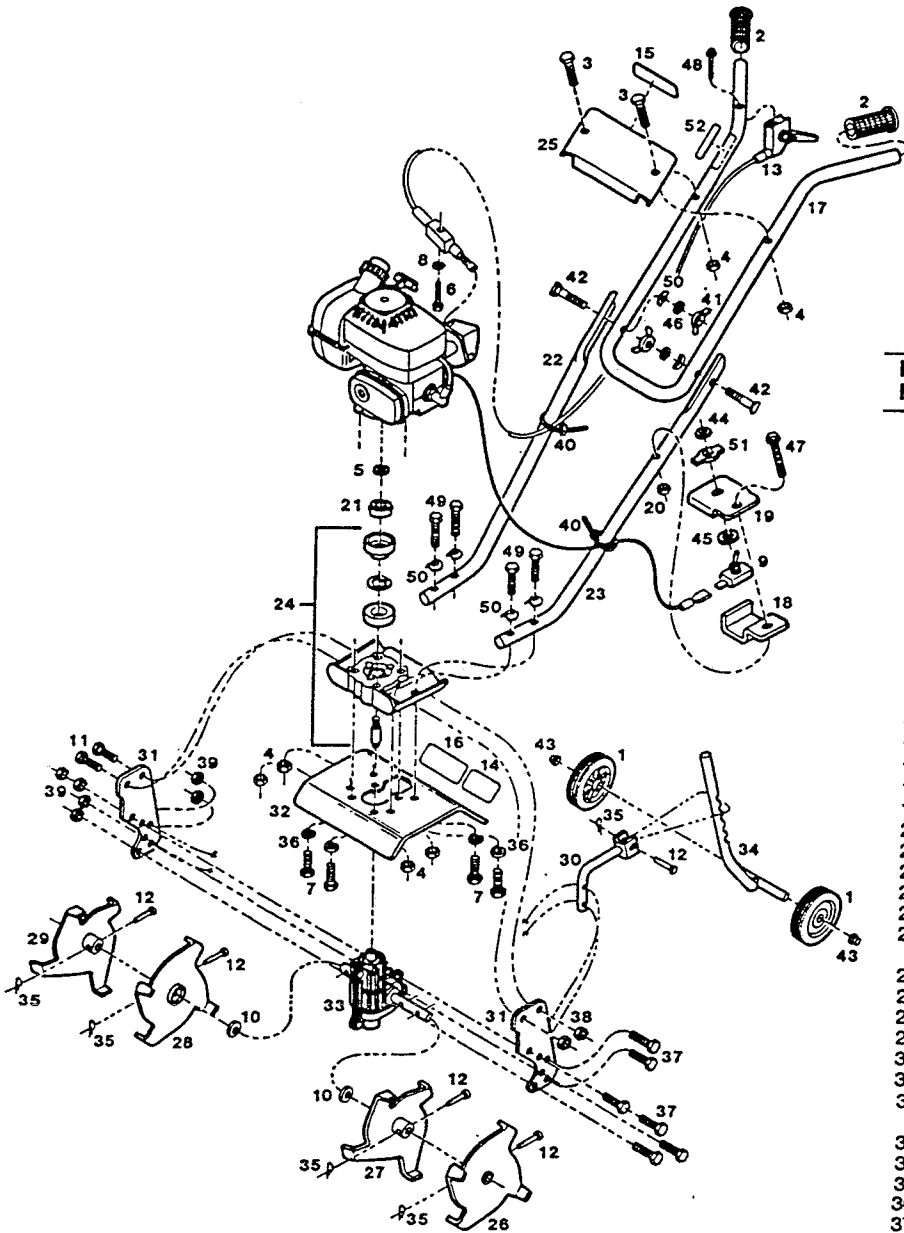

MINI GEAR DRIVE FRONT TINE CULTIVATOR
MODEL: WT16H

Item No.	Part No.	Description
1.	041723	Wheel
2.	530303	Grip-Hand
3.	152363	Bolt - 1/4-20 X 1 1/4 Carriage
4.	616375	Nut - 1/4-20 Ctr. Lock
5.	157651	Washer - 1/4
6.	157669	Screw - 8-32 X 1 1/4 HX HD
7.	157677	Bolt - 1/4-20 X 1 1/4 HX HD
8.	157685	Washer - 3/16 Flat
9.	530345	Switch - Grounding
10.	157818	Washer - Felt
11.	152108	Bolt - 5/16-18 X 1 HX HD
12.	490037	Pin - 5/16 X 1 1/4 Hard Clevis
13.	530311	Control - Throttle
14.	551655	Decal - Warning
15.	552141	Decal - Throttle Control
16.	552158	Decal - Caution
17.	556688	Handle - Upper
18.	556746	Bracket - Switch Mtg. Lower
19.	556753	Bracket - Switch Mtg. Upper
20.	715334	Nut - 10-24 Keps
21.	556795	Rotor
22.	556829	Handle - Lower RH
23.	556837	Handle - Lower LH
24.	590950	Engine Mount & Bearing Assy.
25.	574962	Panel - Handle-Red
	575878	Panel - Handle-Green
26.	574582	Tine Assy - Outer LH
27.	574566	Tine Assy - Inner LH
28.	574574	Tine Assy - Inner RH
29.	574590	Tine Assy - Outer RH
30.	592410	Bracket - Depth Bar
31.	574624	Plate - Support
32.	574970	Shield - Tine-Red
	575936	Shield - Tine-Green
33.	590893	Gear Case Assy
34.	592402	Depth Rod Assy
35.	715011	Pin - Hair
36.	715094	Washer - 1/4 Split Lock
37.	158972	Bolt - 1/4-20 X 1 HX HD
38.	715490	Nut - 5/16-18 Top Lock
39.	715508	Nut - 1/4-20 Top Lock
40.	110379	Tie - Nylon Cable
41.	150235	Nut - 5/16-18 Wing
42.	157859	Bolt - 5/16-18 X 1 1/4 Curved HD SQ NK
43.	152579	Palnut - 5/16
44.	159251	Nut - Switch
45.	157297	Washer - Switch Lock
46.	715185	Washer - 5/16 Nom
47.	157719	Screw - 10-24 X 1 1/4 HX Washer HD
48.	157727	Screw - 10-16 X 1 1/2 HX Washer HD
49.	157735	Bolt - 1/4-20 X 1 1/4 HX HD
50.	162172	Washer - Curved
51.	530295	Plate - Switch Indicating
52.	552414	Decal-Hand Placement