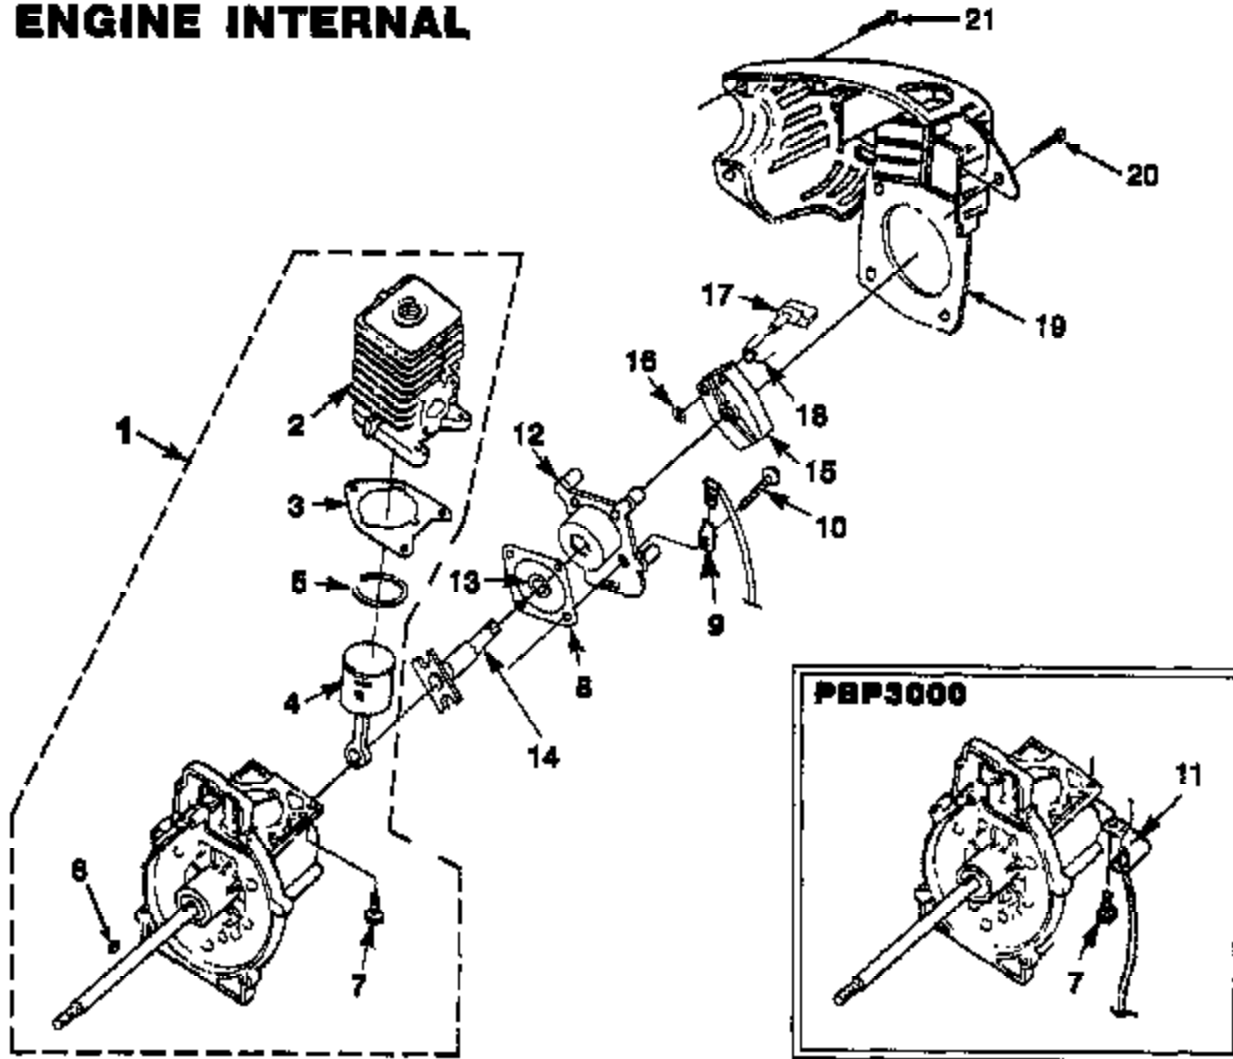

# Homelite®

- GB PARTS LIST
- F LISTE DE PIÈCES
- NL ONDERDELENLIJST
- D TEILELISTE
- I ELENCO DEI PEZZI
- E LISTA DE PIEZAS
- P LISTA DE PEÇAS

<b>PHB 3000</b>	UT08028, A, B, C, D UT08028 R
<b>PHB 3000 (INT'L)</b>	UT08046, A
<b>PBP 3000</b>	UT08033, A, B, C, D UT08033 R
<b>PBP 3000 (INT'L)</b>	UT08047, A

# ENGINE INTERNAL

N	P/N	D	Q
1	00260 B	Short Block Kit	1
2	A 07148 B	Cylinder Kit	1
3	04388 B	Cylinder Gasket	1
4	A 09002	Piston & Rod	1
5	03179	Piston Ring	2
6	69250	Woodruff Key	1
7	82880 1	Screw-Machine (12-24 x 3/4")	3
8	96787 A	Crankcase Gasket	1
9	02851	Male Tab	1
10	92656 1	Screw-Thread Form. (#10-24 x 3/4")	4
11	A 01787	Cable Bracket (PBP's Only)	1
12	A 04017 2	Crankcase Cover	1
13	04589	Spacer	1
14	04018 B	Blaster Shaft	1
15	A 04018	Starter Cup	1
16	04018 04	Retaining Ring	1
17	04018 02	Starter Pawl	1
18	04018 03	Starter Spring	1
19	04439	Cowling	1
20	82863	Screw 8 X .600 Pan Hd. Plastic	9
21	82541	Screw #10 X .500 Plastic	1

TORQUE SPECIFICATIONS		
ITEM NO.	In/Lbs	Nm
7	65-75	7.3-8.5
10	40-50	4.5-5.6
20	20-30	2.3-3.4
21	30-40	3.4-4.5

TORQUE SPECIFICATIONS		
ITEM NO.	In/Lbs	Nm
5	55-60	6.2-6.8
6	20-30	2.3-3.4
7	20-30	2.3-3.4
11	15-18	1.7-2.0