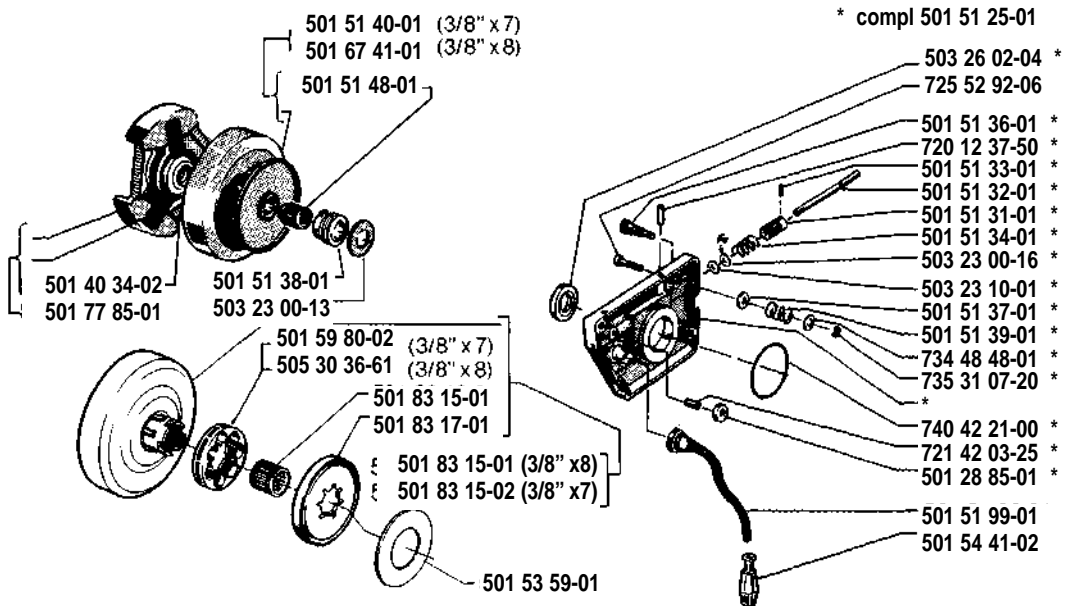

① = 501 52 26-01
Packningsatts
Set of gaskets
Dichtungssatz
Jeu de joints
Juego de juntas

Ⓝ = Ny det.
New part
Neues Teil
Nouvelle pièce
Nueva pieza

* Från serie nr.
From serial no.
Ab der Seriennr.
A partir du No série
A partir del N° de serie

266 SE - 602 49 57

266 SG - 608 06 40

- A** * compl 501 53 60-04
 * compl 501 53 60-05 (France)
 * compl 501 53 60-08 (W/A)

L

B * compl 501 68 60-03

G ** compl 501 65 77-01
* compl 501 65 77-03 (XP)

501 65 76-01 (Scandinavian type)
501 65 78-01 (Jungle type)