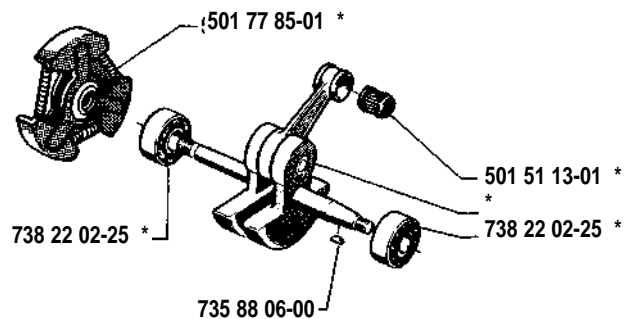

266 SE - 602 49 57

266 SG - 608 06 40

- A** * compl 501 53 60-04
 * compl 501 53 60-05 (France)
 * compl 501 53 60-08 (W/A)

L

C * compl 501 68 55-71

D

E * compl 501 69 90-08 (SE)
 * compl 501 68 74-03 (SG)
 ** Plastic tank

H * compl 501 52 84-03

R

Leveras endast som reservdel
Delivery as spare part only
Nur als Ersatzteil lieferbar
Livrabl seulement comme pièce de rechange
Solo como repuesto
Zasílá se jenom jako náhradní díl