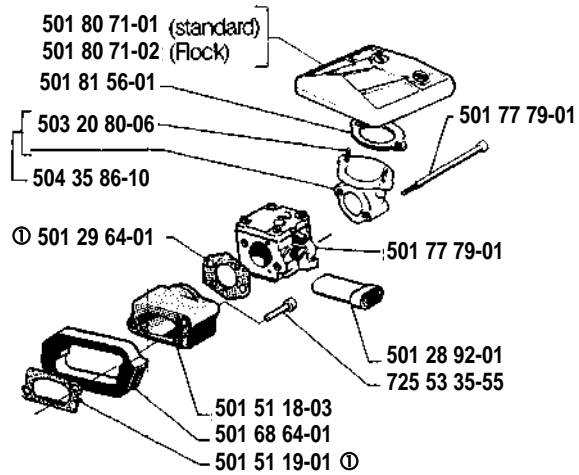

266 SE - 602 49 57

266 SG - 608 06 40

- A** * compl 501 53 60-04
 * compl 501 53 60-05 (France)
 * compl 501 53 60-08 (W/A)

L

C * compl 501 68 55-71

D

E * compl 501 69 90-08 (SE)
 * compl 501 68 74-03 (SG)
 ** Plastic tank

H * compl 501 52 84-03

R

Leveras endast som reservdel
Delivery as spare part only
Nur als Ersatzteil lieferbar
Livrabl seulement comme pièce de rechange
Solo como repuesto
Zasílá se jenom jako náhradní díl