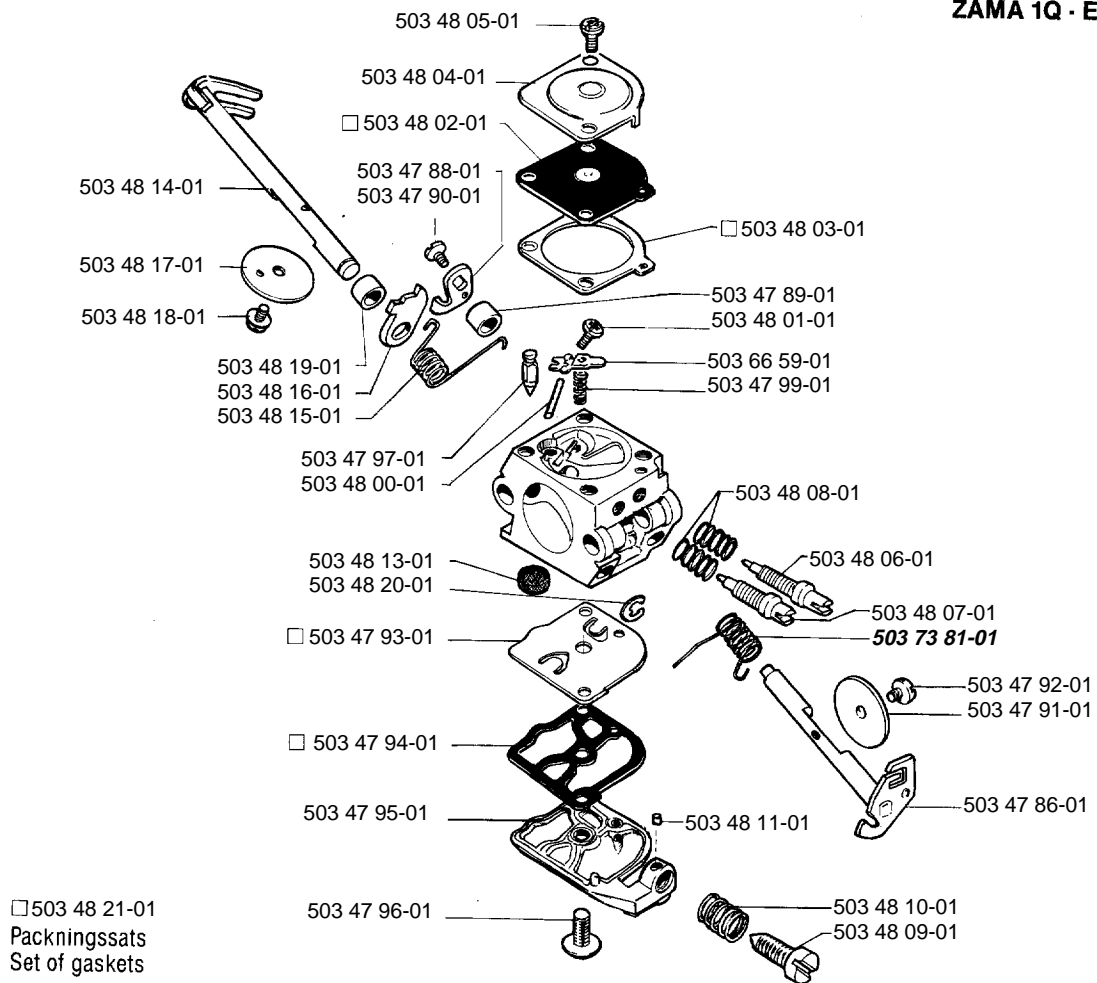

Reservdelar

2041 Serial No. > 437 0701

2045 Serial No. > 437 0001

2050 Serial No. > 435 0251

Order Jonsered 2041, 2045, 2050 parts on eBay

A

*Compl. 503 61 06-01
 ① Compl. 503 51 31-01

B

2041 *Compl. 506 01 06-07
 2045 *Compl. 503 44 08-02
 2050 *Compl. 503 62 55-02

C [Order Jonsered 2041, 2045, 2050 parts on eBay](#)

D

E

**Compl. 506 05 65-02
 ***Compl. 503 57 38-04

F

**Compl. 503 58 05-01

*Compl. 503 52 18-04

G**ZAMA 1Q · EL 1****H**

[Order Jonsered 2041, 2045, 2050 parts on eBay](#)

Jonsered 2045

503 61 29-01

Jonsered 2041

503 52 53-01

Jonsered 2045

*Compl. 503 15 98-01

506 02 39-02 Veg. Oil.

[Order Jonsered 2041, 2045, 2050 parts on eBay](#)

Leveras endast som reservdel
 Delivery as spare part only
 Nur als Ersatzteil lieferbar
 Livrable seulement comme pièce de réchange
 Solo como repuesto