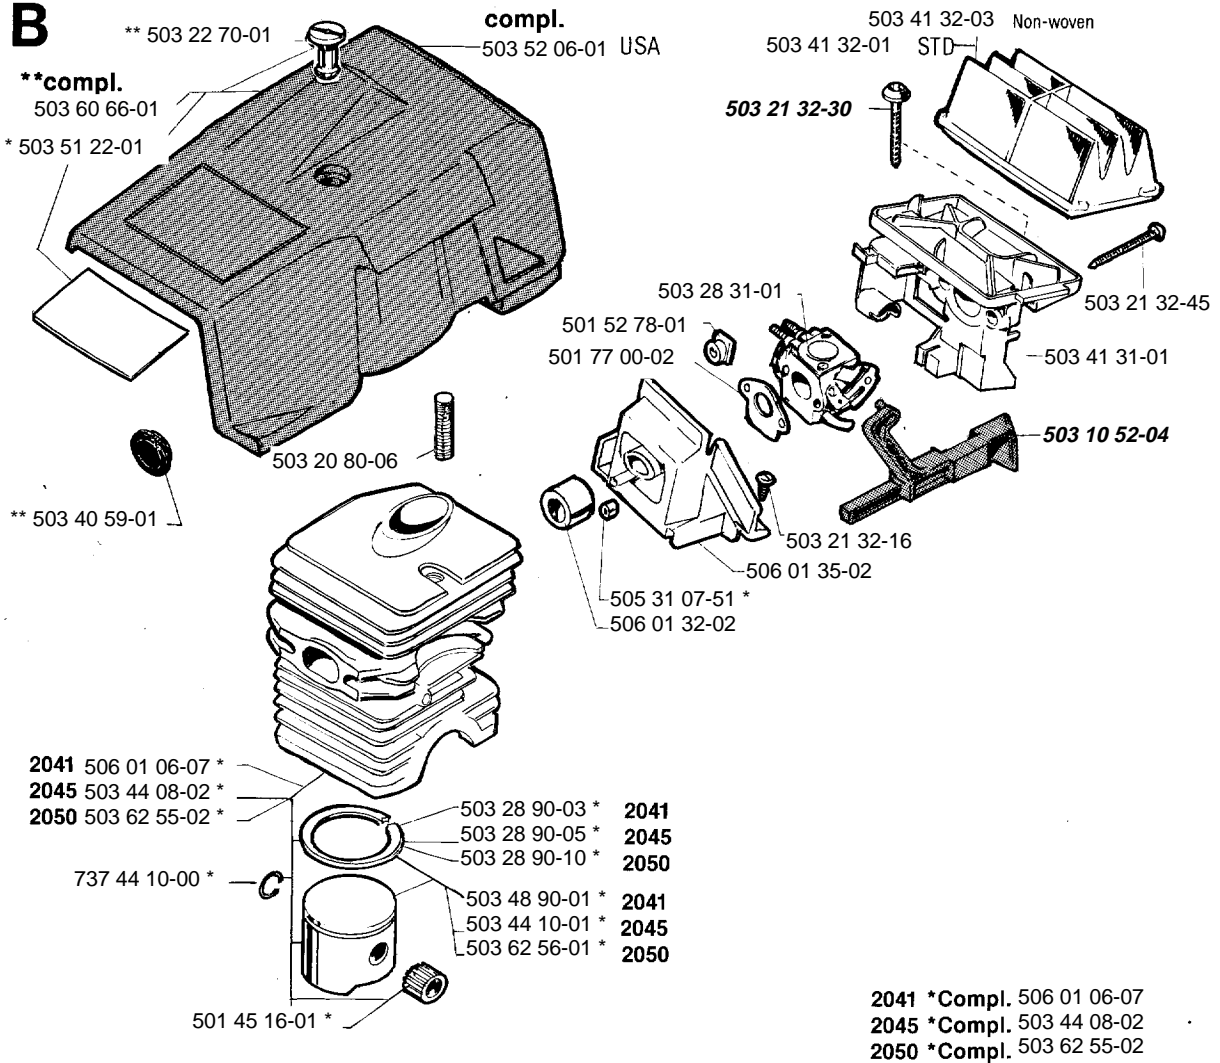

Reservdelar

2041 Serial No. > 437 0701

2045 Serial No. > 437 0001

2050 Serial No. > 435 0251

Order Jonsered 2041, 2045, 2050 parts on eBay

A

*Compl. 503 61 06-01
 ① Compl. 503 51 31-01

B

2041 *Compl. 506 01 06-07
 2045 *Compl. 503 44 08-02
 2050 *Compl. 503 62 55-02

C [Order Jonsered 2041, 2045, 2050 parts on eBay](#)

D

E

**Compl. 506 05 65-02
 ***Compl. 503 57 38-04

F

**Compl. 503 58 05-01

*Compl. 503 52 18-04

G**ZAMA 1Q · EL 1****H**

[Order Jonsered 2041, 2045, 2050 parts on eBay](#)

Jonsered 2045

503 61 29-01

Jonsered 2041

503 52 53-01

Jonsered 2045

*Compl. 503 15 98-01

506 02 39-02 Veg. Oil.

[Order Jonsered 2041, 2045, 2050 parts on eBay](#)

Leveras endast som reservdel
 Delivery as spare part only
 Nur als Ersatzteil lieferbar
 Livrable seulement comme pièce de réchange
 Solo como repuesto