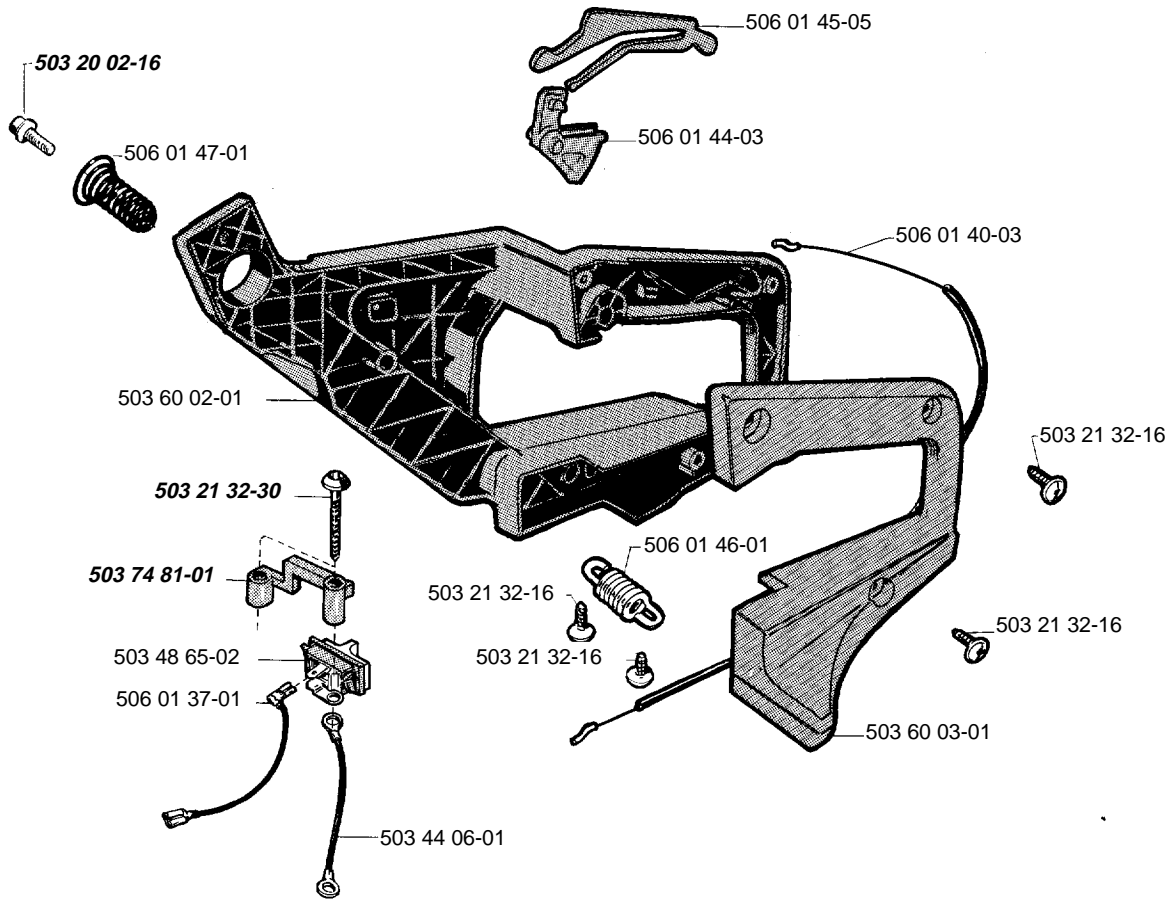

Reservdelar

2041 Serial No. > 437 0701

2045 Serial No. > 437 0001

2050 Serial No. > 435 0251

Order Jonsered 2041, 2045, 2050 parts on eBay

A

*Compl. 503 61 06-01
 ① Compl. 503 51 31-01

B

2041 *Compl. 506 01 06-07
 2045 *Compl. 503 44 08-02
 2050 *Compl. 503 62 55-02

C [Order Jonsered 2041, 2045, 2050 parts on eBay](#)

D

E

**Compl. 506 05 65-02
 ***Compl. 503 57 38-04

F

**Compl. 503 58 05-01

*Compl. 503 52 18-04

G**ZAMA 1Q · EL 1****H**

[Order Jonsered 2041, 2045, 2050 parts on eBay](#)

Jonsered 2045

503 61 29-01

Jonsered 2041

503 52 53-01

Jonsered 2045