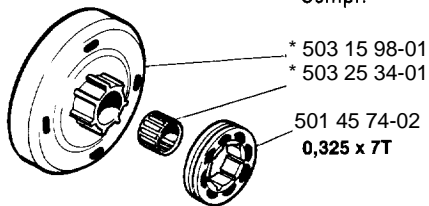

503 69 55-01

Jonsered 2041

503 69 54-01

Jonsered 2050

503 69 56-01

Jonsered 2050

503 62 47-01

I**J**

*Compl. 503 15 98-01

506 02 39-02 Veg. Oil.

[Order Jonsered 2041, 2045, 2050 parts on eBay](#)

Leveras endast som reservdel
 Delivery as spare part only
 Nur als Ersatzteil lieferbar
 Livrable seulement comme pièce de réchange
 Solo como repuesto