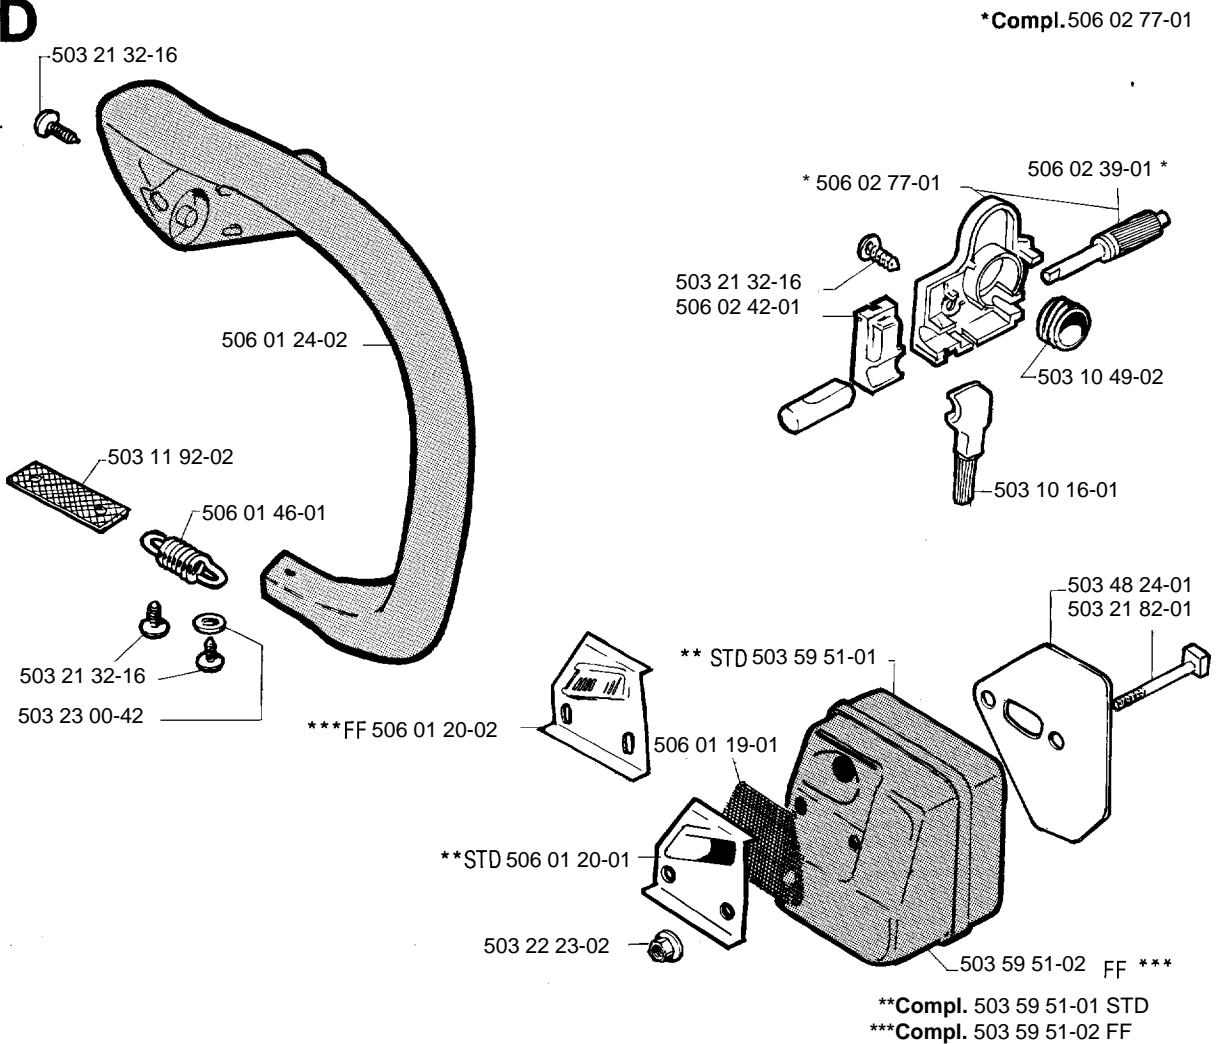

Reservdelar

2041 Serial No. > 437 0701

2045 Serial No. > 437 0001

2050 Serial No. > 435 0251

Order Jonsered 2041, 2045, 2050 parts on eBay

A

*Compl. 503 61 06-01
 ① Compl. 503 51 31-01

B

2041 *Compl. 506 01 06-07
 2045 *Compl. 503 44 08-02
 2050 *Compl. 503 62 55-02

C [Order Jonsered 2041, 2045, 2050 parts on eBay](#)

D

E

**Compl. 506 05 65-02
 ***Compl. 503 57 38-04

F

**Compl. 503 58 05-01

*Compl. 503 52 18-04

G**ZAMA 1Q · EL 1****H**

[Order Jonsered 2041, 2045, 2050 parts on eBay](#)

Jonsered 2045

503 61 29-01

Jonsered 2041

503 52 53-01

Jonsered 2045

*Compl. 503 15 98-01

506 02 39-02 Veg. Oil.

[Order Jonsered 2041, 2045, 2050 parts on eBay](#)

Leveras endast som reservdel
 Delivery as spare part only
 Nur als Ersatzteil lieferbar
 Livrable seulement comme pièce de réchange
 Solo como repuesto