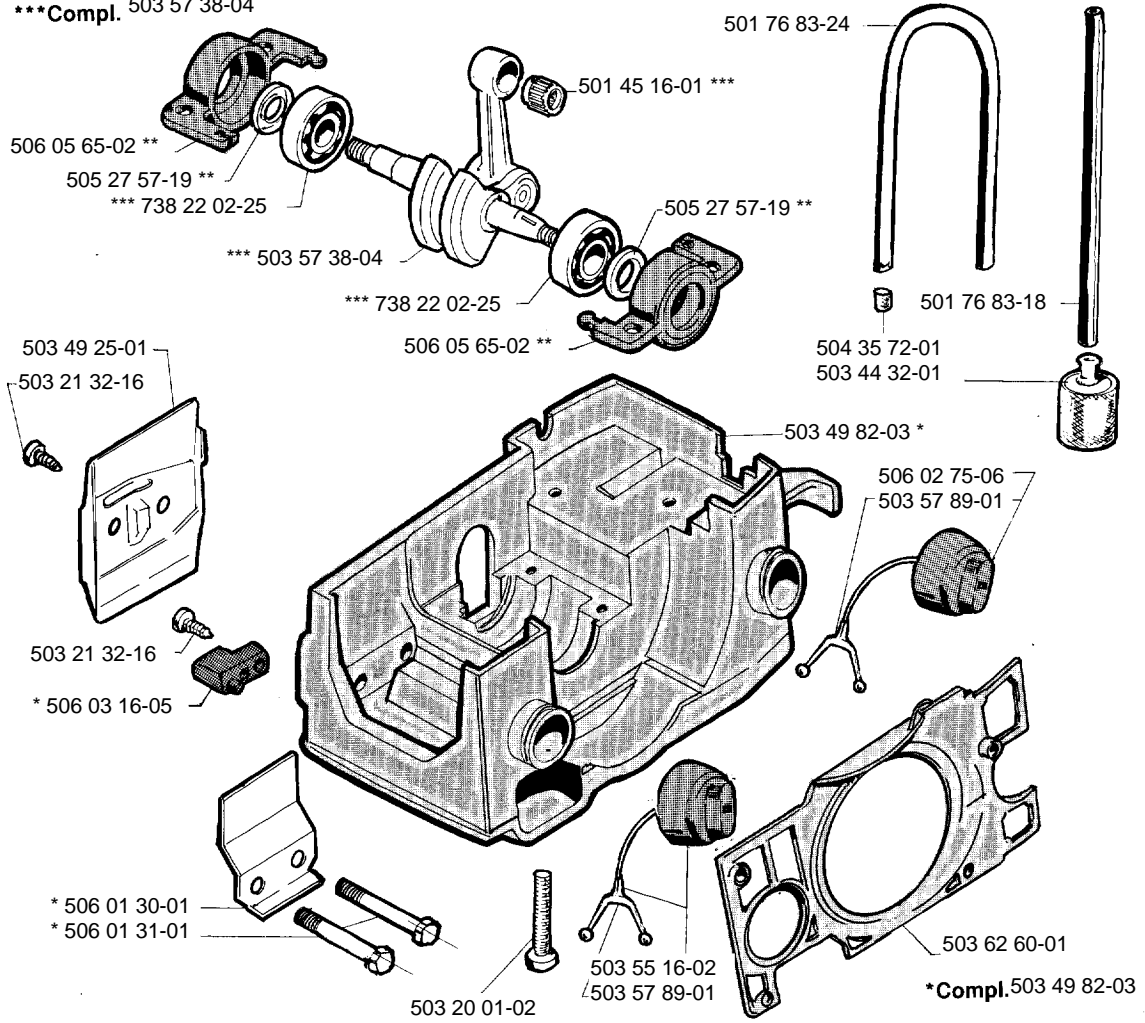

Reservdelar

2041 Serial No. > 437 0701

2045 Serial No. > 437 0001

2050 Serial No. > 435 0251

Order Jonsered 2041, 2045, 2050 parts on eBay

A

*Compl. 503 61 06-01
 ① Compl. 503 51 31-01

B

2041 *Compl. 506 01 06-07
 2045 *Compl. 503 44 08-02
 2050 *Compl. 503 62 55-02

C [Order Jonsered 2041, 2045, 2050 parts on eBay](#)

D

E

**Compl. 506 05 65-02
 ***Compl. 503 57 38-04

F

**Compl. 503 58 05-01

*Compl. 503 52 18-04

G**ZAMA 1Q · EL 1****H**

[Order Jonsered 2041, 2045, 2050 parts on eBay](#)

Jonsered 2045

503 61 29-01

Jonsered 2041

503 52 53-01

Jonsered 2045

*Compl. 503 15 98-01

506 02 39-02 Veg. Oil.

[Order Jonsered 2041, 2045, 2050 parts on eBay](#)

Leveras endast som reservdel
 Delivery as spare part only
 Nur als Ersatzteil lieferbar
 Livrable seulement comme pièce de réchange
 Solo como repuesto