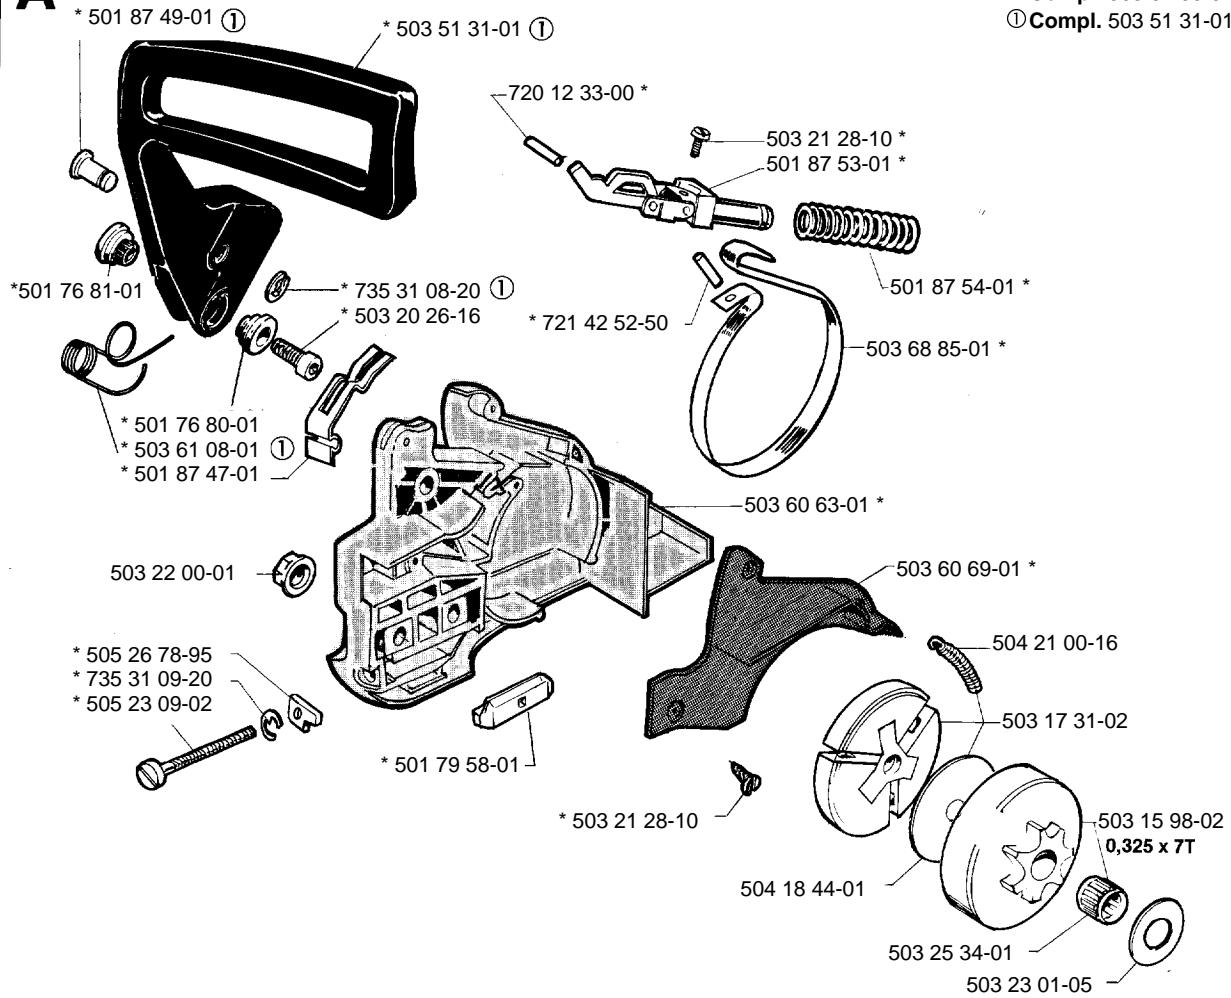

Reservdelar

2041 Serial No. > 437 0701

2045 Serial No. > 437 0001

2050 Serial No. > 435 0251

Order Jonsered 2041, 2045, 2050 parts on eBay

A

*Compl. 503 61 06-01
 ① Compl. 503 51 31-01

B

2041 *Compl. 506 01 06-07
 2045 *Compl. 503 44 08-02
 2050 *Compl. 503 62 55-02

C [Order Jonsered 2041, 2045, 2050 parts on eBay](#)

D

E

**Compl. 506 05 65-02
 ***Compl. 503 57 38-04

F

**Compl. 503 58 05-01

*Compl. 503 52 18-04

G**ZAMA 1Q · EL 1****H**

[Order Jonsered 2041, 2045, 2050 parts on eBay](#)

Jonsered 2045

503 61 29-01

Jonsered 2041

503 52 53-01

Jonsered 2045

*Compl. 503 15 98-01

506 02 39-02 Veg. Oil.

[Order Jonsered 2041, 2045, 2050 parts on eBay](#)

Leveras endast som reservdel
 Delivery as spare part only
 Nur als Ersatzteil lieferbar
 Livrable seulement comme pièce de réchange
 Solo como repuesto