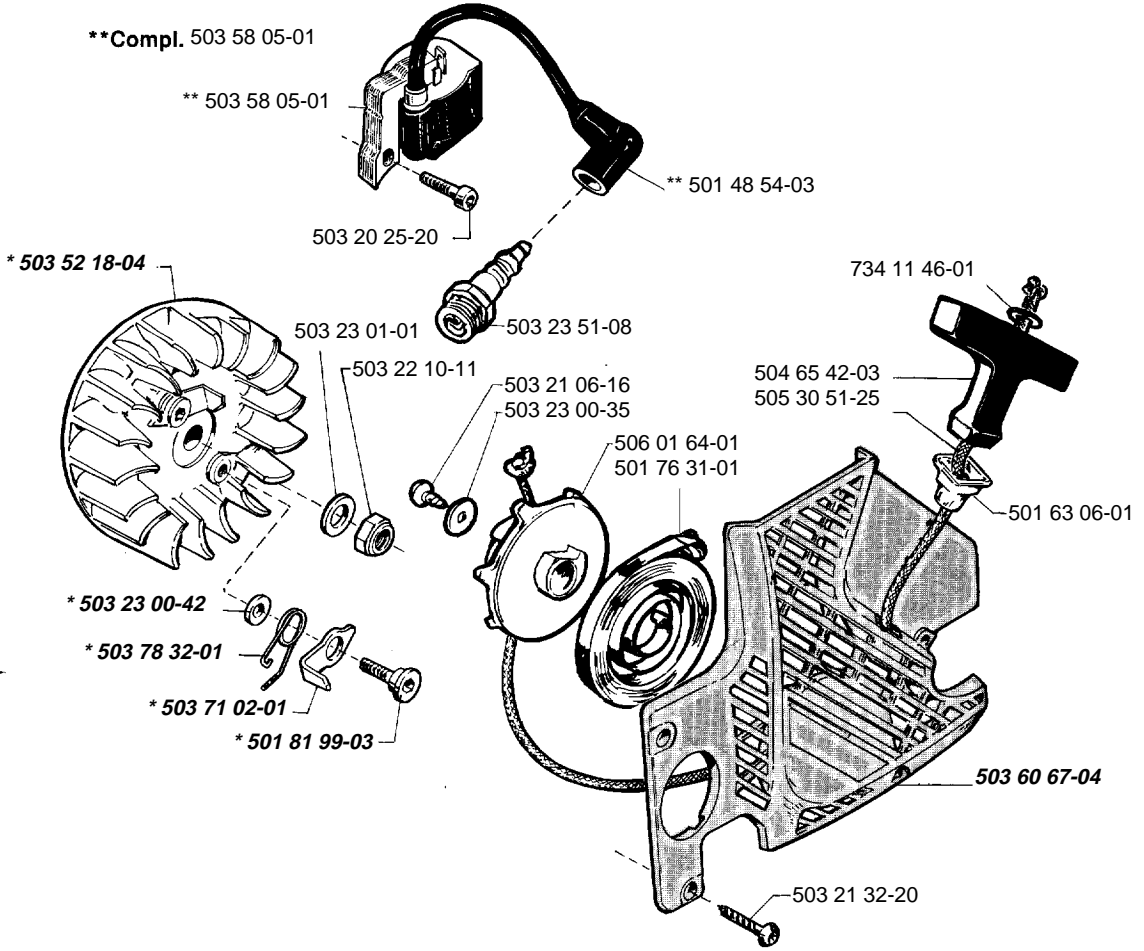

Reservdelar

2041 Serial No. > 437 0701

2045 Serial No. > 437 0001

2050 Serial No. > 435 0251

Order Jonsered 2041, 2045, 2050 parts on eBay

A

*Compl. 503 61 06-01
 ① Compl. 503 51 31-01

B

2041 *Compl. 506 01 06-07
 2045 *Compl. 503 44 08-02
 2050 *Compl. 503 62 55-02

C [Order Jonsered 2041, 2045, 2050 parts on eBay](#)

D

E

**Compl. 506 05 65-02
 ***Compl. 503 57 38-04

F

**Compl. 503 58 05-01

*Compl. 503 52 18-04

G**ZAMA 1Q · EL 1****H**

[Order Jonsered 2041, 2045, 2050 parts on eBay](#)

Jonsered 2045

503 61 29-01

Jonsered 2041

503 52 53-01

Jonsered 2045

*Compl. 503 15 98-01

506 02 39-02 Veg. Oil.

[Order Jonsered 2041, 2045, 2050 parts on eBay](#)

Leveras endast som reservdel
 Delivery as spare part only
 Nur als Ersatzteil lieferbar
 Livrable seulement comme pièce de réchange
 Solo como repuesto