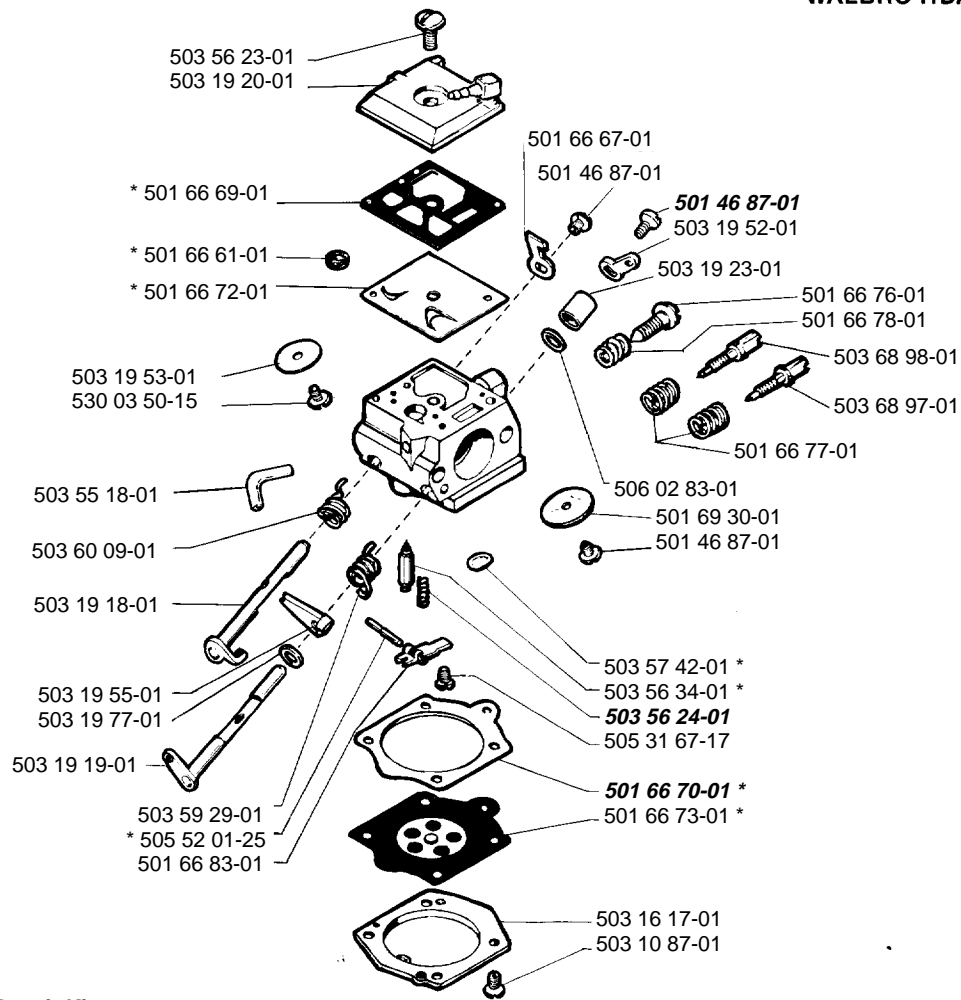

Jonsered

IPL, 2054, 2055, 1994.10.25-01, 108 07 08-15

2054, 2055

Spare parts

Ersatzteile

Pièces détachées

Reserve onderdelen

Repuestos

Reservdelar

2054 Serial No. > 439 0491

2055 Serial No. > 438 0101

A***compl. 503 18 36-01****B**

C

*compl. 503 19 05-01

Order Jonsered 2054, 2055 parts on eBay

**D**

E***compl. 503 18 23-10****F**

* 501 66 84-01 Repair Kit

Order Jonsered 2054, 2055 parts on eBay

503 69 44-01

* 503 55 86-01

* 503 55 86-02

503 69 44-02

* 503 62 12-01

503 69 43-01

* 501 91 14-01

503 69 43-01

503 69 43-03

* 501 69 17-01

*compl. 503 55 85-01

[Order Jonsered 2054, 2055 parts on eBay](#)

*compl. 503 52 18-02