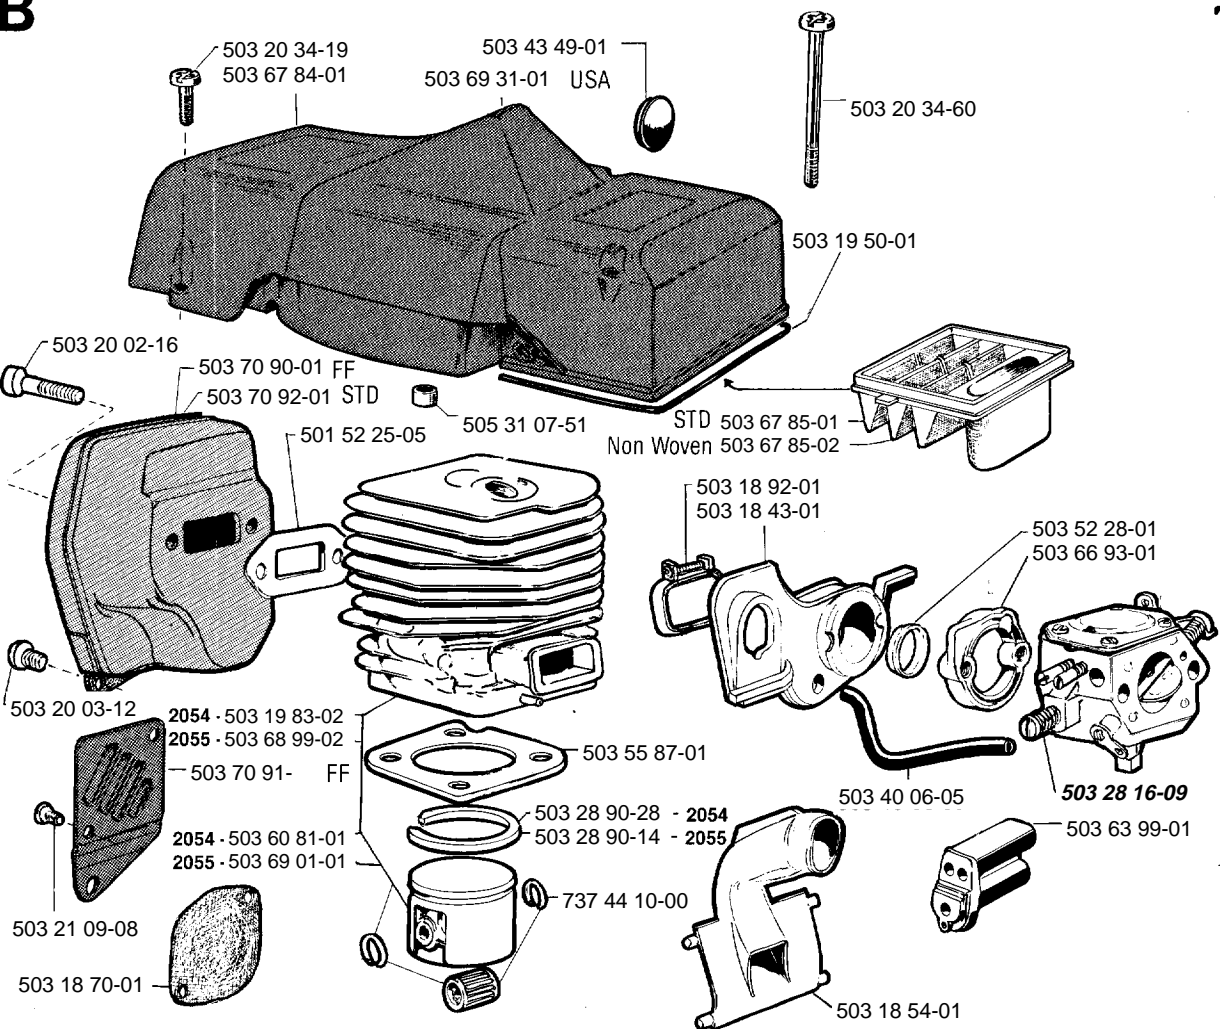

Jonsered

IPL, 2054, 2055, 1994.10.25-01, 108 07 08-15

2054, 2055

Spare parts

Ersatzteile

Pièces détachées

Reserve onderdelen

Repuestos

Reservdelar

2054 Serial No. > 439 0491

2055 Serial No. > 438 0101

A***compl. 503 18 36-01****B**

C

*compl. 503 19 05-01

Order Jonsered 2054, 2055 parts on eBay

**D**

E***compl. 503 18 23-10****F**

* 501 66 84-01 Repair Kit

Order Jonsered 2054, 2055 parts on eBay

503 69 44-01

* 503 55 86-01

* 503 55 86-02

503 69 44-02

* 503 62 12-01

503 69 43-01

* 501 91 14-01

503 69 43-01

503 69 43-03

* 501 69 17-01

*compl. 503 55 85-01

[Order Jonsered 2054, 2055 parts on eBay](#)

*compl. 503 52 18-02