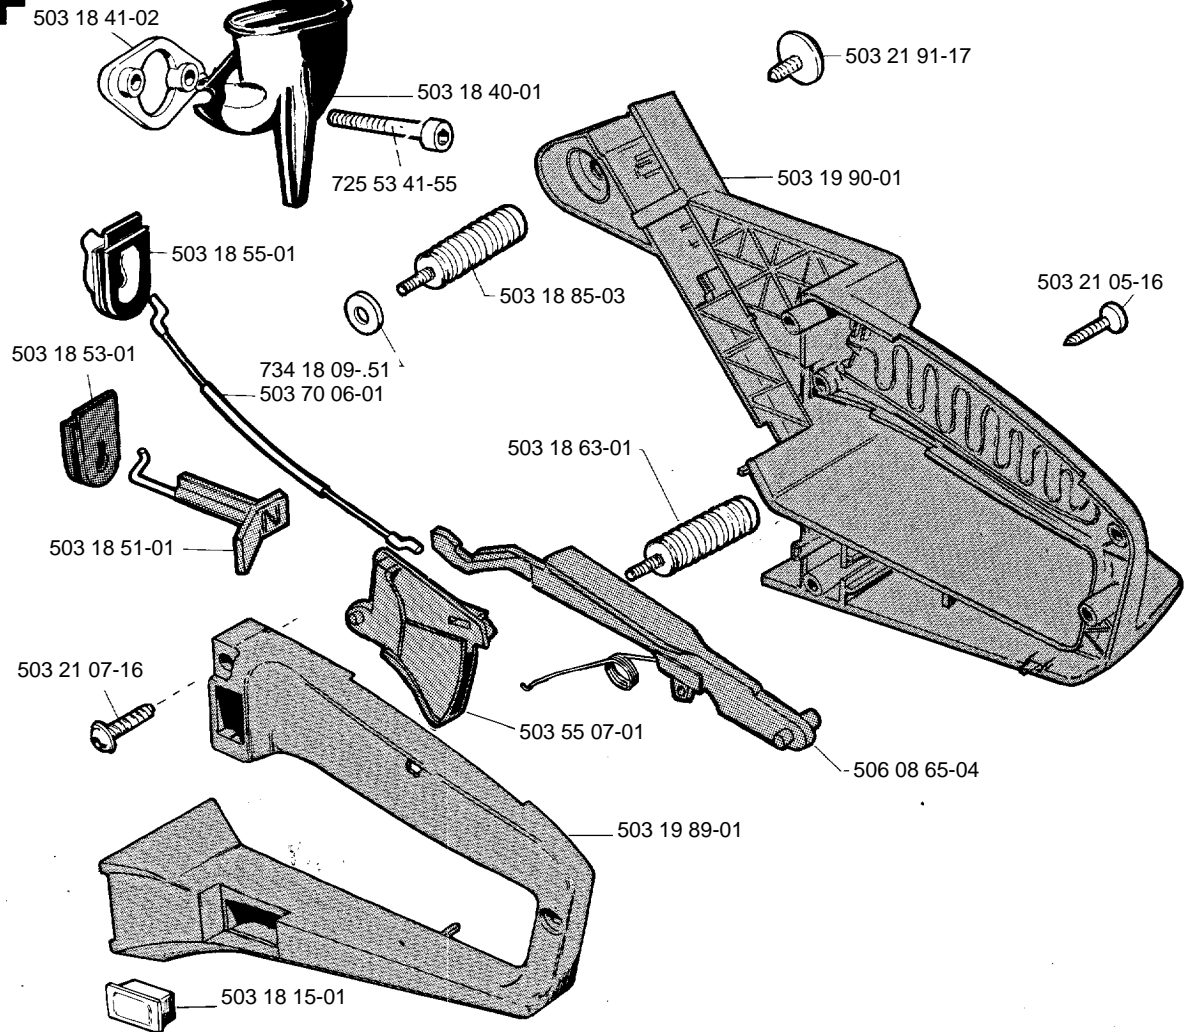

Reservdelar

2054 Serial No. > 439 0491

2055 Serial No. > 438 0101

A***compl. 503 18 36-01****B**

C

*compl. 503 19 05-01

Order Jonsered 2054, 2055 parts on eBay

**D**

E***compl. 503 18 23-10****F**

* 501 66 84-01 Repair Kit

Order Jonsered 2054, 2055 parts on eBay

503 69 44-01

* 503 55 86-01

* 503 55 86-02

503 69 44-02

* 503 62 12-01

503 69 43-01

* 501 91 14-01

503 69 43-01

503 69 43-03

* 501 69 17-01

*compl. 503 55 85-01

[Order Jonsered 2054, 2055 parts on eBay](#)

*compl. 503 52 18-02