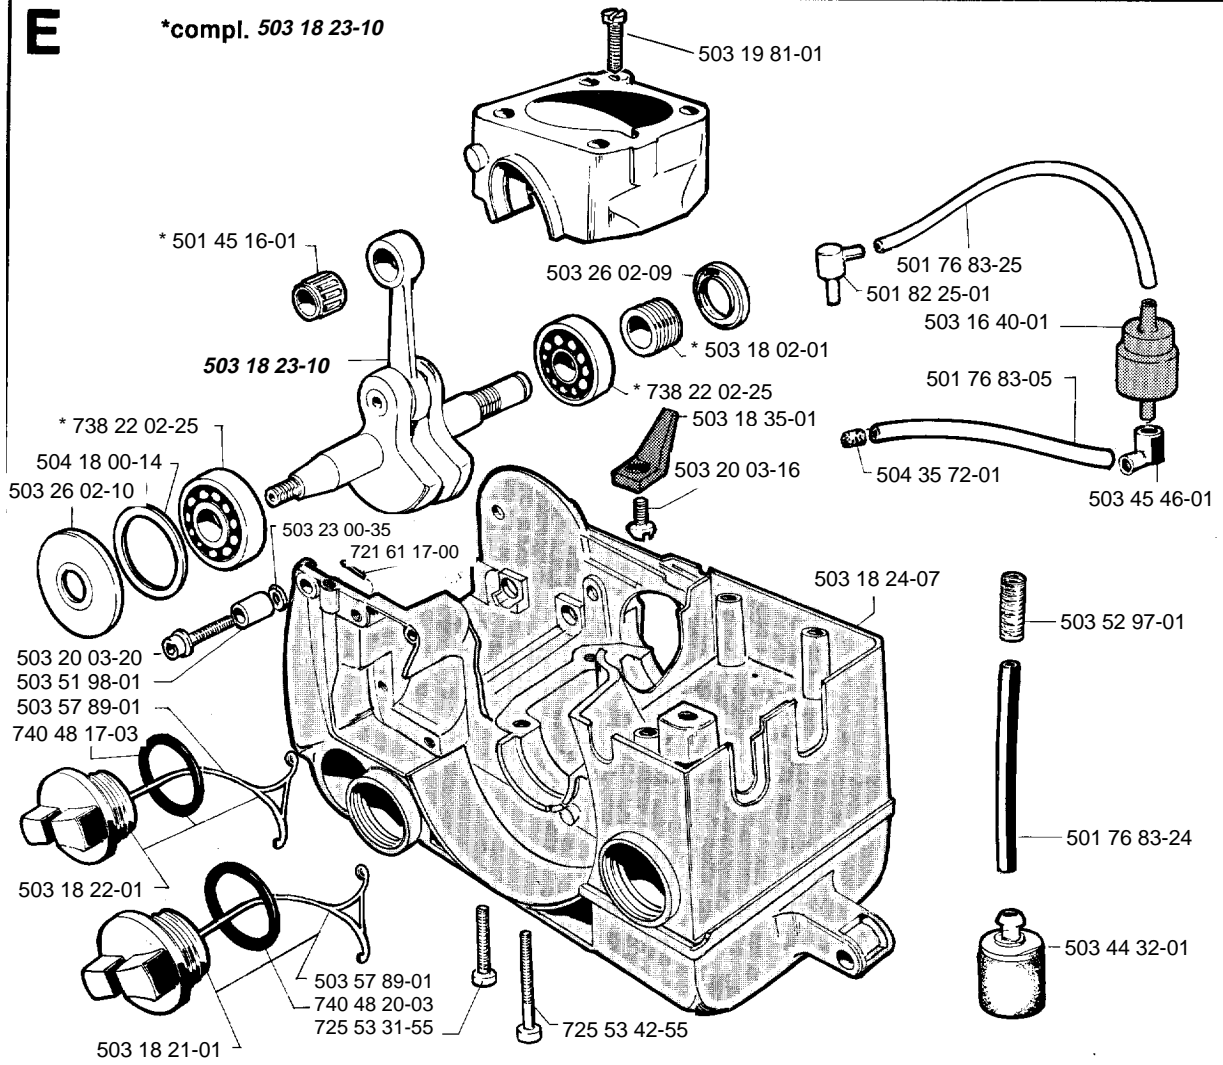

Jonsered

IPL, 2054, 2055, 1994.10.25-01, 108 07 08-15

2054, 2055

Spare parts

Ersatzteile

Pièces détachées

Reserve onderdelen

Repuestos

Reservdelar

2054 Serial No. > 439 0491

2055 Serial No. > 438 0101

A***compl. 503 18 36-01****B**

C

*compl. 503 19 05-01

Order Jonsered 2054, 2055 parts on eBay

**D**

E***compl. 503 18 23-10****F**

* 501 66 84-01 Repair Kit

Order Jonsered 2054, 2055 parts on eBay

503 69 44-01

* 503 55 86-01

* 503 55 86-02

503 69 44-02

* 503 62 12-01

503 69 43-01

* 501 91 14-01

503 69 43-01

503 69 43-03

* 501 69 17-01

*compl. 503 55 85-01

[Order Jonsered 2054, 2055 parts on eBay](#)

*compl. 503 52 18-02