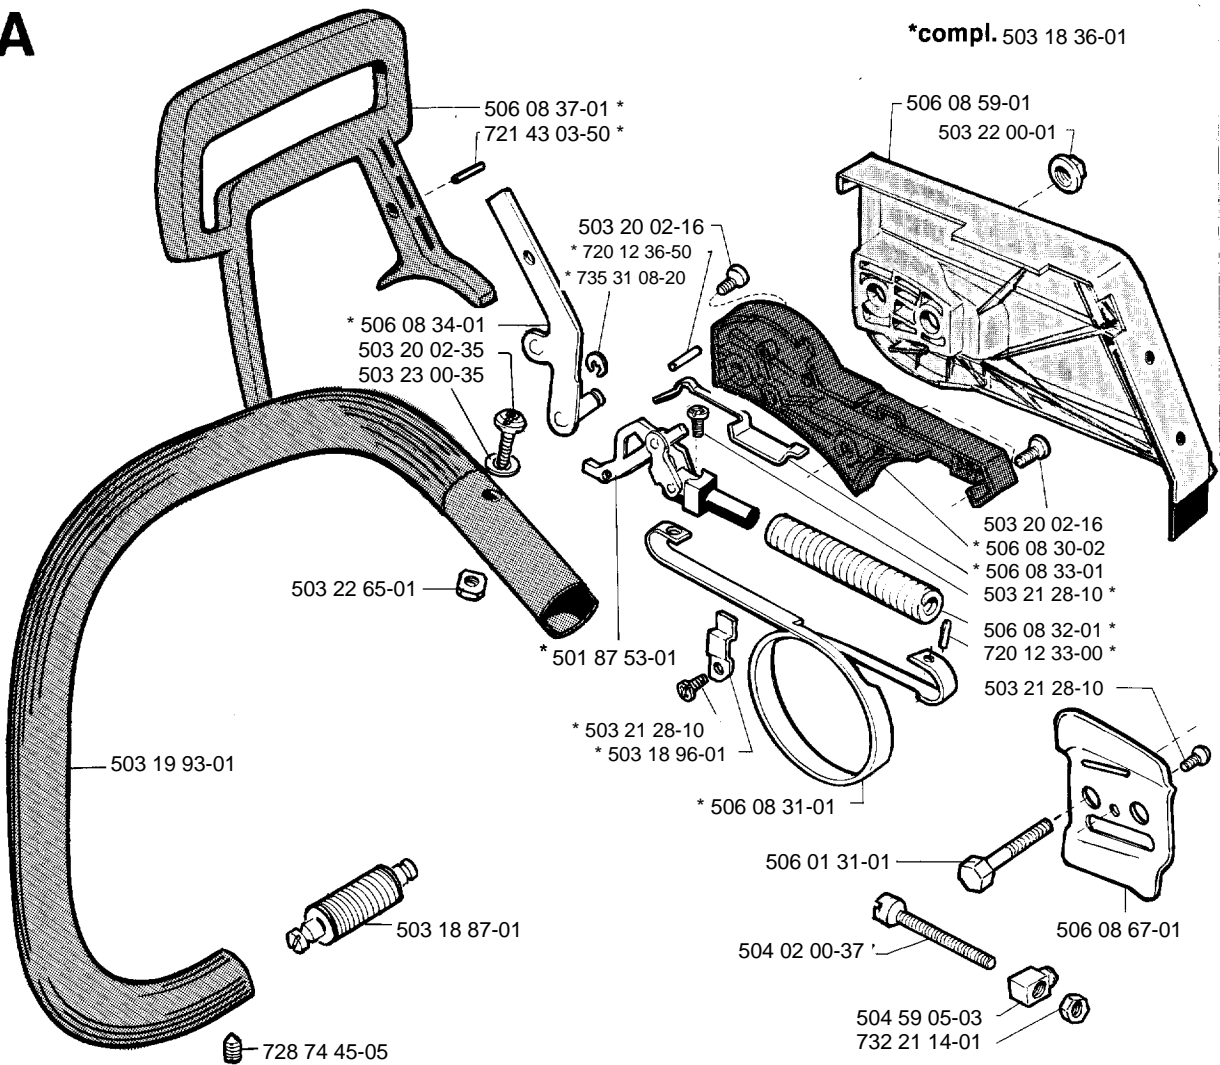

Jonsered

IPL, 2054, 2055, 1994.10.25-01, 108 07 08-15

2054, 2055

Spare parts

Ersatzteile

Pièces détachées

Reserve onderdelen

Repuestos

Reservdelar

2054 Serial No. > 439 0491

2055 Serial No. > 438 0101

A***compl. 503 18 36-01****B**

C

*compl. 503 19 05-01

Order Jonsered 2054, 2055 parts on eBay

**D**

E***compl. 503 18 23-10****F**

* 501 66 84-01 Repair Kit

Order Jonsered 2054, 2055 parts on eBay

503 69 44-01

* 503 55 86-01

* 503 55 86-02

503 69 44-02

* 503 62 12-01

503 69 43-01

* 501 91 14-01

503 69 43-01

503 69 43-03

* 501 69 17-01

*compl. 503 55 85-01

[Order Jonsered 2054, 2055 parts on eBay](#)

*compl. 503 52 18-02