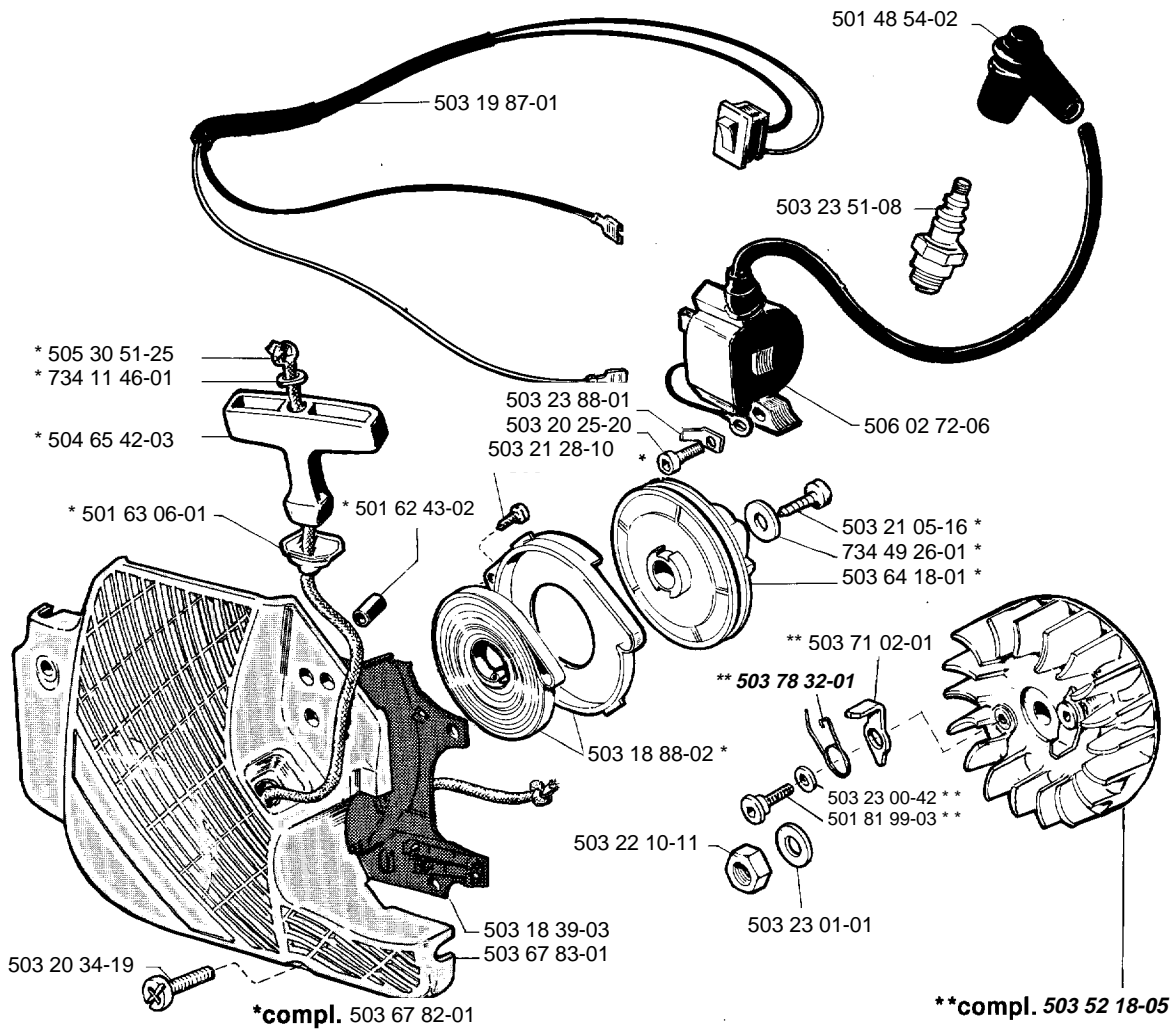

Jonsered

IPL, 2054, 2055, 1994.10.25-01, 108 07 08-15

2054, 2055

Spare parts

Ersatzteile

Pièces détachées

Reserve onderdelen

Repuestos

Reservdelar

2054 Serial No. > 439 0491

2055 Serial No. > 438 0101

A***compl. 503 18 36-01****B**

C

*compl. 503 19 05-01

Order Jonsered 2054, 2055 parts on eBay

**D**

E***compl. 503 18 23-10****F**

* 501 66 84-01 Repair Kit

Order Jonsered 2054, 2055 parts on eBay

503 69 44-01

* 503 55 86-01

* 503 55 86-02

503 69 44-02

* 503 62 12-01

503 69 43-01

* 501 91 14-01

503 69 43-01

503 69 43-03

* 501 69 17-01

*compl. 503 55 85-01

[Order Jonsered 2054, 2055 parts on eBay](#)

*compl. 503 52 18-02