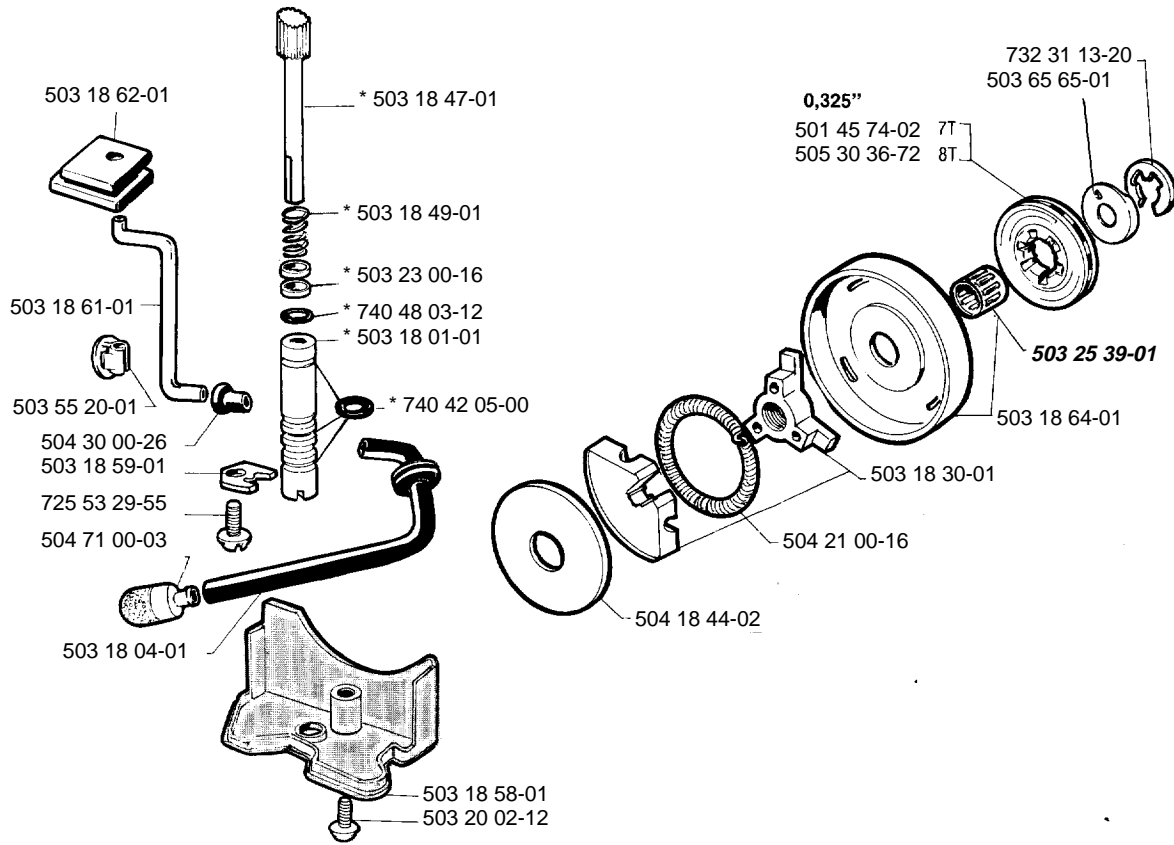

Jonsered

IPL, 2054, 2055, 1994.10.25-01, 108 07 08-15

2054, 2055

Spare parts

Ersatzteile

Pièces détachées

Reserve onderdelen

Repuestos

Reservdelar

2054 Serial No. > 439 0491

2055 Serial No. > 438 0101

A***compl. 503 18 36-01****B**

C

*compl. 503 19 05-01

Order Jonsered 2054, 2055 parts on eBay

**D**

E***compl. 503 18 23-10****F**

* 501 66 84-01 Repair Kit

Order Jonsered 2054, 2055 parts on eBay

503 69 44-01

* 503 55 86-01

* 503 55 86-02

503 69 44-02

* 503 62 12-01

503 69 43-01

* 501 91 14-01

503 69 43-01

503 69 43-03

* 501 69 17-01

*compl. 503 55 85-01

[Order Jonsered 2054, 2055 parts on eBay](#)

*compl. 503 52 18-02