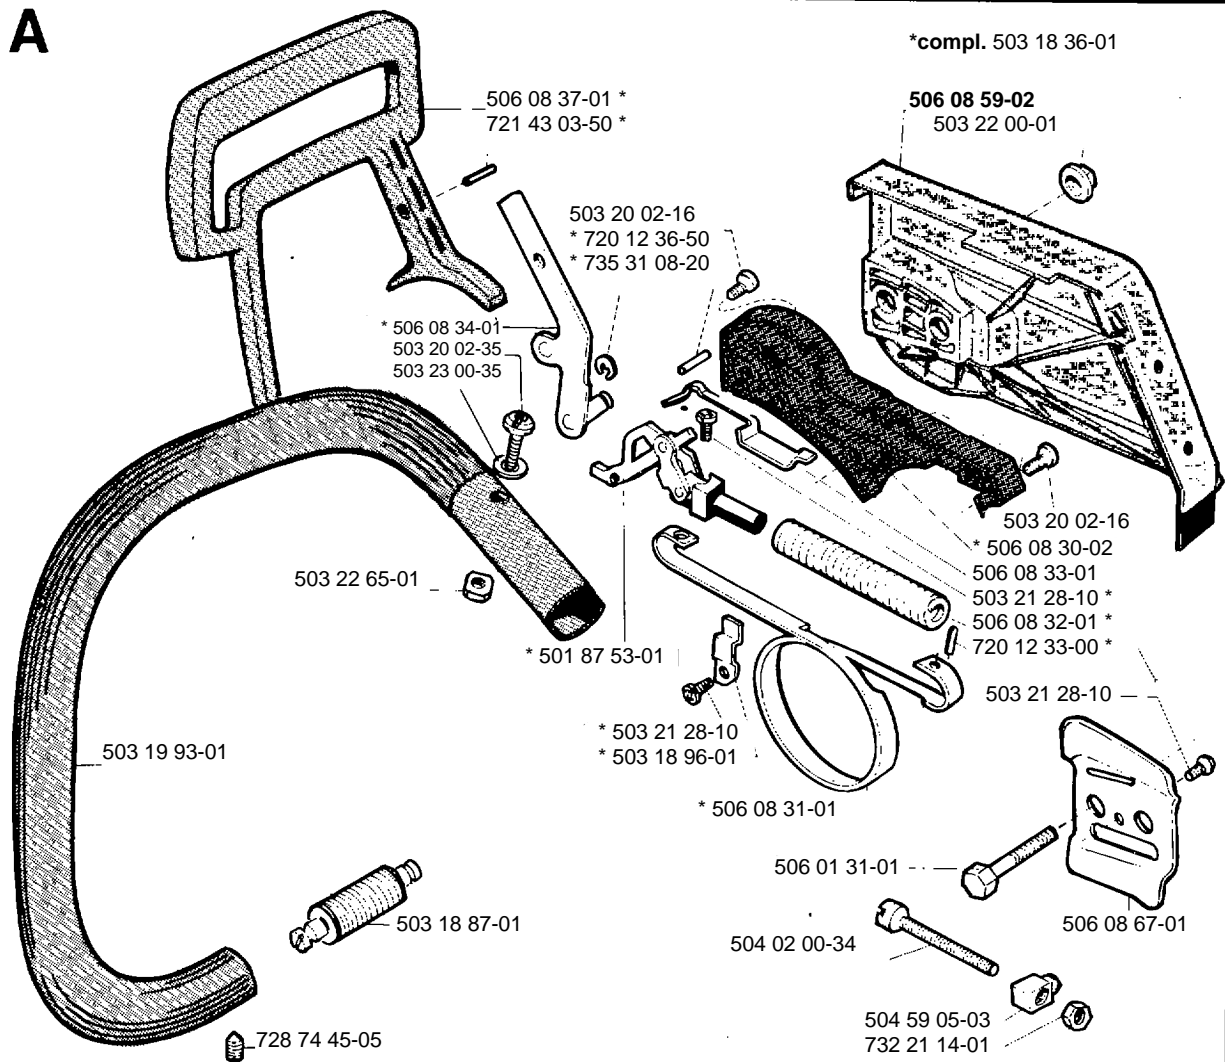

Jonsered

IPL, 2054, 2055, 1996.02.02-01, 108 07 08-15

2054, 2055

Spare parts

Ersatzteile

Pièces détachées

Reserve onderdelen

Repuestos

Reservdelar

2054 Serial No. > 603 0001

2055 Serial No. > 541 0401

A**B**

C

*compl. 503 19 05-01

D

E

2054

* 501 69 17-01

*compl. 503 55 85-01-2055

503 19 74-01

13" - 16" 501 83 44-02
18" - 22" 501 83 44-05

503 55 30-01

503 19 93-03

503 19 91-01

501 66 92-01

503 18 16-01
503 20 25-16

503 65 82-01

503 64 02-01

503 52 18-02*

503 71 02-01 *
503 81 81-01
503 23 00-42 *
501 81 99-03 *

503 63 94-01

503 63 92-01