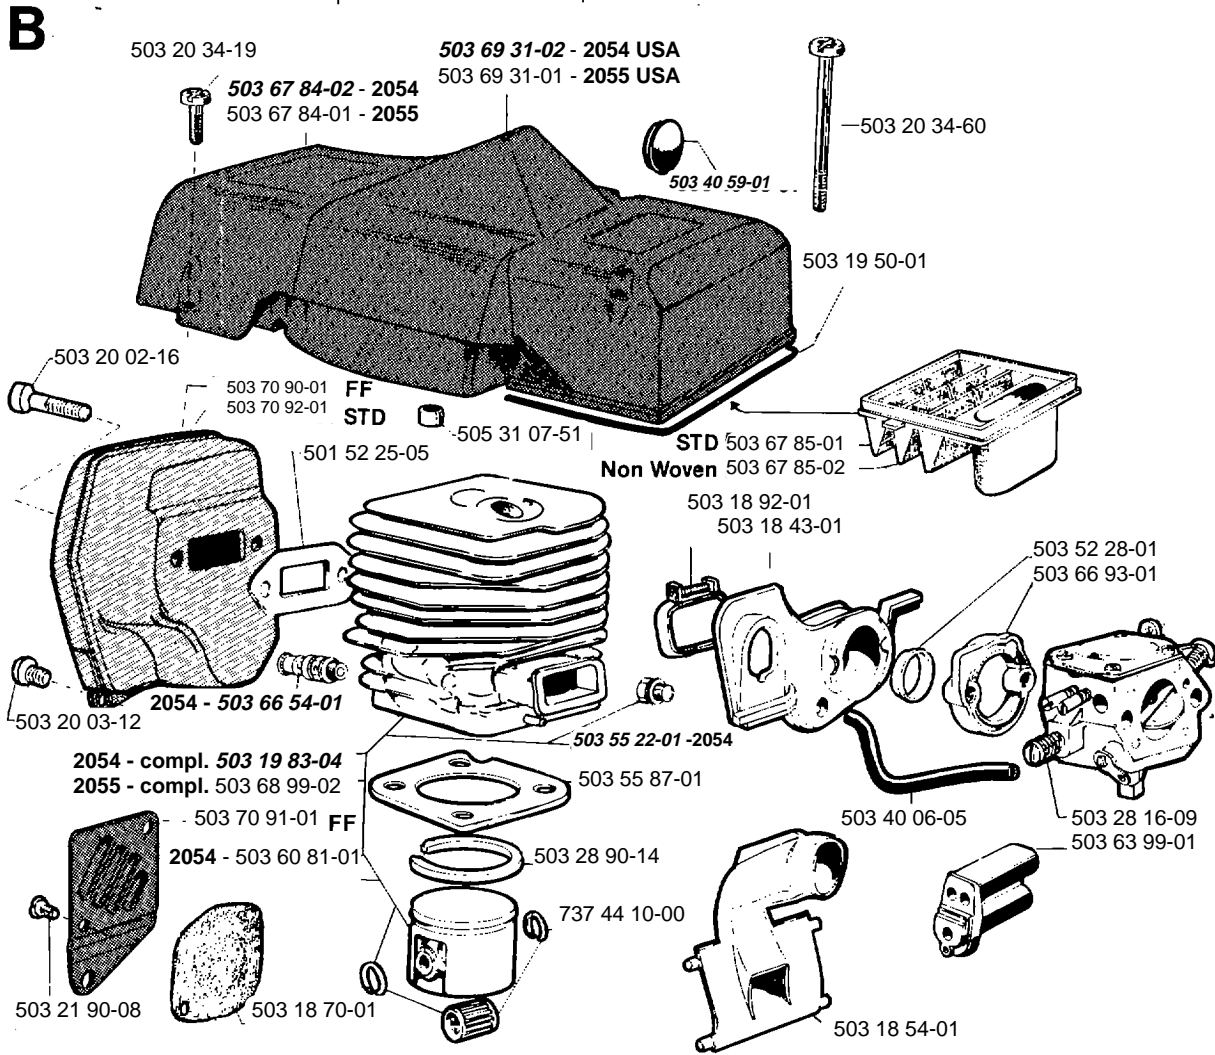

Jonsered

IPL, 2054, 2055, 1996.02.02-01, 108 07 08-15

2054, 2055

Spare parts

Ersatzteile

Pièces détachées

Reserve onderdelen

Repuestos

Reservdelar

2054 Serial No. > 603 0001

2055 Serial No. > 541 0401

A**B**

C

*compl. 503 19 05-01

D

E

501 66 92-01

503 18 16-01
503 20 25-16

503 65 82-01

503 64 02-01

503 52 18-02*

503 71 02-01 *
503 81 81-01
503 23 00-42 *
501 81 99-03 *

503 63 94-01

503 63 92-01