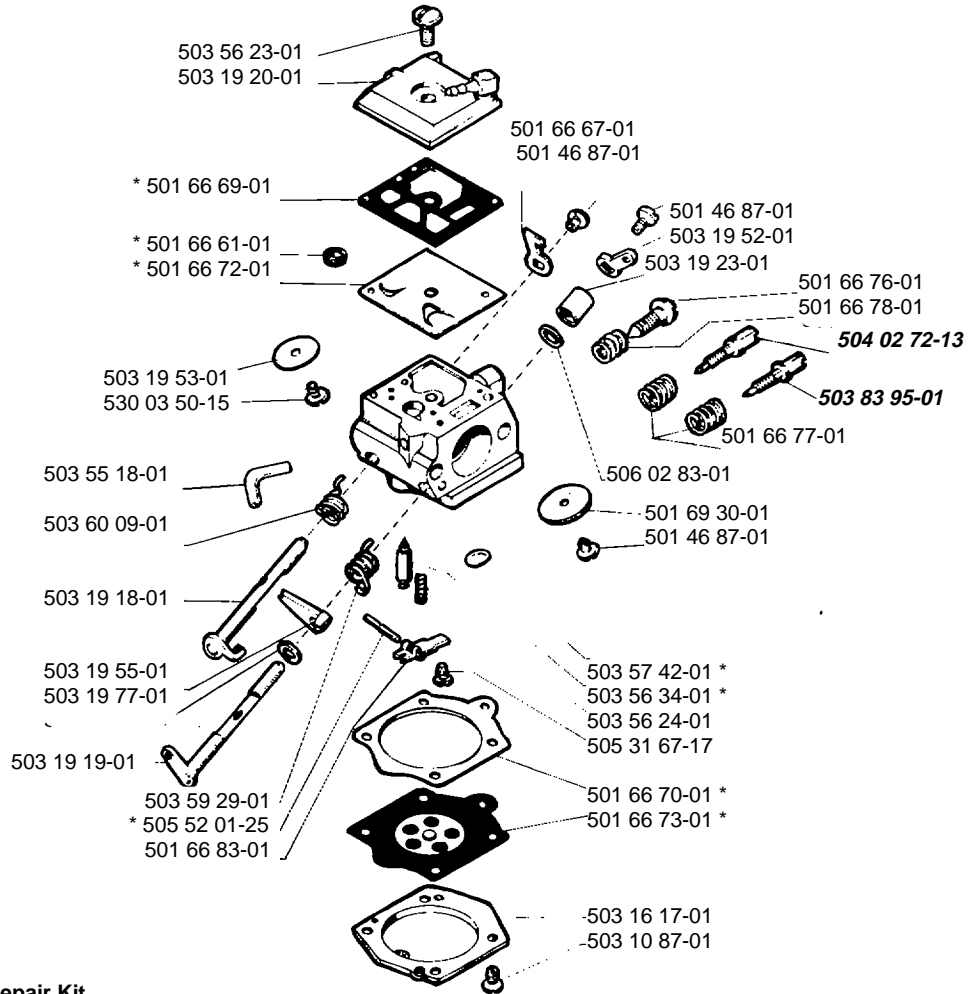

G

WALBRO HDA-119 A

* 501 66 84-01 Repair Kit

H

503 65 97-01

503 69 44-01

503 69 44-02

503 69 43-01

503 69 43-02

503 69 43-03

* 503 55 86-01

* 503 55 86-02

* 503 62 12-01

* 501 91 14-01

2054

* 501 69 17-01

*compl. 503 55 85-01-2055