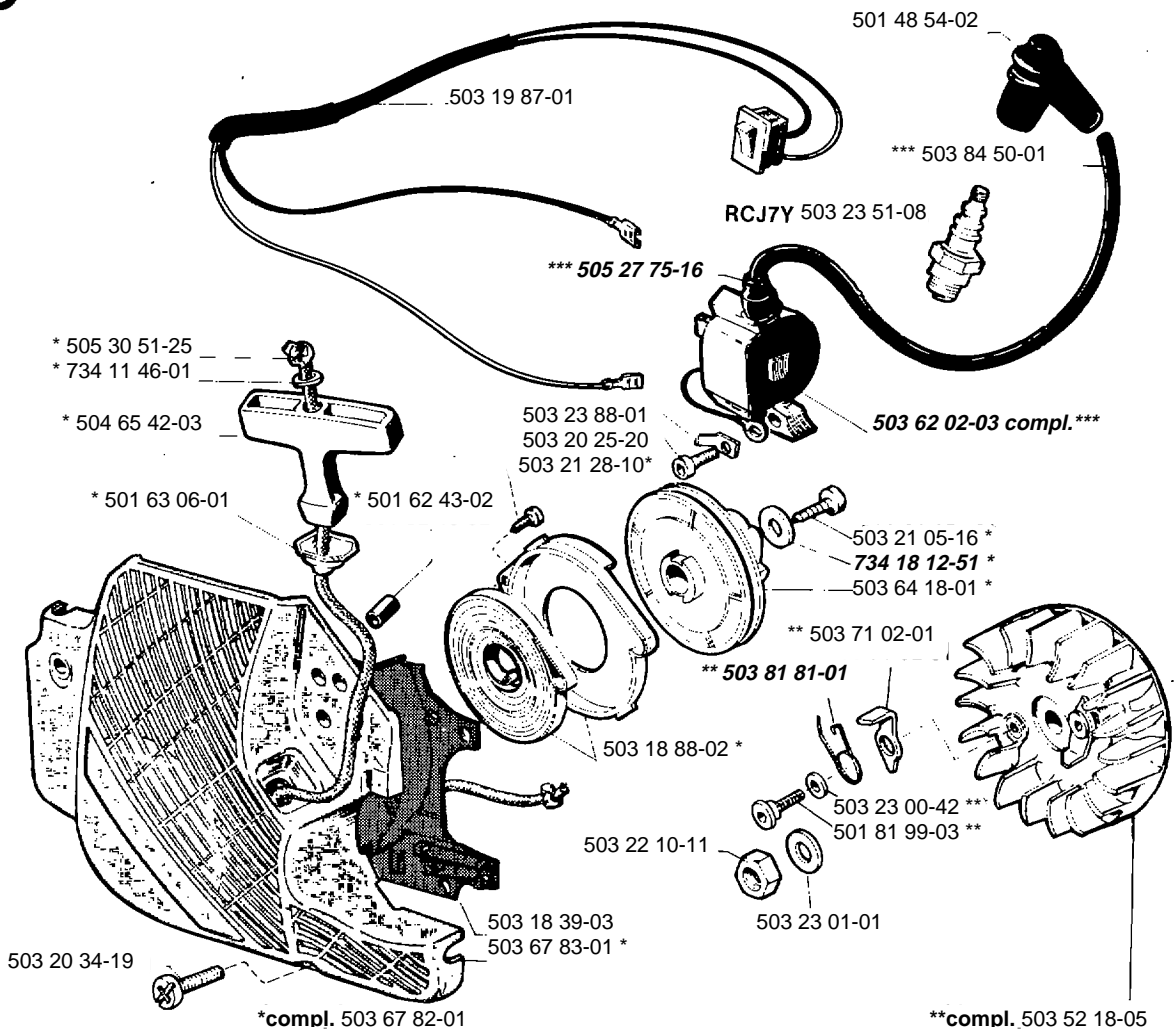

Reservdelar

2054 Serial No. > 603 0001

2055 Serial No. > 541 0401

A**B**

C

*compl. 503 19 05-01

D

E

2054

* 501 69 17-01

*compl. 503 55 85-01-2055

503 19 74-01

13" - 16" 501 83 44-02
18" - 22" 501 83 44-05

503 55 30-01

503 19 93-03

503 19 91-01

501 66 92-01

503 18 16-01
503 20 25-16

503 65 82-01

503 64 02-01

503 52 18-02*

503 71 02-01 *
503 81 81-01
503 23 00-42 *
501 81 99-03 *

503 63 94-01

503 63 92-01