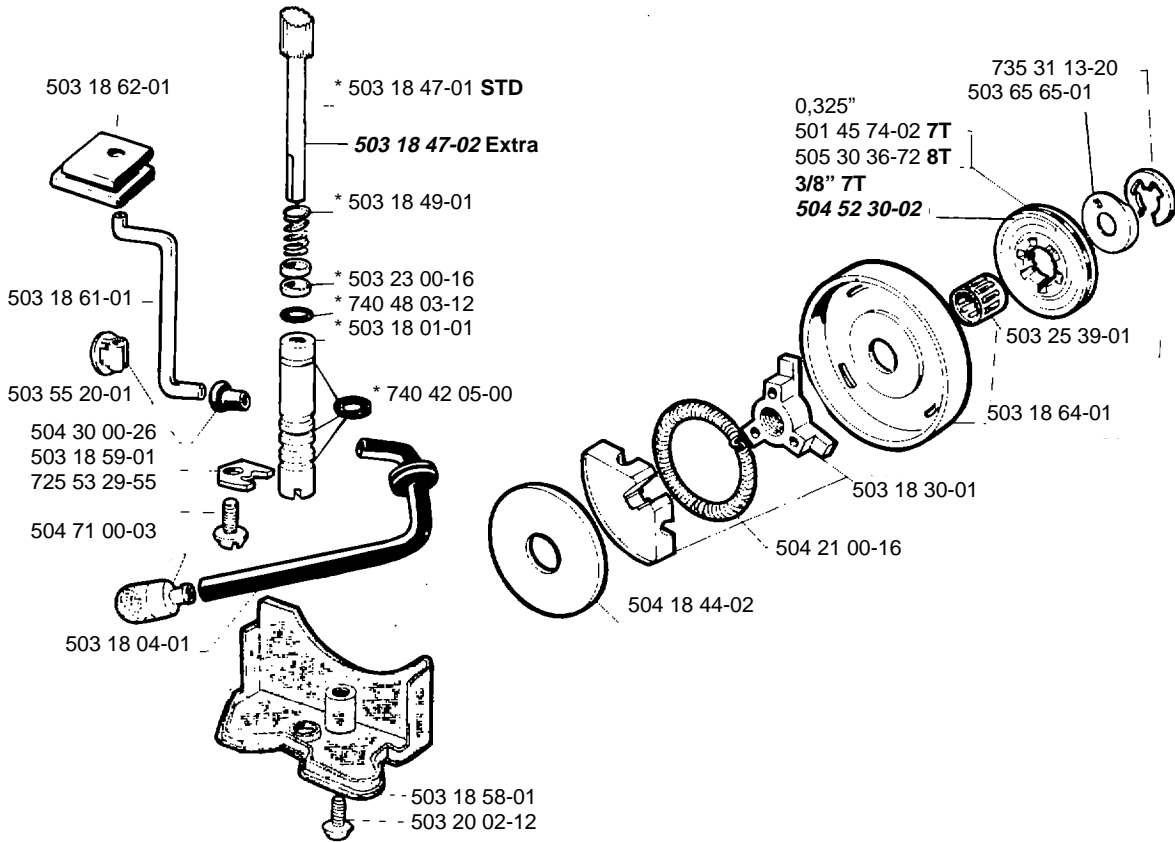

Jonsered

IPL, 2054, 2055, 1996.02.02-01, 108 07 08-15

2054, 2055

Spare parts

Ersatzteile

Pièces détachées

Reserve onderdelen

Repuestos

Reservdelar

2054 Serial No. > 603 0001

2055 Serial No. > 541 0401

A**B**

C

*compl. 503 19 05-01

D

E

2054

* 501 69 17-01

*compl. 503 55 85-01-2055

503 19 74-01

13" - 16" 501 83 44-02
18" - 22" 501 83 44-05

503 55 30-01

503 19 93-03

503 19 91-01

501 66 92-01

503 18 16-01
503 20 25-16

503 65 82-01

503 64 02-01

503 52 18-02*

503 71 02-01 *
503 81 81-01
503 23 00-42 *
501 81 99-03 *

503 63 94-01

503 63 92-01