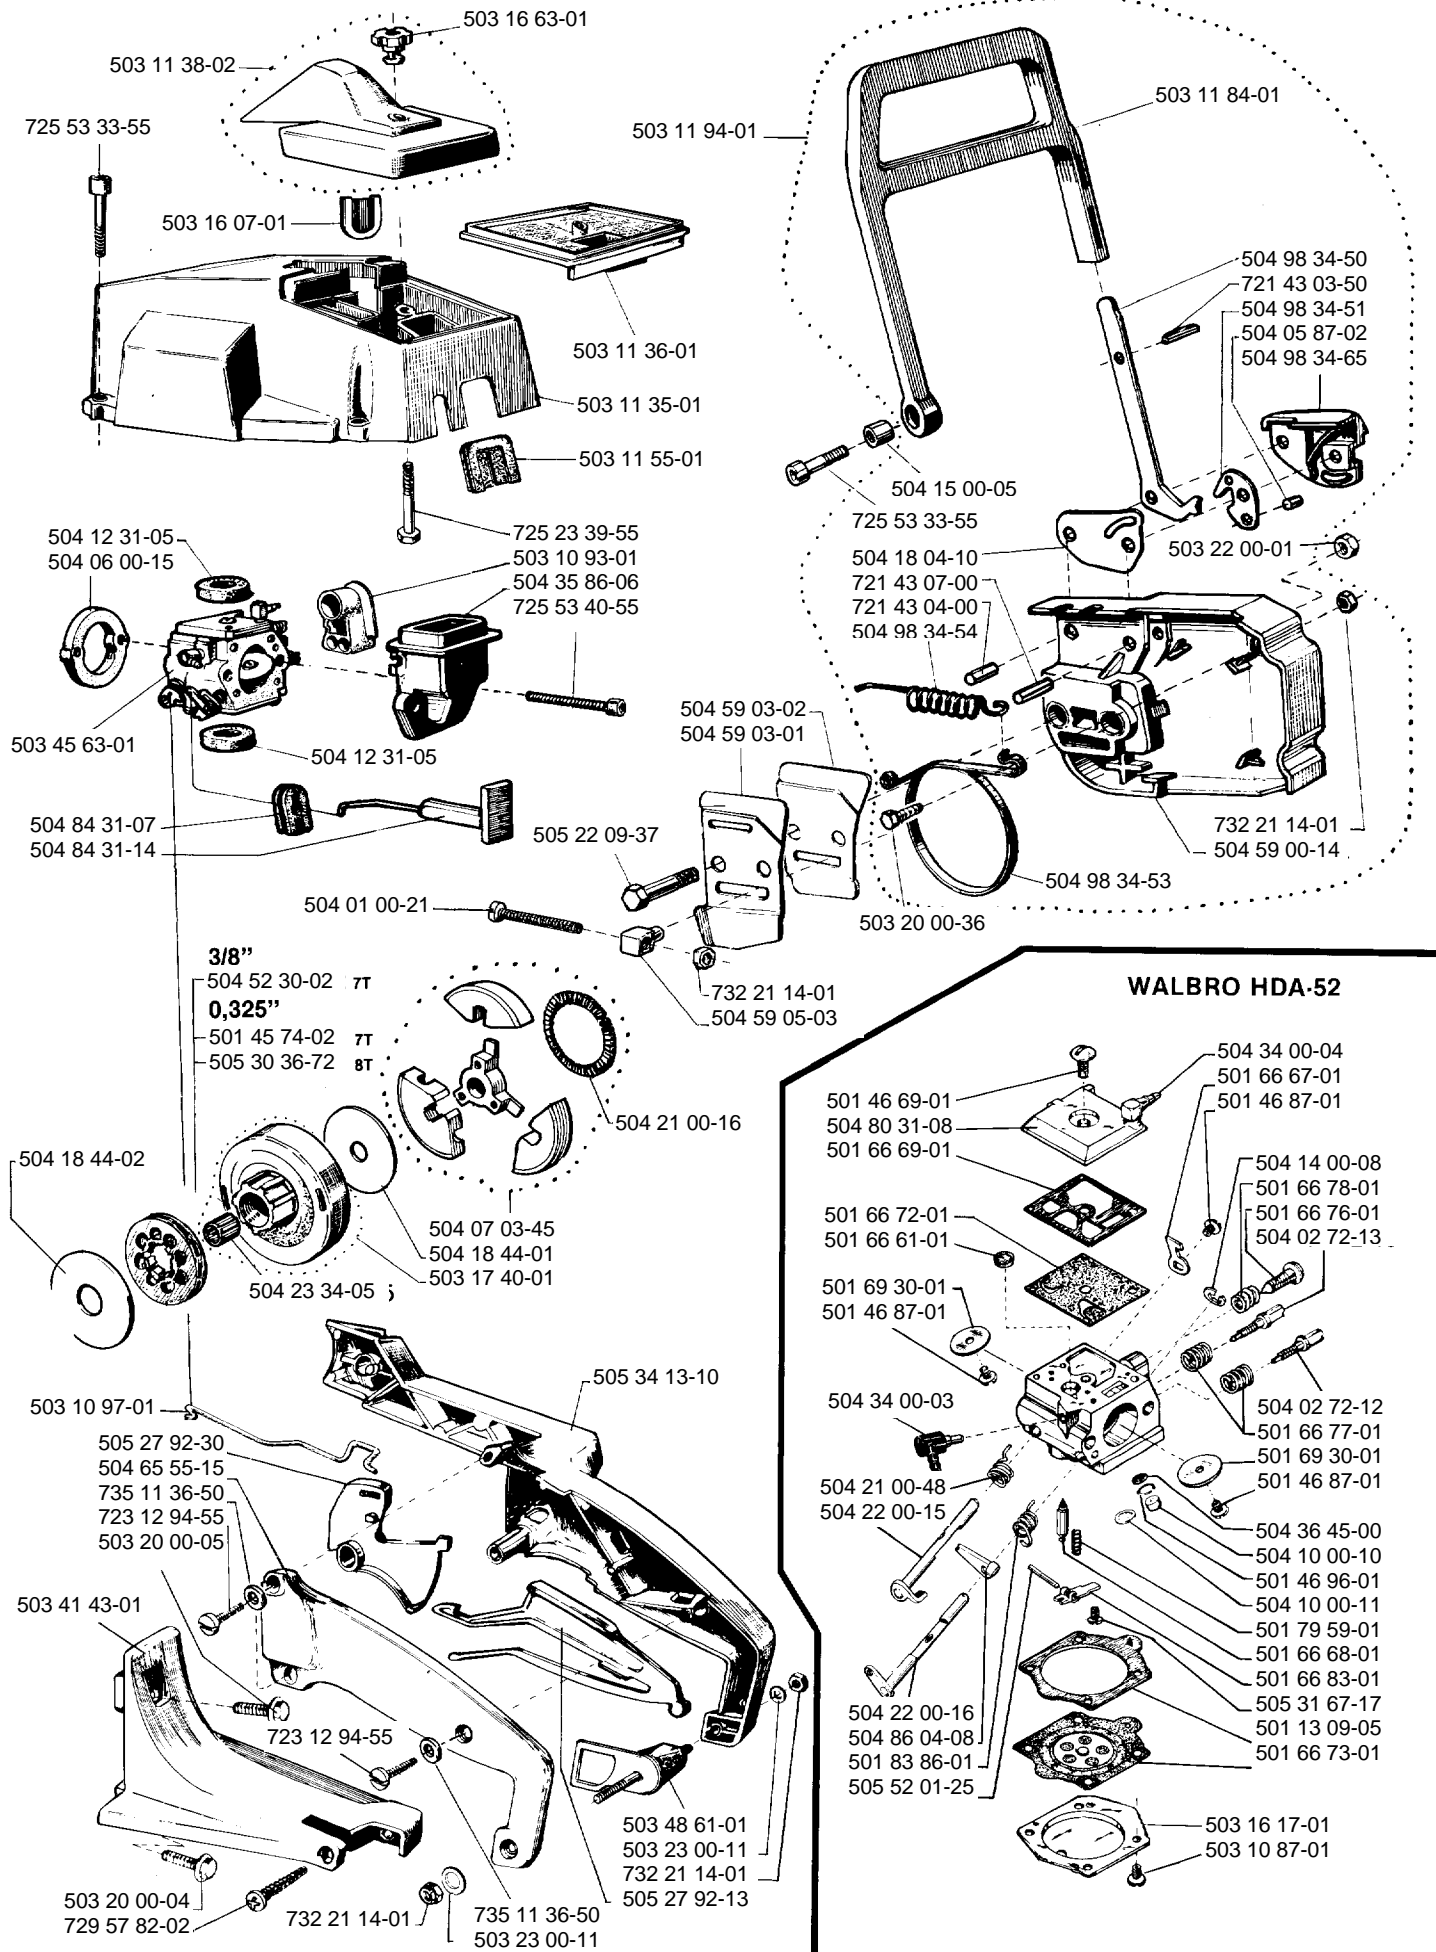

[Order Jonsered 455 parts on eBay](#)