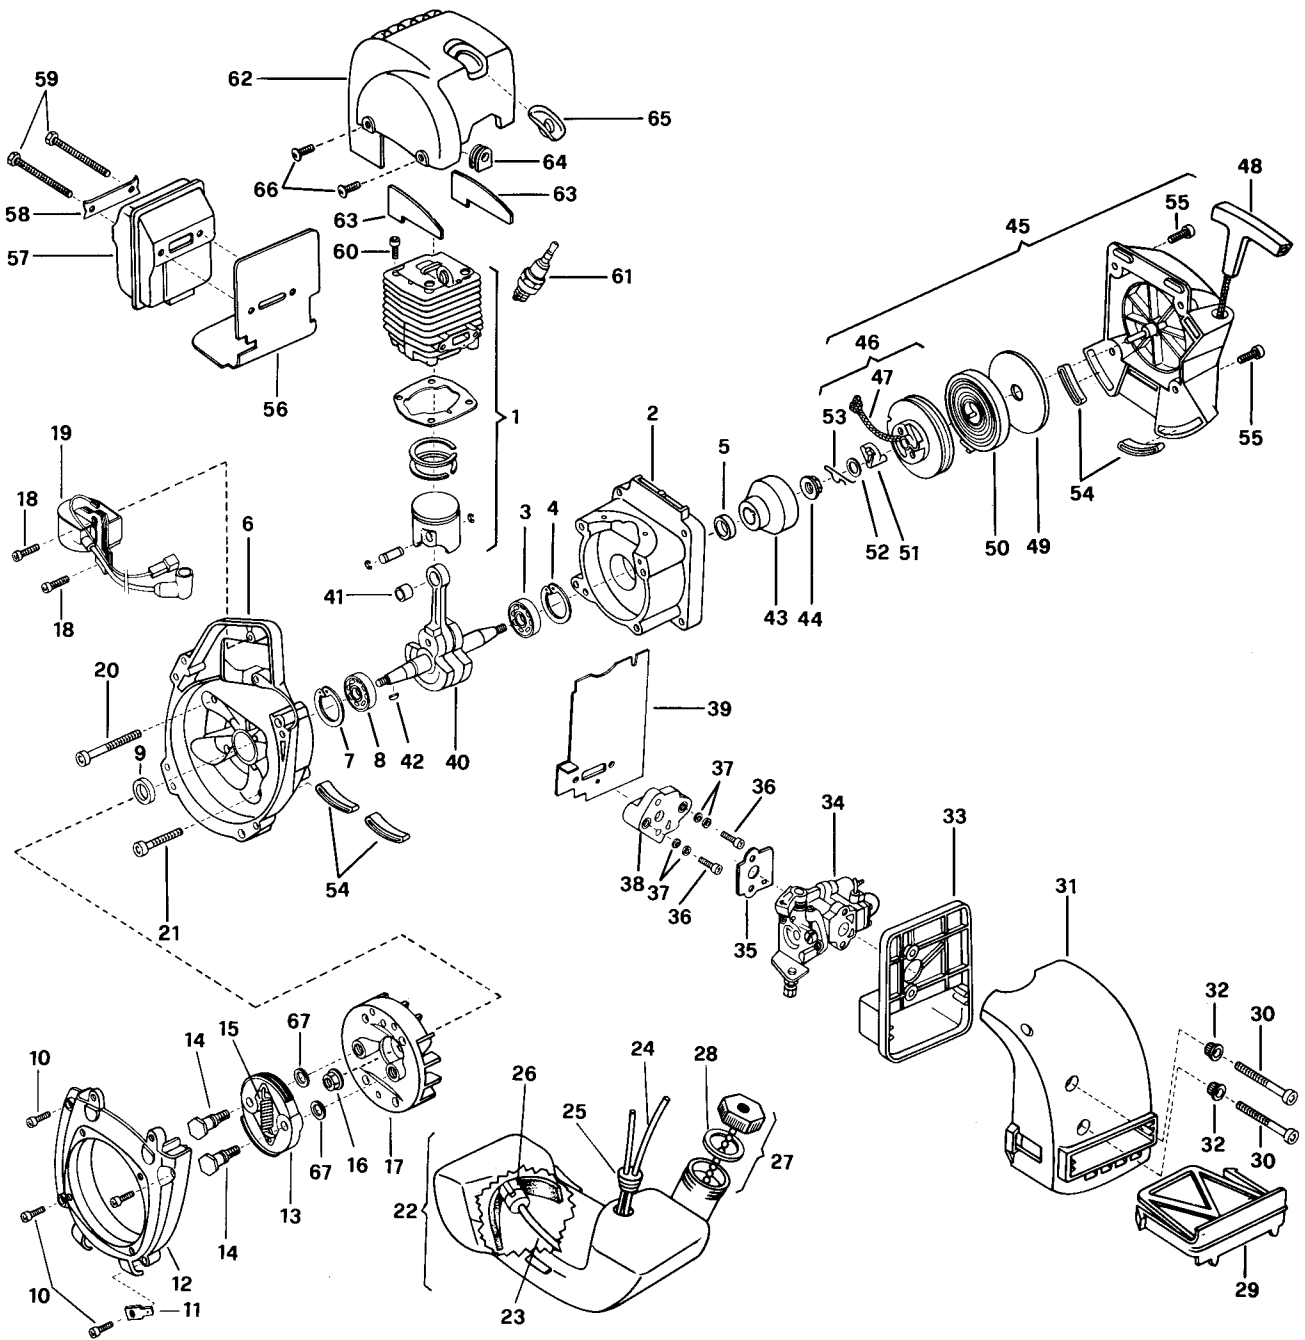

# ILLUSTRATED PARTS LIST

**ELITE 3000 - 3100**

**ELITE 3500 - 3600**

**ELITE 3800 - 3900**

SERIAL NUMBER PREFIX 02

March 1998

**FIGURE 1**

[Order McCulloch Elite parts on eBay](#)

**FIGURE 2**

[Order McCulloch Elite parts on eBay](https://www.ebay.com)

A 1	240809B	1	20	● 235248	4	38	241407	1	60	● 235248	4	80	229984	1
A 2	● 240806	1	21	● 240931	1	39	● 246955	1	61	229831	1	81	229985	1
3	● 240807	1	B 22	● 240933	1	40	● 229819	1	62	229832	1	82	240833	2
A 4	229834	1	23	● 236732	4	42	● 240618	2	63	241406	1	83	235212 M5x35	1
A 5	229833	1	24	● 224497-01	1	43	● 240833	4	64	● 241293	1	84	235216	1
6	240688 M5x14	3	25	● 235802 M5x14	2	47	● 241292	1	65	● 241294	1	85	240905	1
B 7	240767	1	26	227068	1	48	● 241296	1	66	● 229820	1	C 88	● 227284	1
A 8	FIGURE 4	1	27	● 236642	4	49	● 240091	1	67	● 241295	1	C 89	● 236378	1
9	241426	1	28	● 227046	1	C 50	● 241411	1	68	● 240091	1	90	228109	1
10	● 247272	1	29	● 236936	4	C 51	● 241425	1	71	● 241292	1	91	236527 M6x16	4
12	● 240151 M8x10	1	30	● 228320 M6x45	4	C 52	● 236394	1	72	● 240618	2	92	227233	1
A 13	229842 M10x16	1	31	● 227045	1	53	236981	2	73	● 240833	3	93	240817	2
A 14	236596	1	32	235911 M6x12	2	54	217974	1	C 74	● 241410	1	94	235530 M5x35	2
15	236529	3	33	236642	2	55	● 235921 M6x30	2	C 75	● 241424	1	95	235216	2
16	235804 M5x30	2	34	246864	1	56	● 236528	2	C 76	● 236394	1	A 96	241155	1
17	236381 M5x10	1	35	235911 M6x12	2	57	● 236936	2	77	228146	2	97	240936	1
B 18	247208	1	36	228152	2	58	● 235803 M5x25	4	78	235804 M5x30	1	98	228192	4
19	● 235806 M5x20	2	37	236642	2	59	● 236529	4	79	235216	1	99	229850	2

**FIGURE 3**

**FIGURE 4**

**WALBRO WYJ 183A**

C -	<b>241268</b>	carbur.
B 1	● 247955	1
A 2	●● 247956	1
C 3	● 225834	1
C 4	● 247957	1
C 5	● 247958	1
C 6	● 247962	1
C 7	● 247961	1
C 8	● 247959 (43)	1

[Order McCulloch Elite parts on eBay](#)