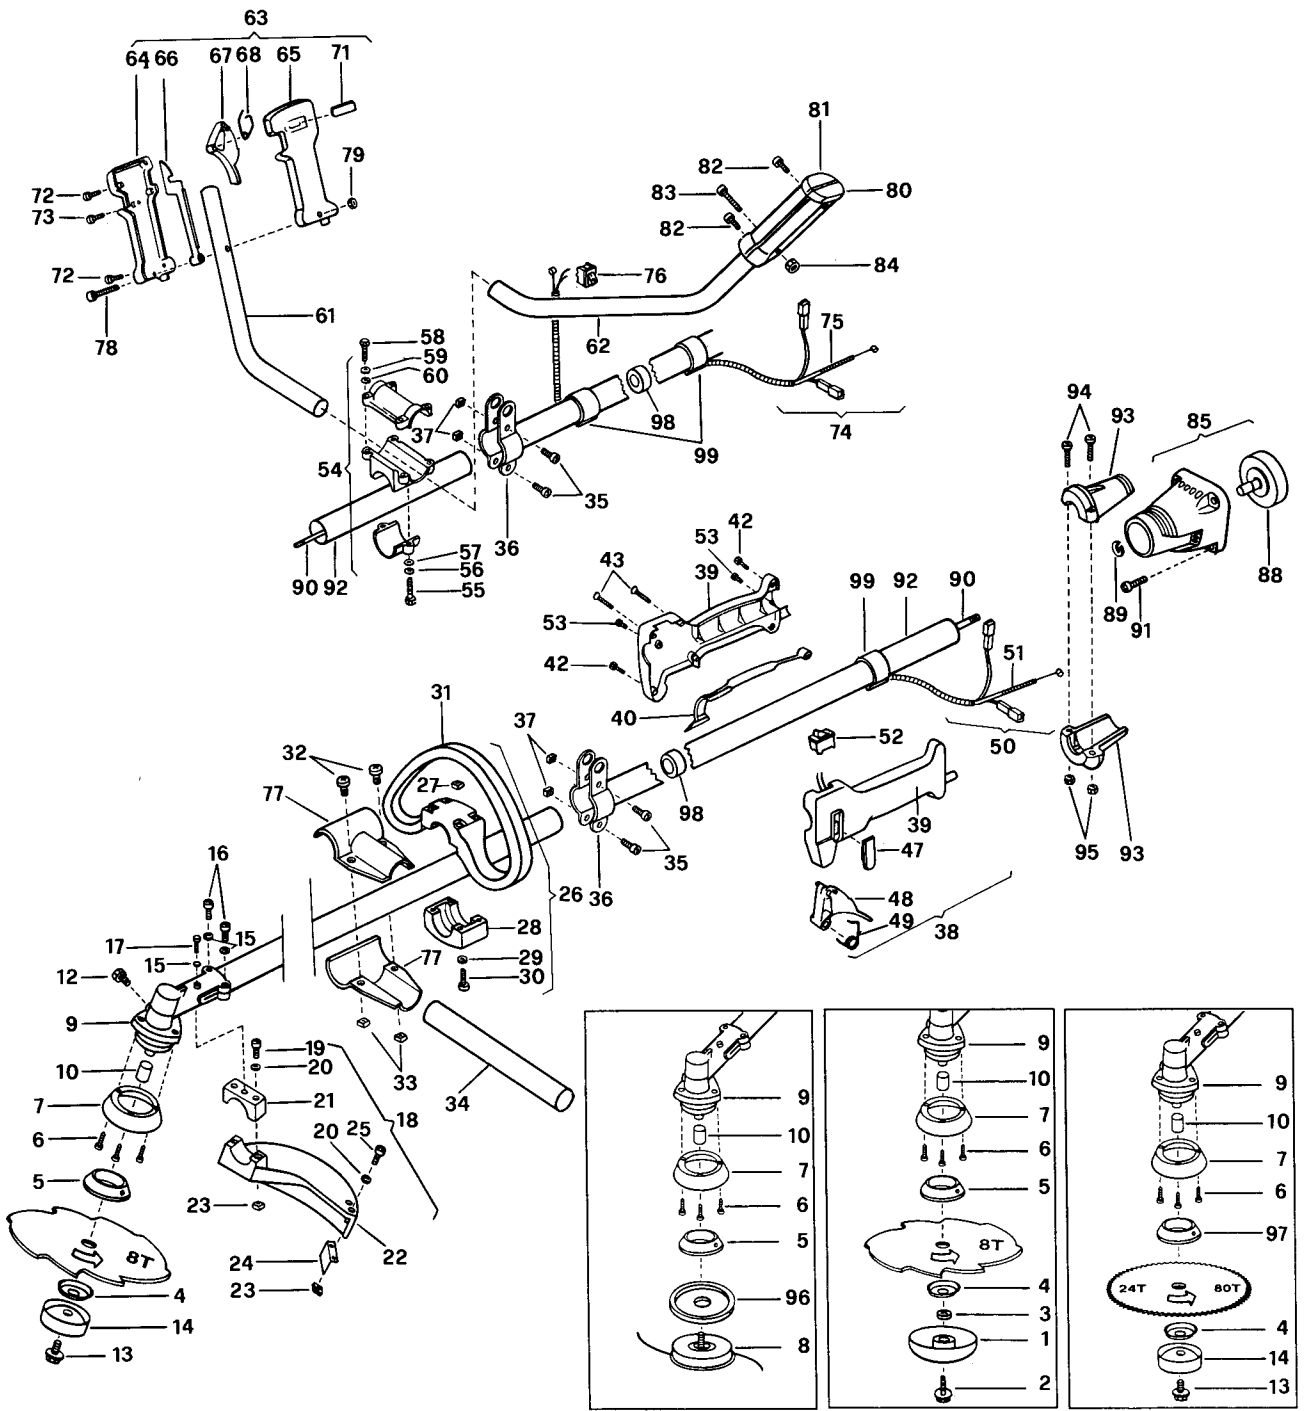

# ILLUSTRATED PARTS LIST

**ELITE 3000 - 3100**

**ELITE 3500 - 3600**

**ELITE 3800 - 3900**

SERIAL NUMBER PREFIX 02

March 1998

**FIGURE 1**

[Order McCulloch Elite parts on eBay](#)

**FIGURE 2**

[Order McCulloch Elite parts on eBay](https://www.ebay.com)

A 1	240809B	1	20	● 235248	4	38	241407	1	60	● 235248	4	80	229984	1
A 2	● 240806	1	21	● 240931	1	39	● 246955	1	61	229831	1	81	229985	1
3	● 240807	1	B 22	● 240933	1	40	● 229819	1	62	229832	1	82	240833	2
A 4	229834	1	23	● 236732	4	42	● 240618	2	63	241406	1	83	235212 M5x35	1
A 5	229833	1	24	● 224497-01	1	43	● 240833	4	64	● 241293	1	84	235216	1
6	240688 M5x14	3	25	● 235802 M5x14	2	47	● 241292	1	65	● 241294	1	85	240905	1
B 7	240767	1	26	227068	1	48	● 241296	1	66	● 229820	1	C 88	● 227284	1
A 8	FIGURE 4	1	27	● 236642	4	49	● 240091	1	67	● 241295	1	C 89	● 236378	1
9	241426	1	28	● 227046	1	C 50	● 241411	1	68	● 240091	1	90	228109	1
10	● 247272	1	29	● 236936	4	C 51	● 241425	1	71	● 241292	1	91	236527 M6x16	4
12	● 240151 M8x10	1	30	● 228320 M6x45	4	C 52	● 236394	1	72	● 240618	2	92	227233	1
A 13	229842 M10x16	1	31	● 227045	1	53	236981	2	73	● 240833	3	93	240817	2
A 14	236596	1	32	235911 M6x12	2	54	217974	1	C 74	● 241410	1	94	235530 M5x35	2
15	236529	3	33	236642	2	55	● 235921 M6x30	2	C 75	● 241424	1	95	235216	2
16	235804 M5x30	2	34	246864	1	56	● 236528	2	C 76	● 236394	1	A 96	241155	1
17	236381 M5x10	1	35	235911 M6x12	2	57	● 236936	2	77	228146	2	97	240936	1
B 18	247208	1	36	228152	2	58	● 235803 M5x25	4	78	235804 M5x30	1	98	228192	4
19	● 235806 M5x20	2	37	236642	2	59	● 236529	4	79	235216	1	99	229850	2

**FIGURE 3**

**FIGURE 4**

**WALBRO WYJ 183A**

C -	<b>241268</b>	carbur.
B 1	● 247955	1
A 2	●● 247956	1
C 3	● 225834	1
C 4	● 247957	1
C 5	● 247958	1
C 6	● 247962	1
C 7	● 247961	1
C 8	● 247959 (43)	1

[Order McCulloch Elite parts on eBay](#)