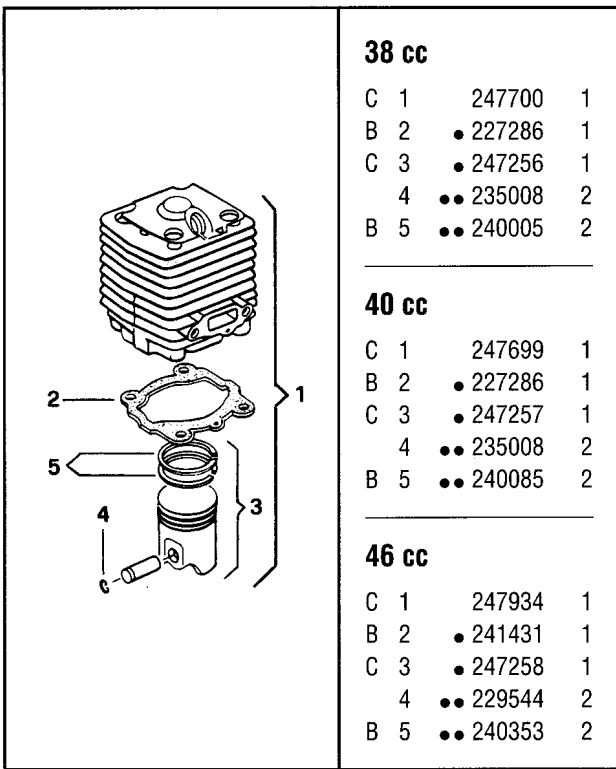

SERIAL NUMBER PREFIX 01-02

CE

March 2000

FIGURE 1

C	1	FIGURE 3	21	235804	M5x30	2	241267	46cc	1	C	57	241432	1			
	2	247936	22	241541		1	● 235742	38-40cc	1		58	● 227236	1			
	3	● 235900	B	23	● 229809	1	C	227329	46cc	1	59	● 227274	M5X60	2		
	4	● 235899	B	24	● 229743	1	C	42	227631	1	60	227565	M5x25	4		
C	5	● 228872	C	25	● 235675	1	43	241223	1	44	241223	1	A	61	92879	1
	6	247935	A	26	240452	1	44	235218	1		62	241187	yellow/gallic/paune/gelb		1	
	7	● 235899	B	27	236563	1	C	45	241283	blau/rot/or/or/schwarz	1				1	
	8	● 235900	A	28	● 236564	1	C		241834	gold/rot/or/or/gold	1		241430	yellow/gallic/paune/gelb		1
C	9	● 228872	B	29	241213	1	A	46	● 227194	1					1	
	10	235806	30	235808	M5x50	1	A	47	● 227703	1		241829	gold/or/or/gold	38-40cc	1	
	11	228139	31	241477	yellow/gallic/paune/gelb	1		48	● 240884	1		241981	gold/or/or/gold	46cc	1	
	12	241279		241589	gold/rot/or/or/gold	1		49	● 227467	1		63	241416	38-40cc	2	
B	13	247937	32	● 227924		2	B	50	● 227300	1		64	236322		1	
	14	● 241269	33	241211		1	B	51	● 240492	1		65	241241		1	
C	15	● 241270	C	34	FIGURE 5		B	52	● 227470	1		66	240688	M5x14	2	
	16	● 236956	A	35	241281	1		53	● 240485	1		67	235218		1	
	17	241240	36	235806	M5x20	2		54	241248	4		68	94273	46cc	1	
	18	235806	C	38	241481	1		55	236527	M6x16	4					
C	19	241298	C	39	241428	1	C	56	241280	38-40cc	1					
	20	235808	40	241266	38-40cc	1	C		241414	46cc	1					

FIGURE 3

FIGURE 4

WALBRO WYJ 183A (38-40 cc)			
C -	241268	carbur.	
B 1	● 247955	1	
A 2	●● 247956	1	
C 3	● 225834	1	
C 4	● 247957	1	
C 5	● 247958	1	
C 6	● 247962	1	
C 7	● 247961	1	
C 8	● 247959	(43) 1	

WALBRO WYJ 208 (46 cc)			
C -	241476	carbur.	
B 1	● 247955	1	
A 2	●● 247956	1	
C 3	● 225834	1	
C 4	● 247957	1	
C 5	● 247958	1	
C 6	● 247962	1	
C 7	● 247961	1	
C 8	● 247960	(46) 1	