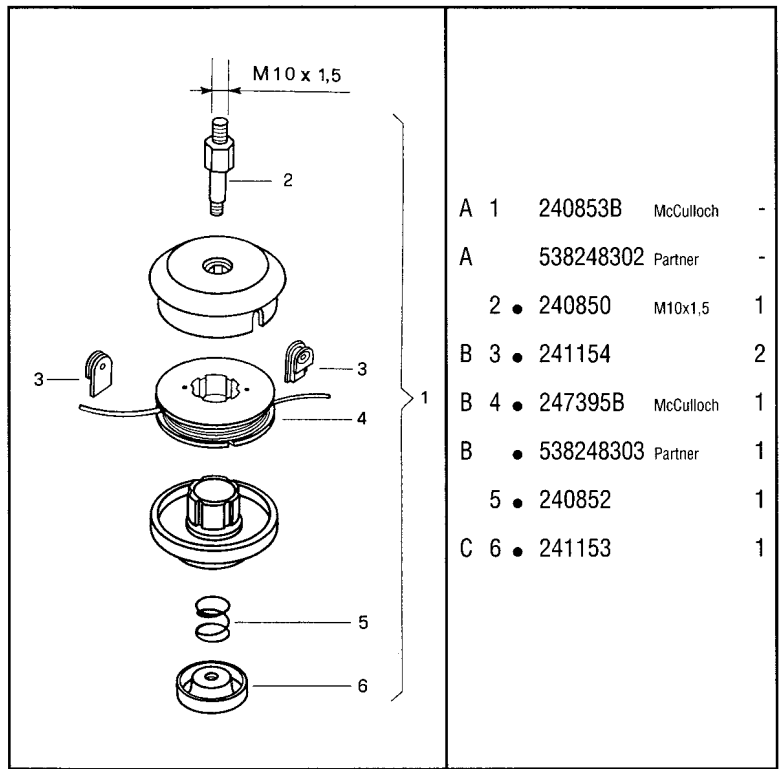

SERIAL NUMBER PREFIX 01-02

CE

March 2000

FIGURE 1

C	1	FIGURE 3	21	235804	M5x30	2	241267	46cc	1	C	57	241432	1			
	2	247936	22	241541		1	● 235742	38-40cc	1		58	● 227236	1			
	3	● 235900	B	23	● 229809	1	C	227329	46cc	1	59	● 227274	M5X60	2		
	4	● 235899	B	24	● 229743	1	C	42	227631	1	60	227565	M5x25	4		
C	5	● 228872	C	25	● 235675	1	43	241223	1	44	241223	1	A	61	92879	1
	6	247935	A	26	240452	1	44	235218	1		62	241187	yellow/gallic/paune/gelb		1	
	7	● 235899	B	27	236563	1	C	45	241283	blau/rot/or/or/schwarz	1				1	
	8	● 235900	A	28	● 236564	1	C		241834	gold/rot/or/or/gold	1		241430	yellow/gallic/paune/gelb		1
C	9	● 228872	B	29	241213	1	A	46	● 227194	1					1	
	10	235806	30	235808	M5x50	1	A	47	● 227703	1		241829	gold/or/or/gold	38-40cc	1	
	11	228139	31	241477	yellow/gallic/paune/gelb	1		48	● 240884	1		241981	gold/or/or/gold	46cc	1	
	12	241279		241589	gold/rot/or/or/gold	1		49	● 227467	1		63	241416	38-40cc	2	
B	13	247937	32	● 227924		2	B	50	● 227300	1		64	236322		1	
	14	● 241269	33	241211		1	B	51	● 240492	1		65	241241		1	
C	15	● 241270	C	34	FIGURE 5		B	52	● 227470	1		66	240688	M5x14	2	
	16	● 236956	A	35	241281	1		53	● 240485	1		67	235218		1	
	17	241240	36	235806	M5x20	2		54	241248	4		68	94273	46cc	1	
	18	235806	C	38	241481	1		55	236527	M6x16	4					
C	19	241298	C	39	241428	1	C	56	241280	38-40cc	1					
	20	235808	40	241266	38-40cc	1	C		241414	46cc	1					

FIGURE 3

FIGURE 4

WALBRO WYJ 183A (38-40 cc)			
C -	241268	carbur.	
B 1	● 247955	1	
A 2	●● 247956	1	
C 3	● 225834	1	
C 4	● 247957	1	
C 5	● 247958	1	
C 6	● 247962	1	
C 7	● 247961	1	
C 8	● 247959	(43) 1	

WALBRO WYJ 208 (46 cc)			
C -	241476	carbur.	
B 1	● 247955	1	
A 2	●● 247956	1	
C 3	● 225834	1	
C 4	● 247957	1	
C 5	● 247958	1	
C 6	● 247962	1	
C 7	● 247961	1	
C 8	● 247960	(46) 1	