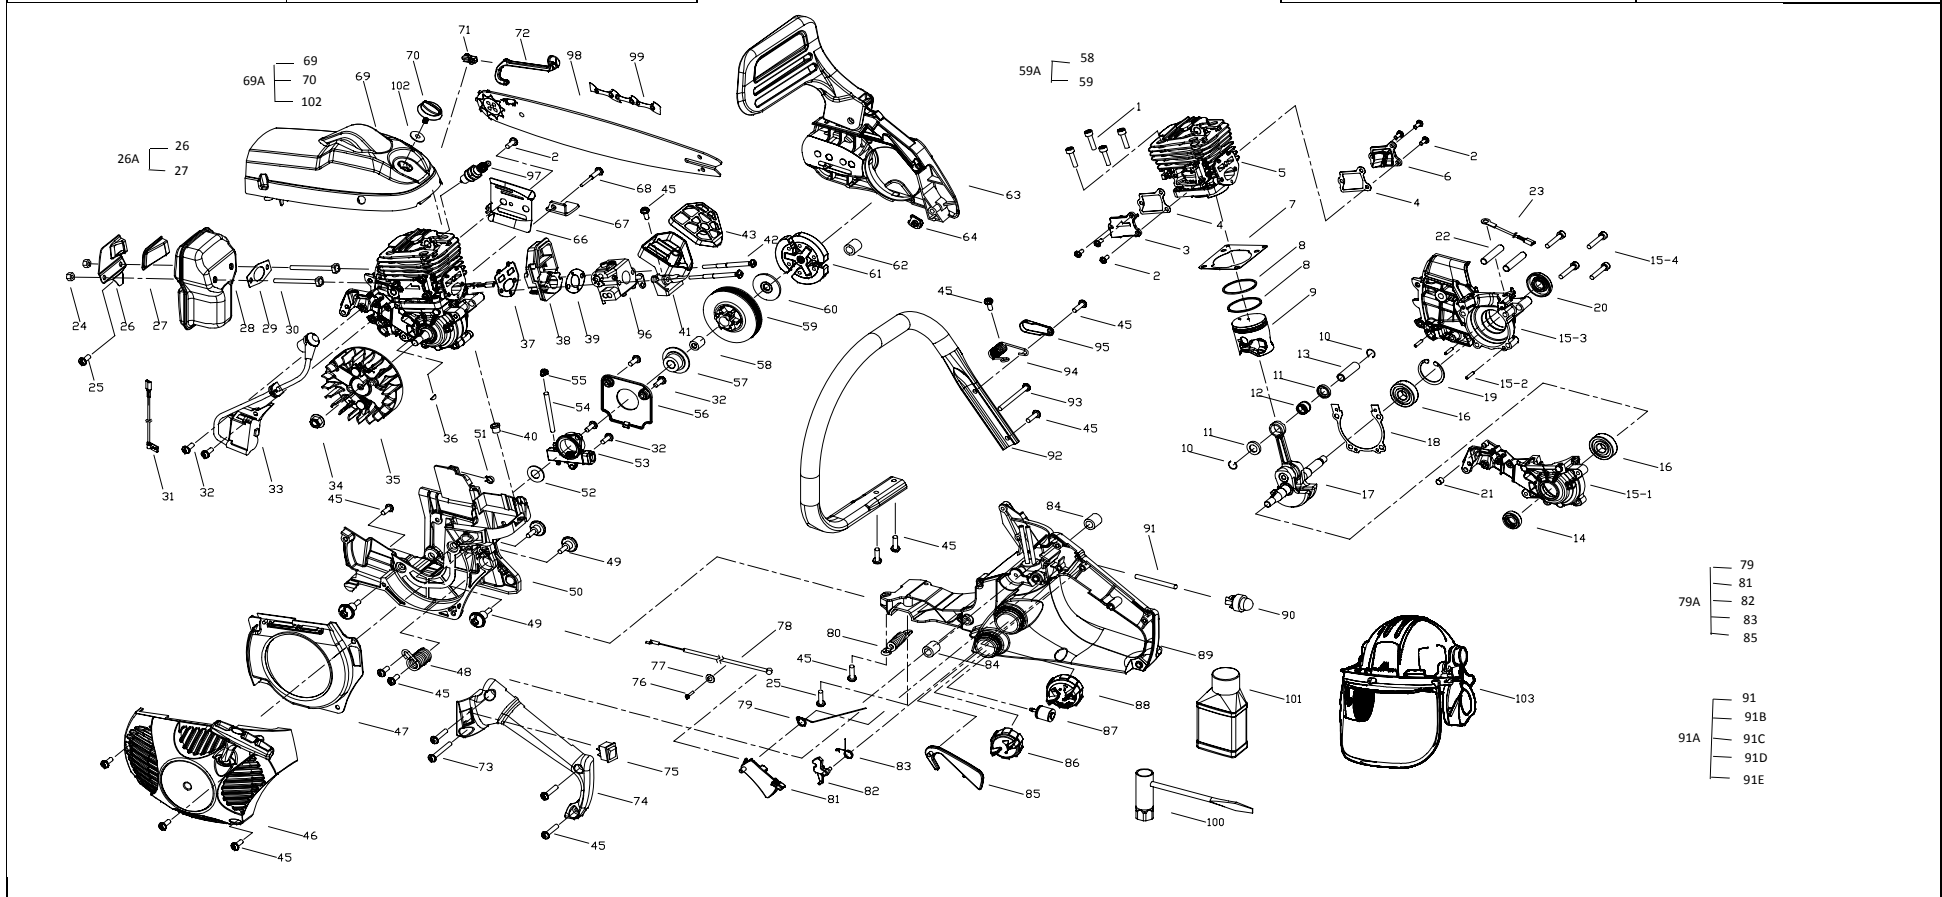

SERVICE SPARE PARTS LIST

SPECIFY MODEL NO. WHEN ORDERING PARTS		DATE	REVISED DATE
40cc Gas Chain Saw		11/28/2007	6/16/2009
MODEL NO.	MXC1840DK		V0

**40cc Gas Chain Saw
MXC1840DK**

PARTS LIST

6/16/2009

No.	Parts No.	Description	Q	P Code
1	9SGEB-05-20	SCREW	4	110
2	9SKKB-04-10	SCREW	7	110
3	9067-310802	CAP	1	110
4	9014-310803	GASKET	1	110
5	9292-310801F自	CYLINDER	1	110
6	9067-310801	CAP	1	110
7	9014-310801	GASKET	1	110
8	9189-310801-A	PISTON RING	2	110
9	9290-310801-A	PISTON	1	110
10	9CA-10.3	RING	1	110
11	9131-310801	WASHER	1	110
12	9NR-K101411	ROLLER	1	110
13	9PC-10-35-A	PIN, PISTON	1	110
14	9157-332101	SEAL	1	110
15	9228-310819自	CLY CASE ASS'Y	1	110
15-1	9072-310802F	CLY CASE, LEFT	1	110
15-2	9PA-03-08S	PIN	3	110
15-3	9072-310801F	CLY CASE, RIGHT	1	110
15-4	9SKKB-05-27	SCREW	4	110
16	9DB-620101	BEARING	2	110
17	9228-310801-A	CRANK/ROD ASS'Y	1	110
18	9014-310802	GASKET	1	110
19	9CB-32	RING	1	110
20	9157-310801	SEAL	1	110
21	9059-311001	BUSH	1	110
22	9191-310802	SCREW	2	110
23	9010-311002	WIRE	1	110
24	9NCC-05U	NUT	2	110
25	9SKKB-05-14	SCREW	2	110
26A	AO9014-310810-US888	KIT SPARK ARRESTOR INCL 26,27	1	110
26	9014-310810	COVER, MESH	1	110
27	9016-310801	SPARK ARRESTER	1	110
28	9228-311005T	MUFFLER ASS'Y	1	110
29	9014-310804	GASKET	1	110
30	9191-310803	SCREW	2	110
31	9010-311003	WIRE	1	110
32	9SKKB-04-14	SCREW	6	110
33	9288-310801	IGNITION ASS'Y	1	110
34	9NHC-08	NUT	1	110
35	9169-310801	FLYWHEEL ASS'Y	1	110
36	6221-830301	WOODRUFF KEY	1	110
37	9014-310805	GASKET	1	110
38	9082-311001	ISOLATOR, CARBURETOR	1	110
39	9014-310006	GASKET	1	110
40	9013-311003	RUBBER PLUG	1	110
41	9228-311006	AIR GUIDE ASS'Y	1	110
42	9SKKB-04-70	SCREW	2	110
43	9183-311201	AIR FILTER	1	110
45	9SKKBB05-18	SCREW	16	110
46	9228-31P202	STARTER HOUSING ASS'Y, 021C ORANGE	1	110
46A	9194-310801	STARTER ROPE	1	110
46B	9024-MD0701	STARTER SPRING EZ	1	110
46C	9137-MD0701	STARTER PULLEY	1	110
46D	9196-310702	HANDLE	1	110
46E	9228-310503	STARTER SPRING	1	110
46F	9137-31P201	STARTER PULLEY EZ	1	110
47	9211-311001	CAP, AIRWAY	1	110
48	9024-311001	SPRING	1	110
49	9191-311001	SCREW	4	110
50	9004-311001	BRACKET	1	110
51	9079-311002	BUSH	1	110
52	9WFB-10-18	SPACER	1	110
53	9228-310805	OIL PUMP ASS'Y	1	110
54	9129-311005	OIL HOSE	1	110
55	9154-310802	CONNECTOR	1	110