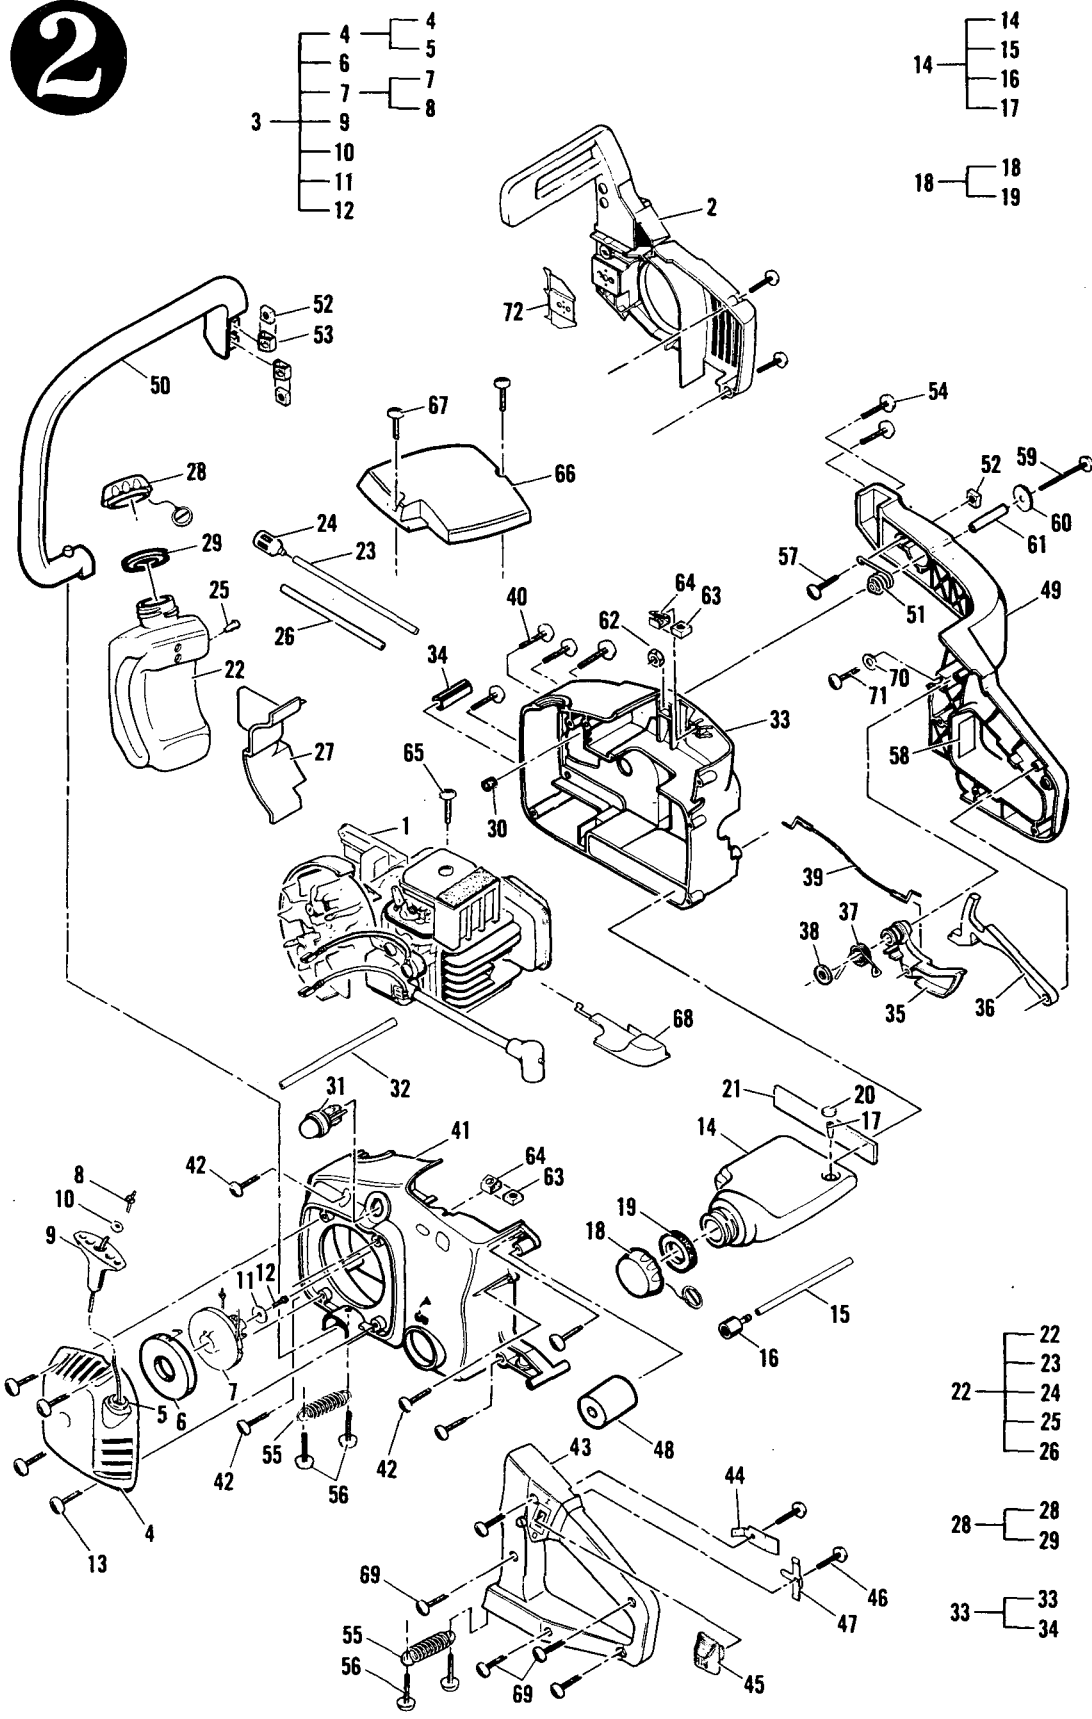

2

1	FIGURE 3	
2	FIGURE 4	
3	300858	1
4	301651	1
5		1
6	300475	1
7	301043	1
8	300300	1
9	.87851	1
10	.223944	1
11	300297	1
12	300294	1
13	300294	4
14	300260	1
15	300289	1
16	.225062	1
17	300256	1
18	300565	1
19	300269	1
20	300259	1
21	322195	1
22	300258	1
23	300289	1
24	.216985	1
25	.322199	1
26	300290	1
27	322191	1
28	300564	1
29	300267	1
30	300259	1
31	224242-01	1
32	300298	1
33	301056	1
34	.111098	1
35	224821	1
36	224822	1
37	224823	1
38	111128	1
39	322170	1
40	219881	4
41	322161	1
42	300294	5
43	322164	1
44	322178	1
45	68846	1
46	223357	2
47	224844	1
48	300287	1
49	322163	1
50	322162	1
51	322165	1
52	218005	3
53	300292	2
54	219881	2
55	322166	2
56	300294	4
57	217935	1
58	223407	1
59	218083	1
60	322176	1
61	322175	1
62	111135	1
63	218005	2
64	300292	2
65	217936	1
66	323282	1
67	111099	2
68	224826	1
69	300294	5
70	300297	1
71	300294	1
72	322181	1