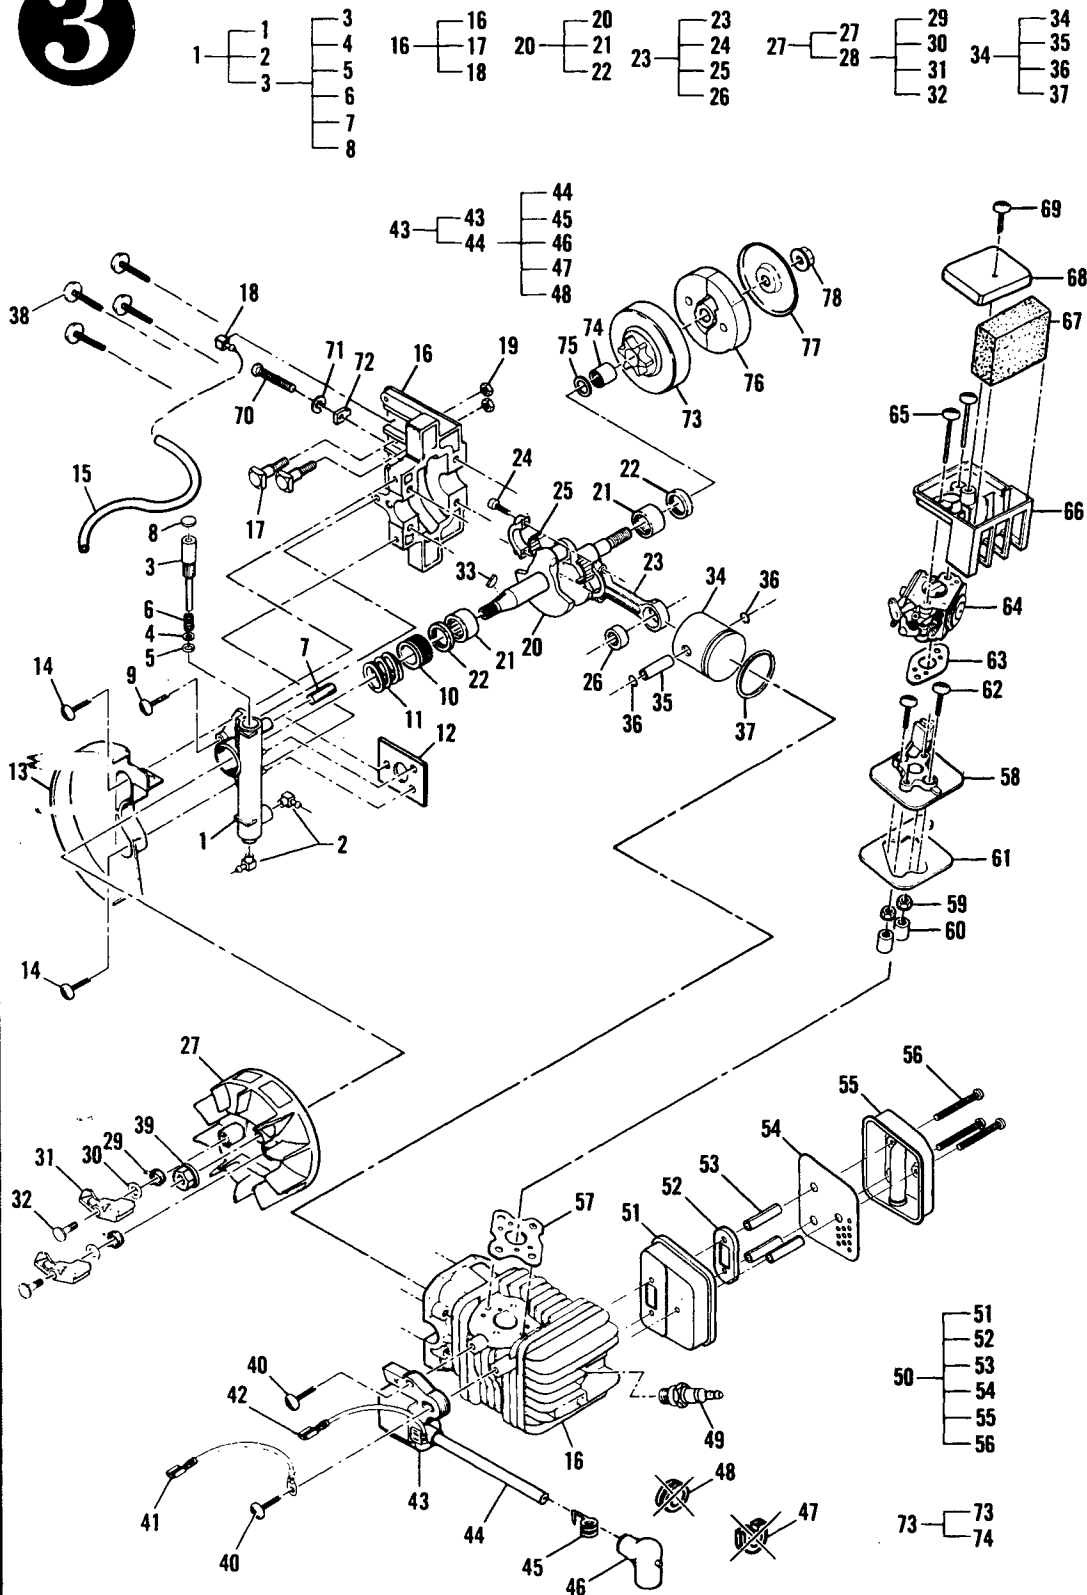

3

1	301304	1
2	.322182	2
3	.301084	1
4	.110582	1
5	.....	1
6	.....	1
7	.....	1
8	.....	1
8	.322187	1
9	219881	1
10	224814	1
11	224840	1
12	300295	1
13	224816	1
14	219881	2
15	300288	1
16	① 301048	1
	② 301051	1
	③ 301055	1
17	.83856	2
18	.300257	1
19	110676	2
20	300254	1
21	.213282	2
22	.83859	2
23	94135	1
24	.94654	2
25	.68095	1
26	.110984	1
27	222778	1
28	.300763-01	1
29	.216982	2
30	..111131	2
31	..322932	2
32	..322721	2
33	102164	1
34	① 301046	1
	② 301052	1
	③ 301054	1
35	.92836	1
36	.111026	2
37	① .301047	1
	② .301050	1
	③ .301053	1
38	111083	4
39	110961	1
40	217936	2
41	300555	1
42	300556	1
43	219848-01	1
44	223884	1
45	..102556	1
46	..95266	1
47	④ ..110995	1
48	④ ..215533-01	1
49	322208	1
50	301402	1
51	.300280	1
52	.300281	1
53	.322206	3
54	.323081	1
55	.322205	1
56	.218083	3
57	300265	1
58	224820	1
59	105367	2
60	322188	2
61	224850	1
62	217937	2
63	300293	1
64	FIGURE 1	1
65	218083	2
66	224824	1
67	224831	1
68	224825	1
69	111055	1
70	223088	1
71	110907	1
72	68656	1
73	95646	1
74	.91117	1
75	215259	1
76	301463	1
77	300276	1
78	111079	1

- ① 32cc
- ② 35cc
- ③ 38cc
- ④ ~~32~~, ~~38~~