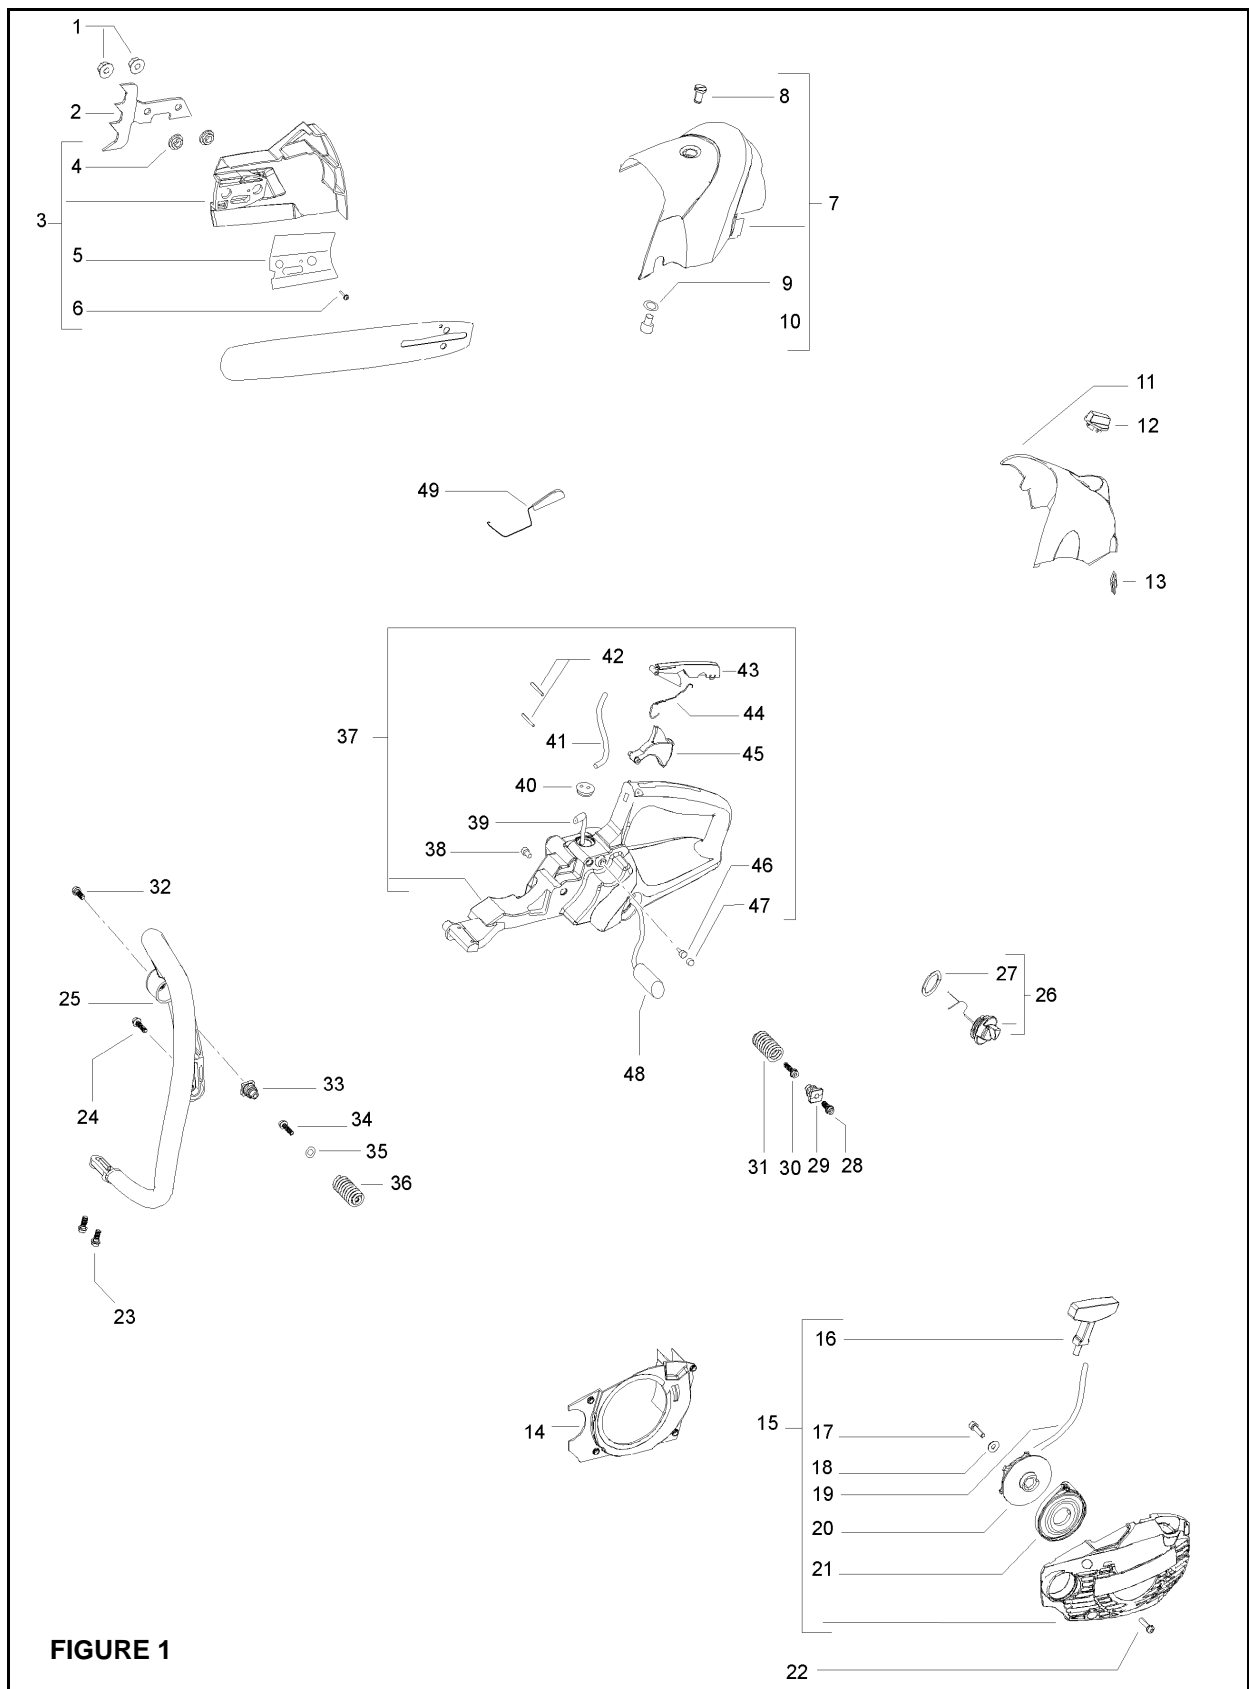

FIGURE 1

Item	P/N McC	P/N ELX	Qty	DESCRIPTION

Item	P/N McC	P/N ELX	Qty	DESCRIPTION

FIGURE 1

A	1	227762	538227762	2	nut M8	
C	2	243221	538243221	1	spiked bumper	
C	3	243111	538243111	1	clutch cover assy	
4	•	241912	538241912	2	bushings	
5	•	240360	538240360	1	bar plate	
6	•	229082	538229082	1	screw	
7		243120	538243120	1	engine cover assy	
8	•	503227001	503227001	1	screw	
9	•	236936	538236936	1	washer	
10	•	240272	538240272	1	grommet	
11		243129	538243129	1	air filter cover	
C	12	249705	538249705	1	knob	
13		242960	538242960	1	grommet	
C	14	243105	538243105	1	air conveyor	
B	15	249706	538249706	1	starter assy	
16	•	503543901	503543901	1	handle	
17	•	229791	538229791	1	screw	
18	•	227259	538227259	1	washer	
A	19	•	505305125	505305125	1	rope
B	20	•	506016401	506016401	1	pulley
B	21	•	501763101	501763101	1	spring
22		235806	538235806	4	screw with washer	
23		503218816	503218816	2	screw	
24		503217520	503217520	2	screw	
25		243101	538243101	1	front handle	
26		243137	538243137	2	fuel/oil cap assy	
27	•	235510	538235510	2	o-ring	
28		503218816	503218816	2	screw	
C	29	243133	538243133	2	antivibe	
30		503217520	503217520	2	screw	
C	31	243212	538243212	2	spring lower	
32		503218816	503218816	1	screw	
C	33	243133	538243133	1	antivibe	
34		227563	538227563	1	screw	
35		235248	538235248	1	washer	
36		243339	538243339	1	upper spring	
C	37	249707	538249707	1	rear handle assy	
38	•	243340	538243340	2	grommet	
39	•	242965	538242965	1	fuel hose	
40	•	235675	538235675	1	grommet	
B	41	•	242489	538242489	1	hose
42	•	243234	538243234	2	pin	
C	43	•	243100	538243100	1	safety lever
44	•	243103	538243103	1	trigger spring	
C	45	•	243099	538243099	1	throttle trigger
46	•	235658	538235658	1	valve	
47	•	235735	538235735	1	synterized	
A	48	503443201	503443201	1	fuel filter	
49		243532	538243532	1	throttle lever	

A=ALTA ROTAZIONE
B=MEDIA ROTAZIONE
C=ALTA ROTAZIONE
NUOVI CODICI

A=HIGH MOVING
B=MEDIUM MOVING
C=SLOW MOVING
NEW P. NUMBERS

A=HAUTE DEMANDE
B=MOYENNE DEMANDE
C=BASSE DEMANDE
NOUVELLES REFERENCES

A=GROBE NACHFRAGE
B=MITTELMAESSIGE
C=WENIGE NACHFRAGE
NEU CODEX