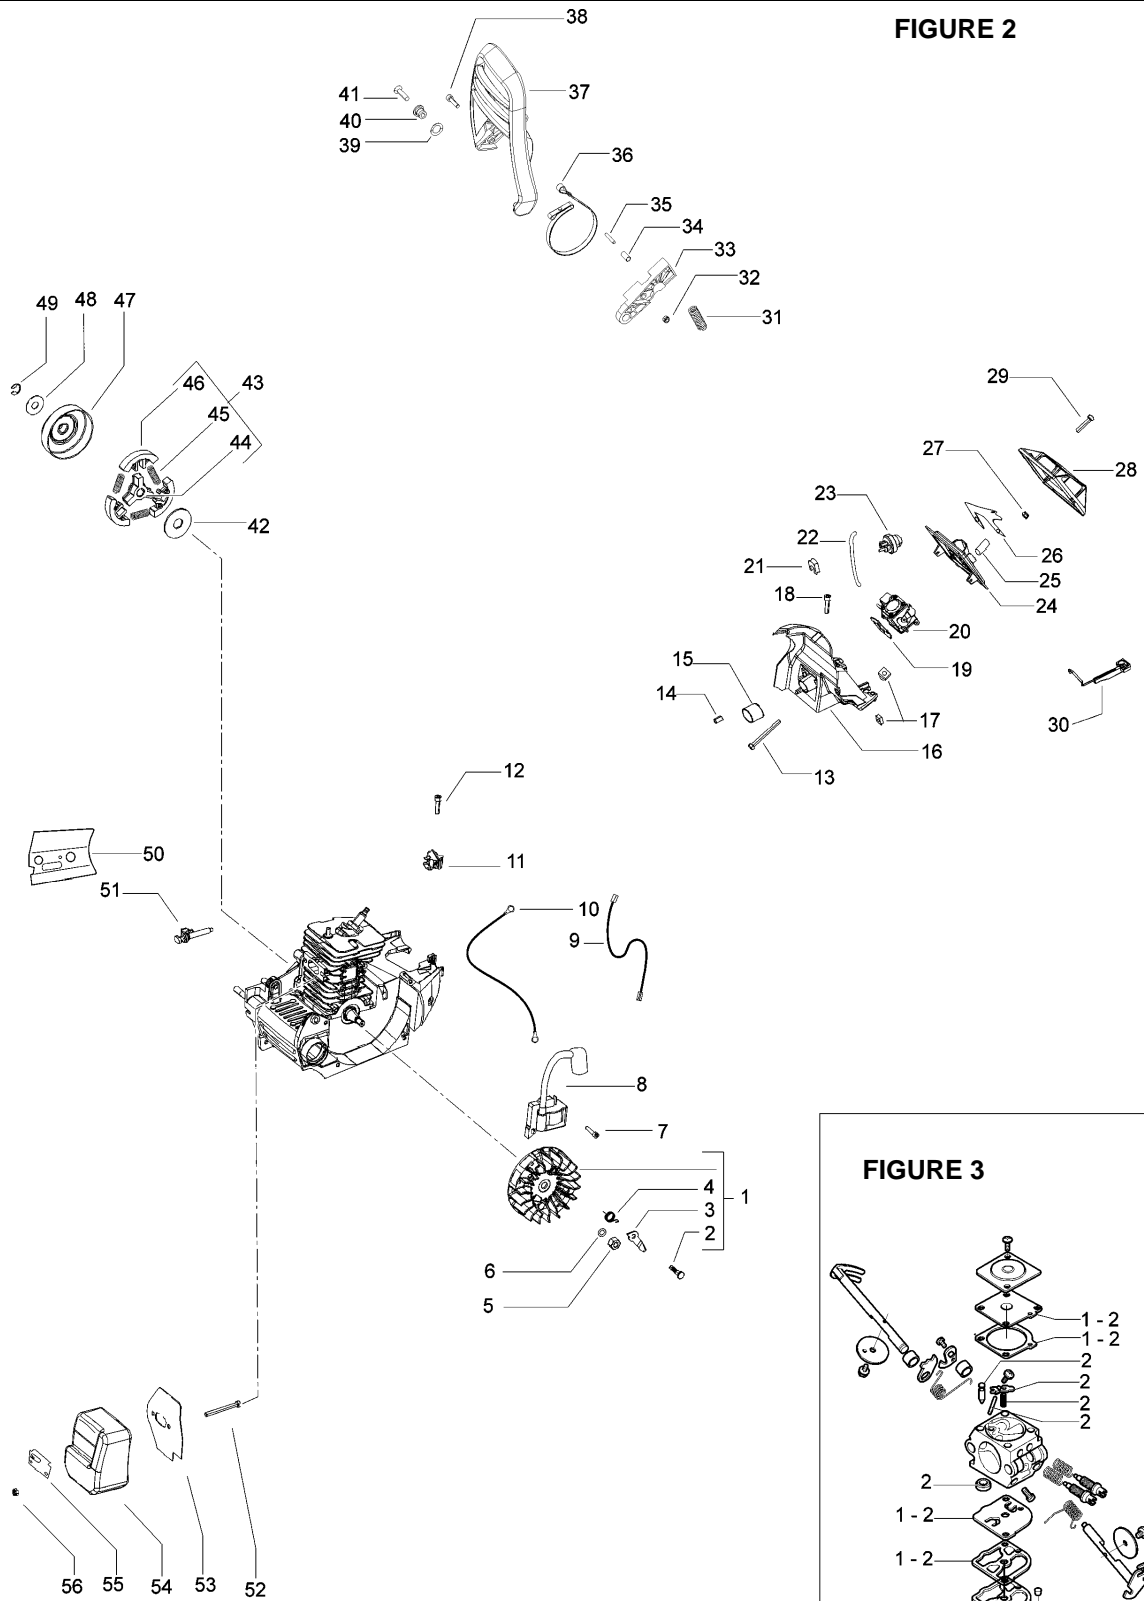

A=HAUTE DEMANDE
 B=MOYENNE DEMANDE
 C=BASSE DEMANDE
 NOUVELLES REFERENCES

A=GROBE NACHFRAGE
 B=MITTELMAESSIGE
 C=WENIGE NACHFRAGE
 NEU CODEX

FIGURE 2

FIGURE 3

Item	P/N McC	P/N ELX	Qty	DESCRIPTION
FIGURE 2				
1	503790004	503790004	1	flywheel assy
2	• 501819903	501819903	2	pin
3	• 503710203	503710203	2	pawl
4	• 503783201	503783201	2	spring
5	503221011	503221011	1	nut
6	503230101	503230101	1	washer
7	503202520	503202520	2	screw
C 8	503580501	503580501	1	ignition coil
C 9	243321	538243321	1	cable ignition coil - switch
C 10	243320	538243320	1	ground cable
C 11	503718001	503718001	1	switch
12	235806	538235806	1	screw
13	243414	538243414	2	screw
B 14	505310751	505310751	1	hose
B 15	506013202	506013202	1	intake hose
C 16	243142	538243142	1	carb spacer
17	501527801	501527801	3	fairlead
18	235806	538235806	1	screw
A 19	501770002	501770002	1	carb. Gasket
FIGURE 3				
B 20	242960	538242960	1	fairlead
22	242489	538242489	1	primer-carb hose
B 23	224242-01	538022424	1	primer
24	243143	538243143	1	air filter housing
25	241705	538241705	2	bushing
26	243425	538243425	1	filter cover plate
27	229208	538229208	2	nut
A 28	243144	538243144	1	air filter
29	503218816	503218816	2	screw
30	243145	538243145	1	choke knob
31	229740	538229740	1	brake spring
32	235642	538235642	2	nut M5
33	241902	538241902	1	brake housing
34	241903	538241903	1	brake needle
35	242017	538242017	1	band pivot
B 36	235073	538235073	1	brake band
37	243092	538243092	1	brake lever
38	235806	538235806	2	screw M5x20
39	241906	538241906	1	washer
40	241904	538241904	1	sleeve
41	241905	538241905	1	screw M6x25
42	243338	538243338	1	washer
B 43	242004	538242004	1	clutch assy
C 44	• 242005	538242005	1	clutch rotor
B 45	• 240926	538240926	3	clutch spring
C 46	• 227359	538227359	3	clutch shoe
B 47	243223	538243223	1	clutch drum (7T)
48	235287	538235287	1	washer
49	229137	538229137	1	seeger