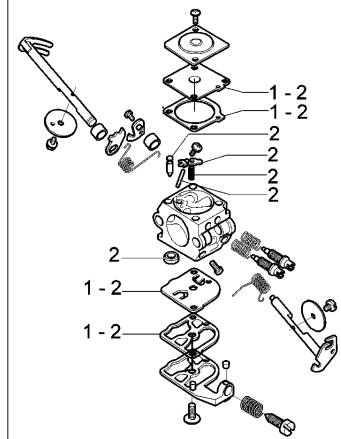

A=HAUTE DEMANDE
 B=MOYENNE DEMANDE
 C=BASSE DEMANDE
 NOUVELLES REFERENCES

A=GROBE NACHFRAGE
 B=MITTELMAESSIGE
 C=WENIGE NACHFRAGE
 NEU CODEX

FIGURE 2

FIGURE 3

Item	P/N McC	P/N ELX	Qty	DESCRIPTION
FIGURE 2				
1	503790004	503790004	1	flywheel assy
2	• 501819903	501819903	2	pin
3	• 503710203	503710203	2	pawl
4	• 503783201	503783201	2	spring
5	503221011	503221011	1	nut
6	503230101	503230101	1	washer
7	503202520	503202520	2	screw
C 8	503580501	503580501	1	ignition coil
C 9	243321	538243321	1	cable ignition coil - switch
C 10	243320	538243320	1	ground cable
C 11	503718001	503718001	1	switch
12	235806	538235806	1	screw
13	243414	538243414	2	screw
B 14	505310751	505310751	1	hose
B 15	506013202	506013202	1	intake hose
C 16	243142	538243142	1	carb spacer
17	501527801	501527801	3	fairlead
18	235806	538235806	1	screw
A 19	501770002	501770002	1	carb. Gasket
FIGURE 3				
B 20	242960	538242960	1	fairlead
22	242489	538242489	1	primer-carb hose
B 23	224242-01	538022424	1	primer
24	243143	538243143	1	air filter housing
25	241705	538241705	2	bushing
26	243425	538243425	1	filter cover plate
27	229208	538229208	2	nut
A 28	243144	538243144	1	air filter
29	503218816	503218816	2	screw
30	243145	538243145	1	choke knob
31	229740	538229740	1	brake spring
32	235642	538235642	2	nut M5
33	241902	538241902	1	brake housing
34	241903	538241903	1	brake needle
35	242017	538242017	1	band pivot
B 36	235073	538235073	1	brake band
37	243092	538243092	1	brake lever
38	235806	538235806	2	screw M5x20
39	241906	538241906	1	washer
40	241904	538241904	1	sleeve
41	241905	538241905	1	screw M6x25
42	243338	538243338	1	washer
B 43	242004	538242004	1	clutch assy
C 44	• 242005	538242005	1	clutch rotor
B 45	• 240926	538240926	3	clutch spring
C 46	• 227359	538227359	3	clutch shoe
B 47	243223	538243223	1	clutch drum (7T)
48	235287	538235287	1	washer
49	229137	538229137	1	seeger