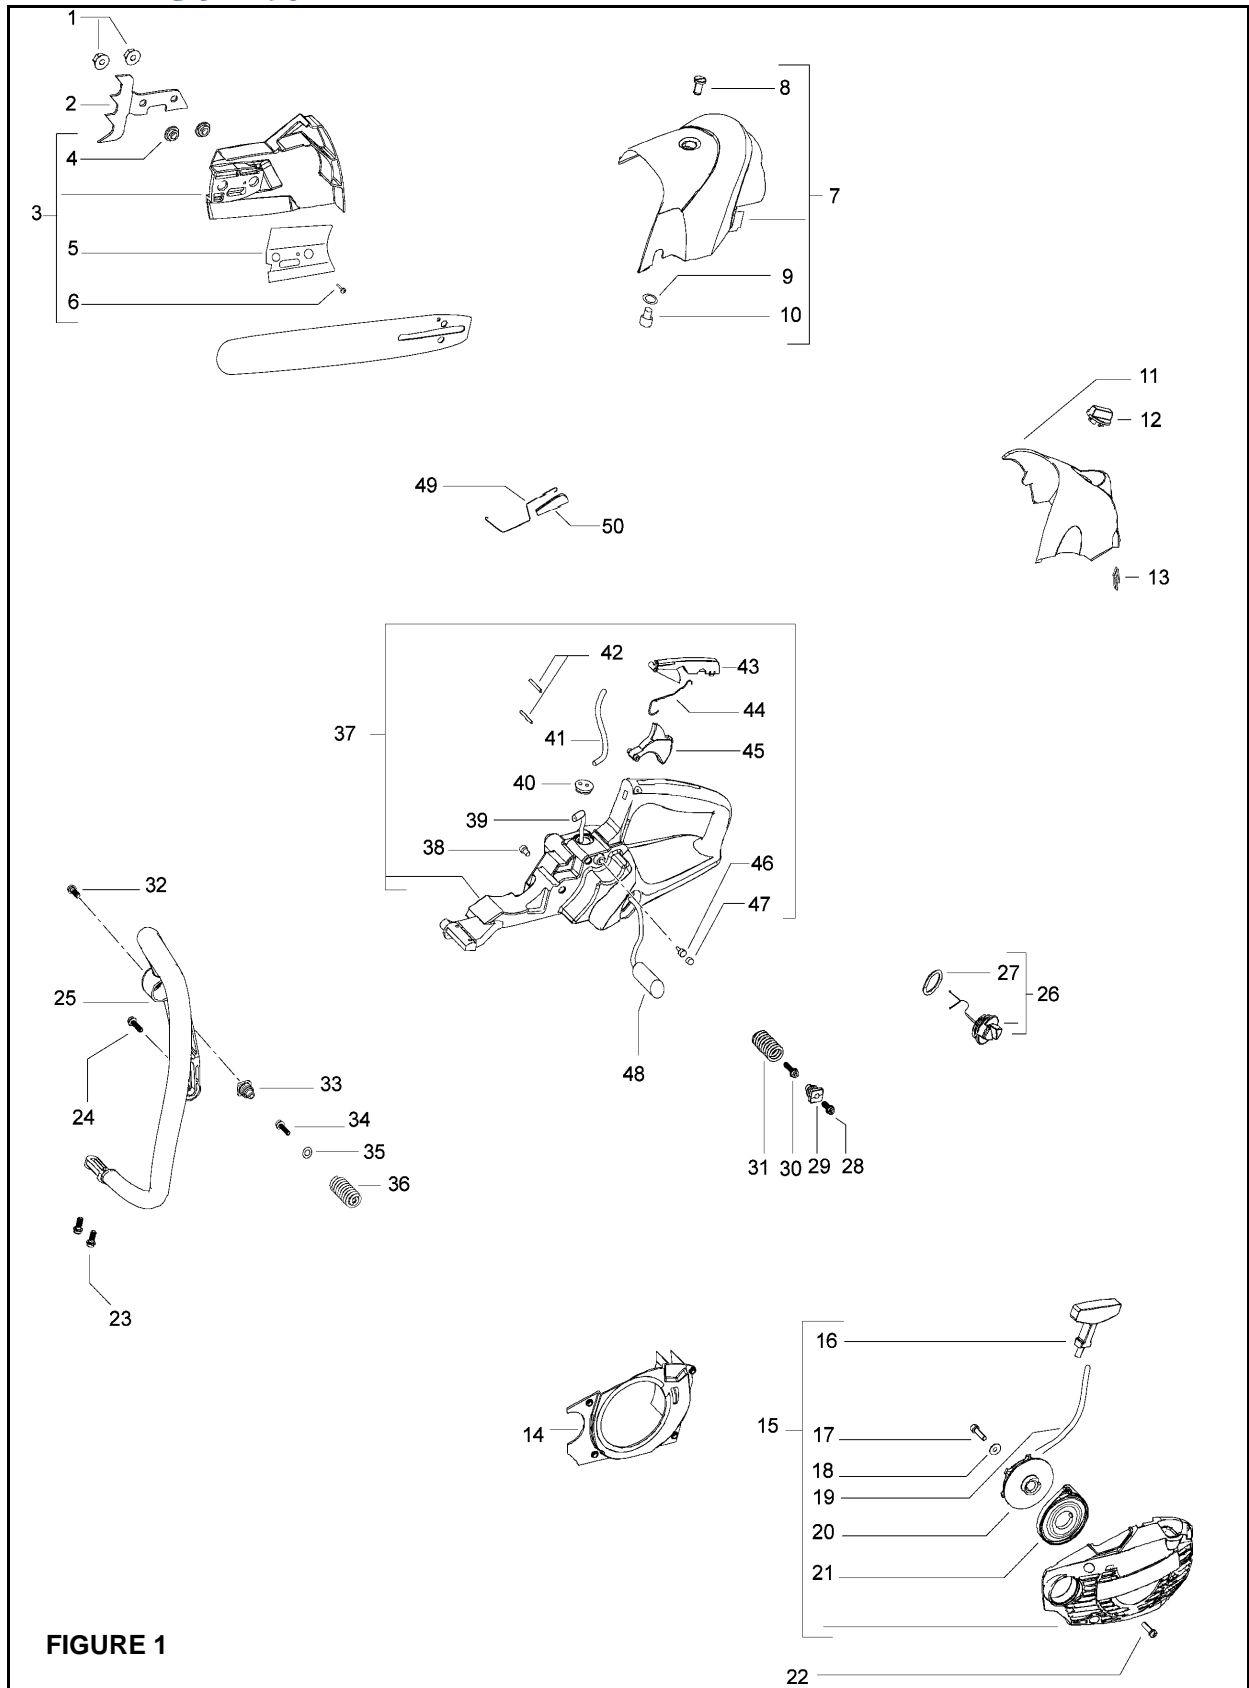

Number of Pages 1 of 7

Factory: IIQ - Valmadrera	Product Group: OP 93
Publication Number: EIPL2005_VP0502001	Petrol Portable
Publication Date: 25/07/05	Sub Group 9430

Service

FIGURE 1

Item	P/N McC	P/N ELX	Qty	DESCRIPTION
FIGURE 1				
A 1	227762	538227762	2	nut M8
C 2	243221	538243221	1	spiked bumper
C 3	243111	538243111	1	clutch cover assy
4	• 241912	538241912	2	bushings
5	• 240360	538240360	1	bar plate
6	• 229082	538229082	1	screw
7	243120	538243120	1	engine cover assy
8	• 503227001	503227001	1	screw
9	• 236936	538236936	1	washer
10	• 240272	538240272	1	grommet
11	243129	538243129	1	air filter cover
C 12	249705	538249705	1	knob
13	242960	538242960	1	grommet
C 14	243105	538243105	1	air conveyor
B 15	249706	538249706	1	starter assy
16	• 503543901	503543901	1	handle
17	• 229791	538229791	1	screw
18	• 227259	538227259	1	washer
A 19	• 505305125	505305125	1	rope
B 20	• 506016401	506016401	1	pulley
B 21	• 501763101	501763101	1	spring
22	235806	538235806	4	screw with washer
23	503218816	503218816	2	screw
24	503217520	503217520	2	screw
25	243101	538243101	1	front handle
26	243137	538243137	2	fuel/oil cap assy
27	• 235510	538235510	2	o-ring
28	503218816	503218816	2	screw
C 29	243133	538243133	2	antivibe
30	503217520	503217520	2	screw
C 31	243212	538243212	2	spring lower
32	503218816	503218816	1	screw
C 33	243133	538243133	1	antivibe
34	227563	538227563	1	screw
35	235248	538235248	1	washer
36	243339	538243339	1	upper spring
C 37	249707	538249707	1	rear handle assy
38	• 243340	538243340	2	grommet
39	• 242965	538242965	1	fuel hose
40	• 235675	538235675	1	grommet
B 41	• 242489	538242489	1	hose
42	• 243234	538243234	2	pin
C 43	• 243100	538243100	1	safety lever
44	• 243103	538243103	1	trigger spring
C 45	• 243099	538243099	1	throttle trigger
46	• 322199	538322199	1	valve
47	• 235735	538235735	1	synterized
A 48	503443201	503443201	1	fuel filter
49	243231	538243231	1	throttle lever
50	243283	538243283	1	throttle slide