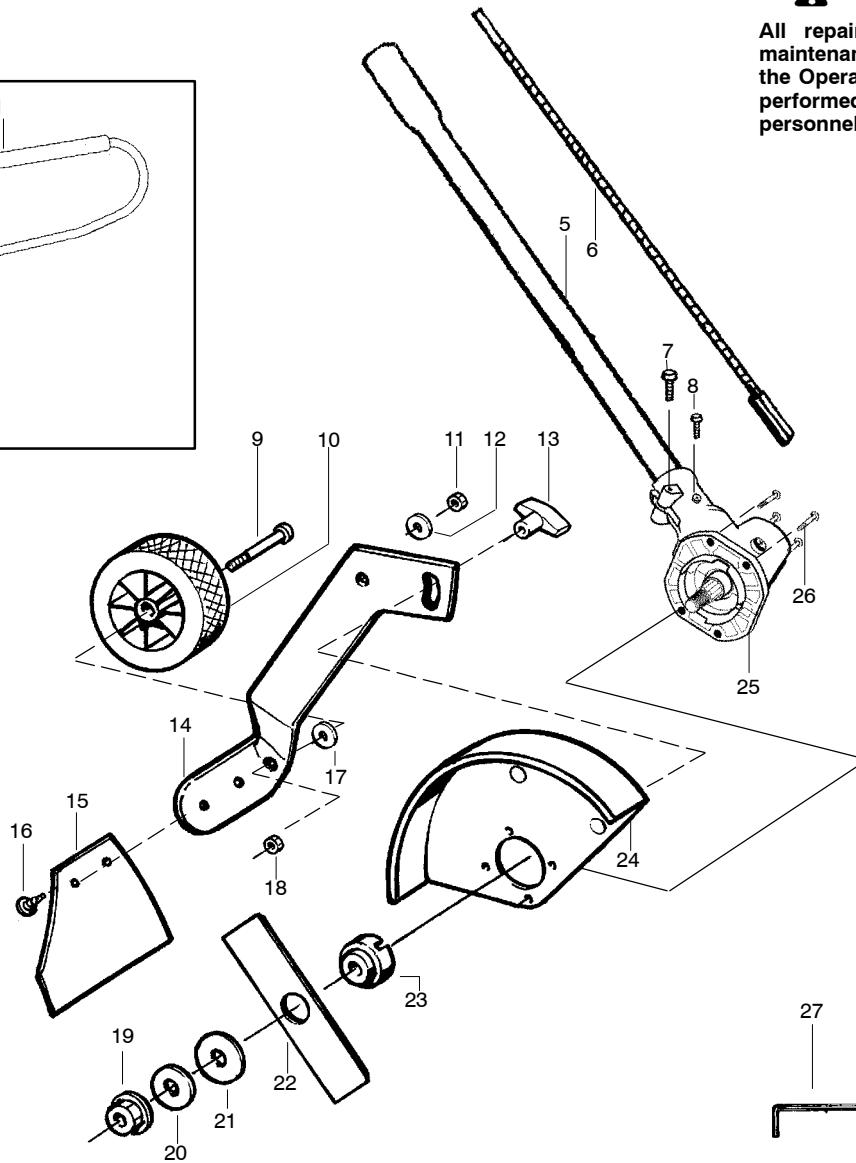

Ref.	Part No.	Description	Ref.	Part No.	Description
1.	530071394	Kit- Handlebar (incl. grip, cap, decal)	16.	530053012	Fastener- Mud Flap
2.	----	Clamp- Handlebar	17.	530092062	Washer
	530058766	(7/8")	18.	530015515	Locknut
	530058765	(1")	19.	530015793	Nut- Flange (L.H.)
3.	530058563	Bracket- Clamp	20.	530016240	Washer- Belleville
4.	530015886	Screw	21.	530015792	Washer- Flat
5.	530071863	Assy.- Driveshaft	22.	952711625	Accy- 7.5" Blade
6.	530096183	Flexshaft- Split boom	23.	530054623	Dustcup
7.	530016014	Screw	24.	530071384	Kit- Edger Guard
8.	530016224	Screw- Alignment	25.	530071586	Kit- Gearbox
9.	530015981	Bolt- Shoulder Axle	26.	530016312	Screw
10.	530095125	Wheel- 4" (rubber)	27.	530031159	Wrench- Hex (5/32")
11.	530015515	Locknut			Not Shown
12.	530092062	Washer	530164833		Manual
13.	530092059	Knob	530095894		Hanger- Attachment
14.	530053009	Bracket- Adj. Wheel	530059671		Decal- Shaft Warning
15.	530071251	Kit- Mud Flap (incl. #16)	530053138		Decal- Guard Warning

Ref.	Part No.	Description	Ref.	Part No.	Description
1.	530071394	Kit-Handlebar (incl. grip, cap, decal)	16.	530053012	Fastener-Mud Flap
2.	----	Clamp-Handlebar	17.	530092062	Washer
	530058766	(7/8")	18.	530015515	Locknut
	530058765	(1")	19.	530015793	Nut-Flange (L.H.)
3.	530058563	Bracket-Clamp	20.	530016240	Washer-Belleville
4.	530015886	Screw	21.	530015792	Washer-Flat
5.	530071913	Assy.-Driveshaft	22.	952711625	Accy-7.5" Blade
6.	530096183	Flexshaft-Split boom	23.	530054623	Dustcup
7.	530016014	Screw	24.	530071384	Kit-Edger Guard
8.	530016224	Screw-Alignment	25.	530071586	Kit-Gearbox
9.	530015981	Bolt-Shoulder Axle	26.	530016312	Screw
10.	530095125	Wheel-4" (rubber)	27.	530031159	Wrench-Hex (5/32")
11.	530015515	Locknut			Not Shown
12.	530092062	Washer		530164833	Manual
13.	530092059	Knob		530095894	Hanger-Attachment
14.	530053009	Bracket-Adj. Wheel		530059838	Decal-Shaft Warning
15.	530071251	Kit-Mud Flap (incl.#16)		530053138	Decal-Guard Warning