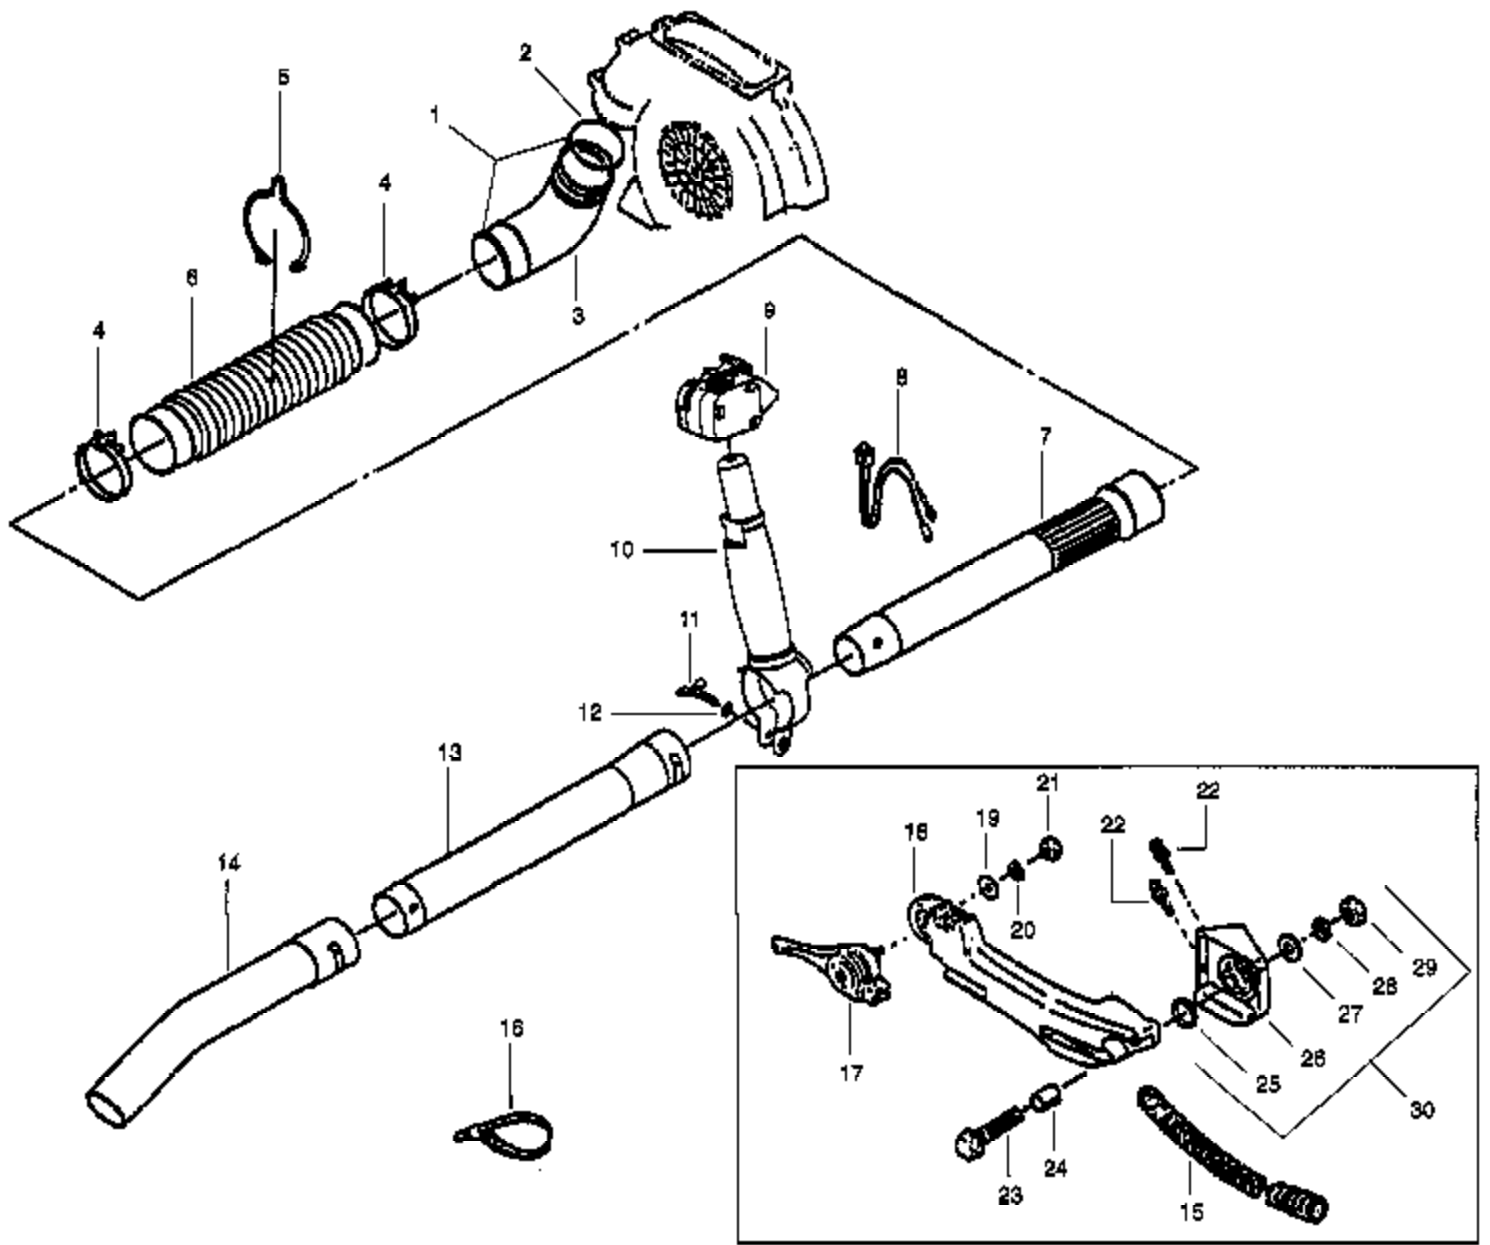

Ref #	Part Number	Qty	Description
1	530089363		Elbow Pipe Ass'y. (Incl. 2 & 3)
2	530089212		O-Ring
3	530089211		Elbow Pipe
4	530089229		Hose Band
5	530089436		Wire Clamp
6	530089225		Flexible Pipe
7	530089386		Base Pipe
8			Stop Switch
	530089384		Type 1
	530089432		Type 2
9	530089442		Throttle Lever Ass'y. - Type 2
10	530089431		Lever Ass'y.
11	530089443	PP442 Gas Pipe, 10 of 10	Wire Bolt
12	530089444	Pipes, Tubes & Throttle Ass'	Washer
13	530089387		Middle Pipe
14	530089388		Bend Pipe
15			Tube
	530089385		Type 1
	530089433		Type 2
16	530089230		Wire Band
17	530089380		Throttle Lever
18	530089372		Stay
19	530089383		Washer
20	530089382		Lockwasher
21	530089381		Nut
22	530089379		Screw
23	530089375		Bolt
24	530089373		Spacer
25	530089374		O-Ring
26	530089371		Stay
27	530089378		Washer
28	530089377		Lockwasher
29	530089376		Nut
30	530089370		Throttle Lever Ass'y. - Type 1 (Incl.25-29)