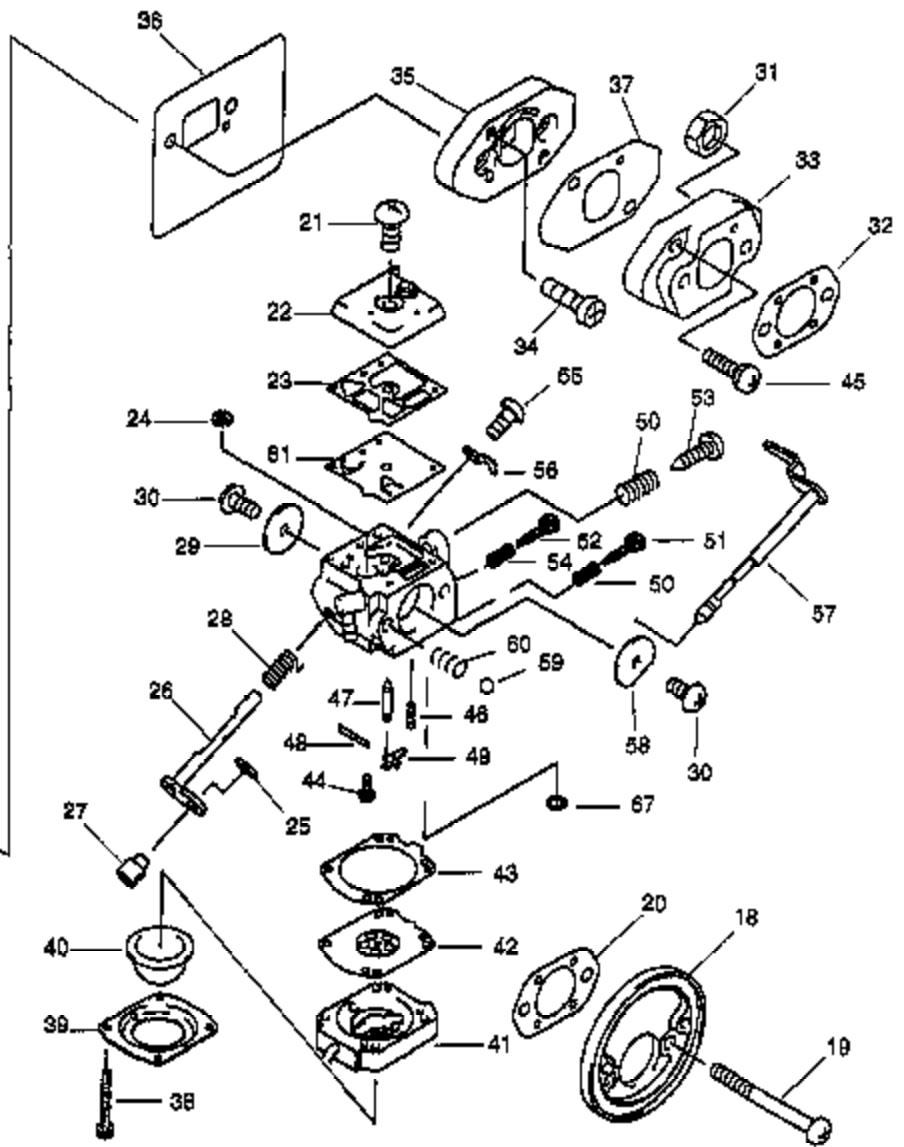

Ref #	Part Number	Qty	Description
1	530089210		Fan Cover - Type 1
2	530089366		Screw - Type 1
3			Front Fan Case
	530089360		Type 1
	530089434		Type 2
4	530089362		Cap-Type 1
5	530089368		Isolator
6	530089319		Bolt
7	530089209		Fan
8	530089367		Screw
9			Cover
	530089213		Type 1
	530089435		Type 2
10	530089361	PP442 Gas Blower Fan, Frame & Shoulder Strap	Real Fan Case
11	530089365		Screw
12	530089316		Nut
13	530089314		Washer
14			Shoulder Band
	530089204		Type 1
	530089430		Type 2
15	530089315		Screw
16	530089203		Bracket
17	530089326		Nut
18	530089201		Pad
19	530089317		Bolt
20	530089202		Clamp
21			Frame
	530089200		Type 1
	530089429		Type 2
22	530089369		Washer
23	530089359		Screw
24	530089358		Bracket - Type 1
25	530089318		Bolt - Type 1
26	530089230		Wire Band
27	530089324		Nut
28	530089364		Screw

Ref #	Part Number	Qty	Description
	430282072		Type 1
	430282081		Type 2
43			Gasket
	110092835		Type 1
	110602123		Type 2
44	920092084		Screw
45	233B0520		Screw
46	920812308		Spring
47	160302078		Valve - Float
48	920432094		Pin
49	160552065		Arm - Float
50	921442217		Spring-Type 1
51	160092115	PP442 Gas Flowmeter	Needle - Type 1
52		Fuel Tank & Carburetor	Screw
	920092083		Type 1
	160212051		Type 2
53	160092135		Needle - Type 1
54	921442181		Spring
55	920092140		Screw
56	131832303		Plate
57	133102011		Shaft Assy
58	161262166		Valve - Choke
59	921402057		Ball
60	921442219		Spring
61	430282071		Diaphragm Pump
62	490192097		Filter Ass'y. (Incl. 1 - 7)
63	530089438		Clamp
64	530089439		Tube
65	530089440		Filter
66	530089441		Seal
67	920552147		O-Ring - Type 2